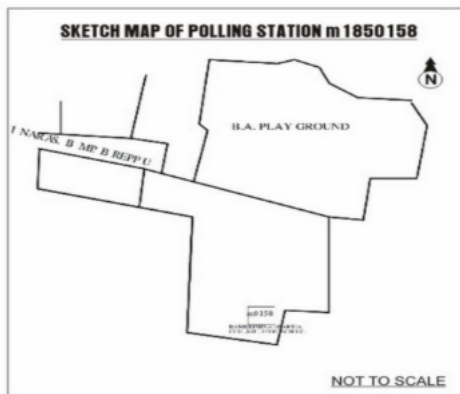

নির্বাচক নিবন্ধন আধিকারিকের স্বাক্ষর

Nazri Naksha

Google Map View

Polling Station Building Front View

Polling Station Front View

Cad View

Key MAP View

1 নাম : অরিন্দম দাস পিতার নাম: শিবরাম দাস বাড়ির নং : n0052 বয়স : 48 লিঙ্গ : পুরুষ	GVK1713528 ফটো উপলব্ধ	2 নাম : রত্না মিশ্রা স্বামীর নাম: মহেশ মিশ্রা বাড়ির নং : n0122 বয়স : 75 লিঙ্গ : মহিলা	SVG1794387 ফটো উপলব্ধ	3 নাম : রাজীব মিশ্র পিতার নাম: মহেশ মিশ্রা বাড়ির নং : n0123 বয়স : 51 লিঙ্গ : পুরুষ	SVG1794395 ফটো উপলব্ধ
4 নাম : পারবতী রজক স্বামীর নাম: লালু প্রসাদ রজক বাড়ির নং : n0045 বয়স : 66 লিঙ্গ : মহিলা	GVK1713288 ফটো উপলব্ধ	5 নাম : রাজেশ প্রসাদ রজক পিতার নাম: লালুপ্রসাদ রজক বাড়ির নং : 46বি বয়স : 43 লিঙ্গ : পুরুষ	GVK2757821 ফটো উপলব্ধ	6 নাম : অমর কায়েত মায়ের নাম: মিনতী কায়েত বাড়ির নং : 1 বয়স : 68 লিঙ্গ : পুরুষ	WB/26/179/597435 ফটো উপলব্ধ
7 নাম : মিনতী কায়েত স্বামীর নাম: অমর কায়েত বাড়ির নং : 1 বয়স : 55 লিঙ্গ : মহিলা	WB/26/179/597436 ফটো উপলব্ধ	8 নাম : মৌসুমী কায়েত পিতার নাম: অমর কায়েত বাড়ির নং : 1 বয়স : 28 লিঙ্গ : মহিলা	SVG2332955 ফটো উপলব্ধ	9 নাম : অমিত আগরওয়াল পিতার নাম: দিনদয়াল আগরওয়াল বাড়ির নং : 1/3 বয়স : 48 লিঙ্গ : পুরুষ	GVK2425924 ফটো উপলব্ধ
10 নাম : প্রীতি আগরওয়াল স্বামীর নাম: অমিত আগরওয়াল বাড়ির নং : 1/3 বয়স : 45 লিঙ্গ : মহিলা	GVK3329240 ফটো উপলব্ধ	11 নাম : পুরুষোত্তম গাটানী পিতার নাম: রাধেশ্যাম গাটানী বাড়ির নং : 1/3 বয়স : 65 লিঙ্গ : পুরুষ	WB/26/179/339027 ফটো উপলব্ধ	12 নাম : অঞ্জু গাটানী স্বামীর নাম: পুরুষোত্তম গাটানী বাড়ির নং : 1/3 বয়স : 54 লিঙ্গ : মহিলা	WB/24/164/339046 ফটো উপলব্ধ
13 নাম : পূজা ঘটানী পিতার নাম: পুরুষোত্তম ঘটানী বাড়ির নং : 1/3 বয়স : 34 লিঙ্গ : মহিলা	SVG1932813 ফটো উপলব্ধ	14 নাম : বিকাশ ঘটানী পিতার নাম: পুরুষোত্তম ঘটানী বাড়ির নং : 1/3 বয়স : 31 লিঙ্গ : পুরুষ	SVG1932896 ফটো উপলব্ধ	# 15 নাম : নিলাম দেবী জালান স্বামীর নাম: শ্যামসুন্দর জালান বাড়ির নং : 1 বয়স : 59 লিঙ্গ : মহিলা	SVG3011277 ফটো উপলব্ধ
16 নাম : সরদ কুমার খটোর পিতার নাম: মদন লাল খটোর বাড়ির নং : 1/3 বয়স : 61 লিঙ্গ : পুরুষ	WB/26/179/597278 ফটো উপলব্ধ	17 নাম : কিরন খটোর স্বামীর নাম: সরদ কুমার খটোর বাড়ির নং : 1/3 বয়স : 58 লিঙ্গ : মহিলা	GVK3174125 ফটো উপলব্ধ	# 18 নাম : শিক্ষা জৈন পিতার নাম: সরদ কুমার খটোর বাড়ির নং : 1/3 বয়স : 33 লিঙ্গ : মহিলা	SVG1933035 ফটো উপলব্ধ
19 নাম : প্রতীক খাটাড় পিতার নাম: সরদ কুমার খাটাড় বাড়ির নং : 1/3 বয়স : 29 লিঙ্গ : পুরুষ	SVG2333060 ফটো উপলব্ধ	20 নাম : লক্ষী দেবী লাড্ডা স্বামীর নাম: মদন মোহন লাড্ডা বাড়ির নং : 1/3 বয়স : 80 লিঙ্গ : মহিলা	OR/18/130/140617 ফটো উপলব্ধ	21 নাম : সুরেশ চন্দ্র পাঠক পিতার নাম: জে.এন পাঠক বাড়ির নং : 1/3 বয়স : 65 লিঙ্গ : পুরুষ	GVK3173846 ফটো উপলব্ধ
22 নাম : সুমন পাঠক স্বামীর নাম: সুরেশ চন্দ্র পাঠক বাড়ির নং : 1/3 বয়স : 65 লিঙ্গ : মহিলা	SVG3004348 ফটো উপলব্ধ	23 নাম : সুমিত পাঠক পিতার নাম: সুরেশ চন্দ্র পাঠক বাড়ির নং : 1/3 বয়স : 42 লিঙ্গ : পুরুষ	SVG0673079 ফটো উপলব্ধ	# 24 নাম : অশোক কুমার শর্মা পিতার নাম: ধরমচাঁদ শর্মা বাড়ির নং : 1/3 বয়স : 65 লিঙ্গ : পুরুষ	SVG3072741 ফটো উপলব্ধ
25 নাম : অজয়শ্রী শর্মা স্বামীর নাম: অশোক শর্মা বাড়ির নং : 1/3 বয়স : 57 লিঙ্গ : মহিলা	SVG2976892 ফটো উপলব্ধ	26 নাম : ধীরাজ শর্মা পিতার নাম: অশোক কুমার শর্মা বাড়ির নং : 1/3 বয়স : 31 লিঙ্গ : পুরুষ	SVG1933068 ফটো উপলব্ধ	27 নাম : সাবিত্রী সুধানী স্বামীর নাম: কমল সুধানী বাড়ির নং : 1/3 বয়স : 62 লিঙ্গ : মহিলা	WB/26/179/546098 ফটো উপলব্ধ
28 নাম : সুভাসী তুলসীয়ান পিতার নাম: রতন তুলসীয়ান বাড়ির নং : 1/3 বয়স : 22 লিঙ্গ : মহিলা	SVG2834018 ফটো উপলব্ধ	29 নাম : রতন তুলসীয়ান পিতার নাম: শংকর লালজি তুলসীয়ান বাড়ির নং : 1/3 বয়স : 54 লিঙ্গ : পুরুষ	GVK3345089 ফটো উপলব্ধ	30 নাম : রেনু তুলসীয়ান স্বামীর নাম: রতন তুলসীয়ান বাড়ির নং : 1/3 বয়স : 53 লিঙ্গ : মহিলা	GVK3329224 ফটো উপলব্ধ