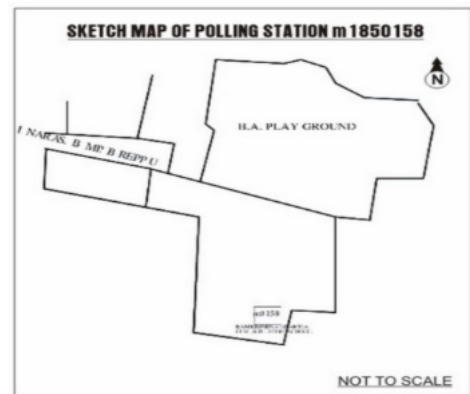

নির্বাচক নিবন্ধন আধিকারিকের স্বাক্ষর

Nazri Naksha

Google Map View

Polling Station Building Front View

Polling Station Front View

Cad View

Key MAP View

1 নাম : অরিন্দম দাস পিতার নাম: শিবরাম দাস বাড়ির নং : n0052 বয়স : 48 লিঙ্গ : পুরুষ	GVK1713528 ফটো উপলব্ধ	2 নাম : রত্না মিশ্রা স্বামীর নাম: মহেশ মিশ্রা বাড়ির নং : n0122 বয়স : 75 লিঙ্গ : মহিলা	SVG1794387 ফটো উপলব্ধ	3 নাম : রাজীব মিশ্র পিতার নাম: মহেশ মিশ্রা বাড়ির নং : n0123 বয়স : 51 লিঙ্গ : পুরুষ	SVG1794395 ফটো উপলব্ধ
4 নাম : পারবতী রজক স্বামীর নাম: লালু প্রসাদ রজক বাড়ির নং : n0045 বয়স : 66 লিঙ্গ : মহিলা	GVK1713288 ফটো উপলব্ধ	5 নাম : রাজেশ প্রসাদ রজক পিতার নাম: লালুপ্রসাদ রজক বাড়ির নং : 46বি বয়স : 43 লিঙ্গ : পুরুষ	GVK2757821 ফটো উপলব্ধ	6 নাম : অমর কায়েত মায়ের নাম: মিনতী কায়েত বাড়ির নং : 1 বয়স : 68 লিঙ্গ : পুরুষ	WB/26/179/597435 ফটো উপলব্ধ
7 নাম : মিনতী কায়েত স্বামীর নাম: অমর কায়েত বাড়ির নং : 1 বয়স : 55 লিঙ্গ : মহিলা	WB/26/179/597436 ফটো উপলব্ধ	8 নাম : মৌসুমী কায়েত পিতার নাম: অমর কায়েত বাড়ির নং : 1 বয়স : 28 লিঙ্গ : মহিলা	SVG2332955 ফটো উপলব্ধ	9 নাম : অমিত আগরওয়াল পিতার নাম: দিনদয়াল আগরওয়াল বাড়ির নং : 1/3 বয়স : 48 লিঙ্গ : পুরুষ	GVK2425924 ফটো উপলব্ধ
10 নাম : প্রীতি আগরওয়াল স্বামীর নাম: অমিত আগরওয়াল বাড়ির নং : 1/3 বয়স : 45 লিঙ্গ : মহিলা	GVK3329240 ফটো উপলব্ধ	11 নাম : পুরুষোত্তম গাটানী পিতার নাম: রাধেশ্যাম গাটানী বাড়ির নং : 1/3 বয়স : 65 লিঙ্গ : পুরুষ	WB/26/179/339027 ফটো উপলব্ধ	12 নাম : অঞ্জু গাটানী স্বামীর নাম: পুরুষোত্তম গাটানী বাড়ির নং : 1/3 বয়স : 54 লিঙ্গ : মহিলা	WB/24/164/339046 ফটো উপলব্ধ
13 নাম : পূজা ঘটানী পিতার নাম: পুরুষোত্তম ঘটানী বাড়ির নং : 1/3 বয়স : 34 লিঙ্গ : মহিলা	SVG1932813 ফটো উপলব্ধ	14 নাম : বিকাশ ঘটানী পিতার নাম: পুরুষোত্তম ঘটানী বাড়ির নং : 1/3 বয়স : 31 লিঙ্গ : পুরুষ	SVG1932896 ফটো উপলব্ধ	# 15 নাম : নিলাম দেবী জালান স্বামীর নাম: শ্যামসুন্দর জালান বাড়ির নং : 1 বয়স : 59 লিঙ্গ : মহিলা	SVG3011277 ফটো উপলব্ধ
16 নাম : সরদ কুমার খটোর পিতার নাম: মদন লাল খটোর বাড়ির নং : 1/3 বয়স : 61 লিঙ্গ : পুরুষ	WB/26/179/597278 ফটো উপলব্ধ	17 নাম : কিরন খটোর স্বামীর নাম: সরদ কুমার খটোর বাড়ির নং : 1/3 বয়স : 58 লিঙ্গ : মহিলা	GVK3174125 ফটো উপলব্ধ	# 18 নাম : শিক্ষা জৈন পিতার নাম: সরদ কুমার খটোর বাড়ির নং : 1/3 বয়স : 33 লিঙ্গ : মহিলা	SVG1933035 ফটো উপলব্ধ
19 নাম : প্রতীক খাটাড় পিতার নাম: সরদ কুমার খাটাড় বাড়ির নং : 1/3 বয়স : 29 লিঙ্গ : পুরুষ	SVG2333060 ফটো উপলব্ধ	20 নাম : লক্ষী দেবী লাড্ডা স্বামীর নাম: মদন মোহন লাড্ডা বাড়ির নং : 1/3 বয়স : 80 লিঙ্গ : মহিলা	OR/18/130/140617 ফটো উপলব্ধ	21 নাম : সুরেশ চন্দ্র পাঠক পিতার নাম: জে.এন পাঠক বাড়ির নং : 1/3 বয়স : 65 লিঙ্গ : পুরুষ	GVK3173846 ফটো উপলব্ধ
22 নাম : সুমন পাঠক স্বামীর নাম: সুরেশ চন্দ্র পাঠক বাড়ির নং : 1/3 বয়স : 65 লিঙ্গ : মহিলা	SVG3004348 ফটো উপলব্ধ	23 নাম : সুমিত পাঠক পিতার নাম: সুরেশ চন্দ্র পাঠক বাড়ির নং : 1/3 বয়স : 42 লিঙ্গ : পুরুষ	SVG0673079 ফটো উপলব্ধ	# 24 নাম : অশোক কুমার শর্মা পিতার নাম: ধরমচাঁদ শর্মা বাড়ির নং : 1/3 বয়স : 65 লিঙ্গ : পুরুষ	SVG3072741 ফটো উপলব্ধ
25 নাম : অজয়শ্রী শর্মা স্বামীর নাম: অশোক শর্মা বাড়ির নং : 1/3 বয়স : 57 লিঙ্গ : মহিলা	SVG2976892 ফটো উপলব্ধ	26 নাম : ধীরাজ শর্মা পিতার নাম: অশোক কুমার শর্মা বাড়ির নং : 1/3 বয়স : 31 লিঙ্গ : পুরুষ	SVG1933068 ফটো উপলব্ধ	27 নাম : সাবিত্রী সুধানী স্বামীর নাম: কমল সুধানী বাড়ির নং : 1/3 বয়স : 62 লিঙ্গ : মহিলা	WB/26/179/546098 ফটো উপলব্ধ
28 নাম : সুভাসী তুলসীয়ান পিতার নাম: রতন তুলসীয়ান বাড়ির নং : 1/3 বয়স : 22 লিঙ্গ : মহিলা	SVG2834018 ফটো উপলব্ধ	29 নাম : রতন তুলসীয়ান পিতার নাম: শংকর লালজি তুলসীয়ান বাড়ির নং : 1/3 বয়স : 54 লিঙ্গ : পুরুষ	GVK3345089 ফটো উপলব্ধ	30 নাম : রেনু তুলসীয়ান স্বামীর নাম: রতন তুলসীয়ান বাড়ির নং : 1/3 বয়স : 53 লিঙ্গ : মহিলা	GVK3329224 ফটো উপলব্ধ