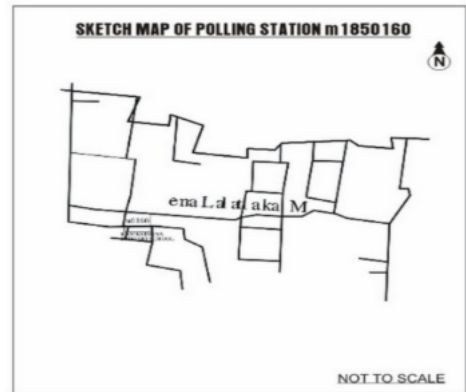

নির্বাচক নিবন্ধন আধিকারিকের স্বাক্ষর

Nazri Naksha

Google Map View

Polling Station Building Front View

Polling Station Front View

Cad View

Key MAP View

1 নাম : কাজল বাউড়ে স্বামীর নাম: রঞ্জিত বাউড়ে বাড়ির নং : n0010 বয়স : 47 লিঙ্গ : মহিলা	SVG1427517 ফটো উপলব্ধ	2 নাম : অমিতাভ ভট্টাচার্য্য পিতার নাম: মধুসূদন ভট্টাচার্য্য বাড়ির নং : n0042 বয়স : 57 লিঙ্গ : পুরুষ	WB/26/179/534036 ফটো উপলব্ধ	3 নাম : অরুণাভ ভট্টাচার্য্য পিতার নাম: মধুসূদন ভট্টাচার্য্য বাড়ির নং : n0042 বয়স : 56 লিঙ্গ : পুরুষ	WB/26/179/534610 ফটো উপলব্ধ
4 নাম : সৈলেন্দ্র রঞ্জন চক্রবর্তী পিতার নাম: প্রফুল্ল চক্রবর্তী বাড়ির নং : n0030 বয়স : 58 লিঙ্গ : পুরুষ	SVG2604486 ফটো উপলব্ধ	5 নাম : মনোজরঞ্জন চক্রবর্তী পিতার নাম: প্রফুল্ল চক্রবর্তী বাড়ির নং : n0030 বয়স : 63 লিঙ্গ : পুরুষ	WB/26/179/534127 ফটো উপলব্ধ	6 নাম : মোহনকুমার চক্রবর্তী পিতার নাম: মনোজ চক্রবর্তী বাড়ির নং : n0025 বয়স : 63 লিঙ্গ : পুরুষ	SVG2694784 ফটো উপলব্ধ
7 নাম : বেলা চন্দ্র পিতার নাম: বিমল চন্দ্র বাড়ির নং : n0086 বয়স : 53 লিঙ্গ : মহিলা	WB/26/179/534473 ফটো উপলব্ধ	8 নাম : সুবীর চৌধুরী পিতার নাম: জ্ঞানেশ চৌধুরী বাড়ির নং : n0031 বয়স : 61 লিঙ্গ : পুরুষ	WB/26/179/534278 ফটো উপলব্ধ	9 নাম : সমীর চৌধুরী পিতার নাম: পীযুষকান্তি চৌধুরী বাড়ির নং : n0010 বয়স : 59 লিঙ্গ : পুরুষ	WB/26/179/534125 ফটো উপলব্ধ
10 নাম : পার্থ চৌধুরী পিতার নাম: পৃথ্বী চৌধুরী বাড়ির নং : n0039 বয়স : 56 লিঙ্গ : পুরুষ	WB/26/179/534530 ফটো উপলব্ধ	11 নাম : জয়ন্ত চৌধুরী পিতার নাম: পৃথ্বী চৌধুরী বাড়ির নং : n0039 বয়স : 53 লিঙ্গ : পুরুষ	WB/26/179/534037 ফটো উপলব্ধ	12 নাম : রুপা চৌধুরী স্বামীর নাম: সমীর চৌধুরী বাড়ির নং : n0010 বয়স : 50 লিঙ্গ : মহিলা	GVK1789999 ফটো উপলব্ধ
13 নাম : অর্নব চৌধুরী পিতার নাম: প্রনব চৌধুরী বাড়ির নং : n0031 বয়স : 41 লিঙ্গ : পুরুষ	GVK3001385 ফটো উপলব্ধ	14 নাম : দেবব্রত দাস পিতার নাম: শচীনন্দন দাস বাড়ির নং : n0033 বয়স : 64 লিঙ্গ : পুরুষ	WB/26/179/534262 ফটো উপলব্ধ	15 নাম : দেবশীষ দাস পিতার নাম: গৌর দাস বাড়ির নং : n0032 বয়স : 63 লিঙ্গ : পুরুষ	WB/26/179/534343 ফটো উপলব্ধ
16 নাম : দীপা দাস স্বামীর নাম: দেবব্রত দাস বাড়ির নং : n0033 বয়স : 60 লিঙ্গ : মহিলা	WB/26/179/534259 ফটো উপলব্ধ	17 নাম : অমিত ঘোষ পিতার নাম: হরিপদ ঘোষ বাড়ির নং : n0036 বয়স : 60 লিঙ্গ : পুরুষ	WB/26/179/534359 ফটো উপলব্ধ	18 নাম : সুমন ঘোষ পিতার নাম: হরিপদ ঘোষ বাড়ির নং : n0036 বয়স : 59 লিঙ্গ : পুরুষ	SVG3013265 ফটো উপলব্ধ
19 নাম : পাপিয়া ঘোষ পিতার নাম: বিনয় ঘোষ বাড়ির নং : n0034 বয়স : 55 লিঙ্গ : মহিলা	WB/26/179/534272 ফটো উপলব্ধ	20 নাম : রুপক কুণ্ডু পিতার নাম: বিনয়ভূষণ কুণ্ডু বাড়ির নং : n0044 বয়স : 61 লিঙ্গ : পুরুষ	WB/26/179/534439 ফটো উপলব্ধ	21 নাম : রুমা রায় স্বামীর নাম: শৌর্যব্রত রায় বাড়ির নং : n0022 বয়স : 49 লিঙ্গ : মহিলা	SVG3053071 ফটো উপলব্ধ
22 নাম : ইশিতা সিনহা পিতার নাম: সঞ্জয় কুমার সিনহা বাড়ির নং : দ-3,3রোড ফ্লোর বয়স : 26 লিঙ্গ : মহিলা	SVG2489169 ফটো উপলব্ধ	23 নাম : চম্পক ভট্টাচার্য্য পিতার নাম: কালি দাস ভট্টাচার্য্য বাড়ির নং : 1 বয়স : 68 লিঙ্গ : পুরুষ	WB/26/179/534327 ফটো উপলব্ধ	24 নাম : মানসী ভট্টাচার্য্য স্বামীর নাম: চম্পক ভট্টাচার্য্য বাড়ির নং : 1 বয়স : 54 লিঙ্গ : মহিলা	WB/26/179/534375 ফটো উপলব্ধ
25 নাম : রনক ভট্টাচার্য্য পিতার নাম: চম্পক ভট্টাচার্য্য বাড়ির নং : 1 বয়স : 32 লিঙ্গ : পুরুষ	SVG1794767 ফটো উপলব্ধ	26 নাম : রিক ভট্টাচার্য্য পিতার নাম: চম্পক ভট্টাচার্য্য বাড়ির নং : 1 বয়স : 32 লিঙ্গ : পুরুষ	SVG1794775 ফটো উপলব্ধ	27 নাম : রেবা কর স্বামীর নাম: সুনীল চন্দ্র কর বাড়ির নং : 1ম তল, ফ্ল্যাট 20/বী3 বয়স : 74 লিঙ্গ : মহিলা	SVG1665918 ফটো উপলব্ধ
28 নাম : অন্তরিমা বিশ্বাস পিতার নাম: বিশ্বজিৎ বিশ্বাস বাড়ির নং : 2 বয়স : 24 লিঙ্গ : মহিলা	SVG2615714 ফটো উপলব্ধ	29 নাম : কুমারী তাপসি কোনাই পিতার নাম: দুলাল চন্দ্র কোনাই বাড়ির নং : 2 বয়স : 40 লিঙ্গ : পুরুষ	SVG1427723 ফটো উপলব্ধ	30 নাম : পুলক নন্দী পিতার নাম: নক্ষত্র নন্দী বাড়ির নং : 2 বয়স : 78 লিঙ্গ : পুরুষ	GVK2393718 ফটো উপলব্ধ