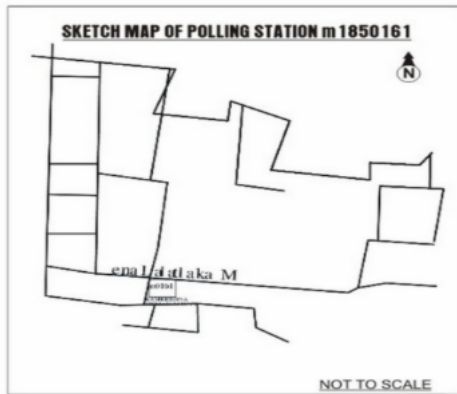

নির্বাচক নিবন্ধন আধিকারিকের স্বাক্ষর

Nazri Naksha

Google Map View

Polling Station Building Front View

Polling Station Front View

Cad View

Key MAP View

1 নাম : পারুলবালা বনিক স্বামীর নাম: নদীয়াচাঁদ বনিক বাড়ির নং : n0066 বয়স : 87 লিঙ্গ : মহিলা	GVK1714021	ফটো উপলব্ধ	2 নাম : দেবনাথ দাস পিতার নাম: প্রতাপ দাস বাড়ির নং : n0509 বয়স : 27 লিঙ্গ : পুরুষ	SVG2423689	ফটো উপলব্ধ	3 নাম : কল্যান কুমার গুঁই পিতার নাম: উমাপদ গুঁই বাড়ির নং : n0505 বয়স : 72 লিঙ্গ : পুরুষ	SVG2423648	ফটো উপলব্ধ
4 নাম : শুভজিৎ গুঁই পিতার নাম: কল্যান কুমার গুঁই বাড়ির নং : n0506 বয়স : 34 লিঙ্গ : পুরুষ	SVG2423655	ফটো উপলব্ধ	# 5 নাম : মিনু মিশ্র স্বামীর নাম: অমিত কুমার মিশ্র বাড়ির নং : 27 বয়স : 48 লিঙ্গ : মহিলা	SVG2240570	ফটো উপলব্ধ	6 নাম : পবন কুমার মিত্র পিতার নাম: আত্মারাম মিশ্র বাড়ির নং : 27 বয়স : 71 লিঙ্গ : পুরুষ	SVG2423671	ফটো উপলব্ধ
7 নাম : ভাস্কর পন্ডিত পিতার নাম: কৃষ্ণনাথ পন্ডিত বাড়ির নং : n0186 বয়স : 43 লিঙ্গ : পুরুষ	GVK2524437	ফটো উপলব্ধ	8 নাম : শুভদীপ রায় চৌধুরী পিতার নাম: স্বপন কুমার রায় চৌধুরী বাড়ির নং : n0049 বয়স : 44 লিঙ্গ : পুরুষ	GVK2421642	ফটো উপলব্ধ	9 নাম : আশীষ তায়েল পিতার নাম: পবন কুমার তায়েল বাড়ির নং : n0443 বয়স : 36 লিঙ্গ : পুরুষ	SVG1539972	ফটো উপলব্ধ
10 নাম : পম্পা কংসবনিক পিতার নাম: বাবলু কংসবনিক বাড়ির নং : 1 বয়স : 39 লিঙ্গ : মহিলা	GVK3001708	ফটো উপলব্ধ	11 নাম : বাবলু কংসবনিক পিতার নাম: সীতানাথ কংসবনিক বাড়ির নং : 1 বয়স : 69 লিঙ্গ : পুরুষ	SVG2693406	ফটো উপলব্ধ	12 নাম : রাধারানী কংসবনিক স্বামীর নাম: বাবলু কংসবনিক বাড়ির নং : 1 বয়স : 60 লিঙ্গ : মহিলা	SVG2693414	ফটো উপলব্ধ
13 নাম : বিশ্বজিৎ কংসবনিক পিতার নাম: বাবলু কংসবনিক বাড়ির নং : 1 বয়স : 36 লিঙ্গ : পুরুষ	SVG1428036	ফটো উপলব্ধ	14 নাম : সোমনাথ রায় পিতার নাম: সুনীল রায় বাড়ির নং : 1/1 বয়স : 56 লিঙ্গ : পুরুষ	GVK1326693	ফটো উপলব্ধ	15 নাম : শ্রাবনী রায় স্বামীর নাম: সোমনাথ রায় বাড়ির নং : 1/1 বয়স : 49 লিঙ্গ : মহিলা	WB/26/179/216370	ফটো উপলব্ধ
16 নাম : শুভম রায় পিতার নাম: সোমনাথ রায় বাড়ির নং : 1/1 বয়স : 30 লিঙ্গ : পুরুষ	SVG2376630	ফটো উপলব্ধ	17 নাম : রীনা কংসবনিক স্বামীর নাম: মনোমুখ কংসবনিক বাড়ির নং : 1A বয়স : 60 লিঙ্গ : মহিলা	WB/26/179/591501	ফটো উপলব্ধ	18 নাম : তিলক কংসবনিক পিতার নাম: মনোমুখ কংসবনিক বাড়ির নং : 1A বয়স : 40 লিঙ্গ : পুরুষ	GVK3001690	ফটো উপলব্ধ
19 নাম : শিল্পা দে পিতার নাম: শ্যামল কুমার দে বাড়ির নং : 1/এ বয়স : 27 লিঙ্গ : মহিলা	ANS2215358	ফটো উপলব্ধ	20 নাম : শ্রী দীপ দে পিতার নাম: শ্যামল কুমার দে বাড়ির নং : 1/এ বয়স : 22 লিঙ্গ : পুরুষ	SVG2841153	ফটো উপলব্ধ	21 নাম : দীপঙ্কর কংস বণিক পিতার নাম: মনোমুখ কংসবনিক বাড়ির নং : 1/a বয়স : 44 লিঙ্গ : পুরুষ	GVK1846609	ফটো উপলব্ধ
22 নাম : শিপ্রা কংসবনিক স্বামীর নাম: তপন কংসবনিক বাড়ির নং : 1/a বয়স : 62 লিঙ্গ : মহিলা	WB/26/179/591351	ফটো উপলব্ধ	23 নাম : কমল কংসবনিক পিতার নাম: ভোলানাথ কংসবনিক বাড়ির নং : 1/এ বয়স : 56 লিঙ্গ : পুরুষ	SVG2663268	ফটো উপলব্ধ	24 নাম : কনিকা কংসবনিক স্বামীর নাম: কমল কংসবনিক বাড়ির নং : 1/এ বয়স : 53 লিঙ্গ : মহিলা	SVG1428515	ফটো উপলব্ধ
25 নাম : সত্যিকনা রায় চৌধুরী স্বামীর নাম: সমীর কুমার রায় চৌধুরী বাড়ির নং : 1/a বয়স : 60 লিঙ্গ : মহিলা	WB/39/271/474405	ফটো উপলব্ধ	26 নাম : কিংসুক রায় চৌধুরী পিতার নাম: সমীর কুমার রায় চৌধুরী বাড়ির নং : 1/a বয়স : 41 লিঙ্গ : পুরুষ	UWX1088988	ফটো উপলব্ধ	27 নাম : মৈত্রেয়ী রায় চৌধুরী পিতার নাম: সমীর কুমার রায় চৌধুরী বাড়ির নং : 1/a বয়স : 38 লিঙ্গ : মহিলা	UWX1088970	ফটো উপলব্ধ
28 নাম : মুক্চান সিং পিতার নাম: অমরেন্দ্র কুমার সিং বাড়ির নং : 1/এ বয়স : 23 লিঙ্গ : মহিলা	SVG2889285	ফটো উপলব্ধ	29 নাম : অশোক কুমার মুখার্জী পিতার নাম: মধুসূদন মুখার্জী বাড়ির নং : 1/বী বয়স : 74 লিঙ্গ : পুরুষ	SVG2806263	ফটো উপলব্ধ	30 নাম : পূর্ণশ্রী মুখার্জী স্বামীর নাম: অশোক কুমার মুখার্জী বাড়ির নং : 1/বী বয়স : 70 লিঙ্গ : মহিলা	SVG2806255	ফটো উপলব্ধ