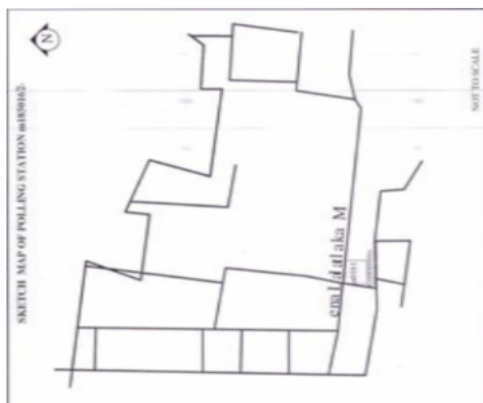

Nazri Naksha