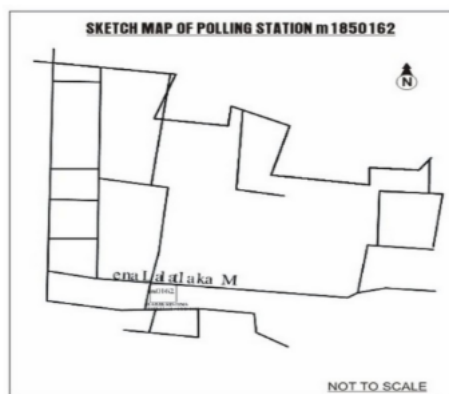

Key MAP View