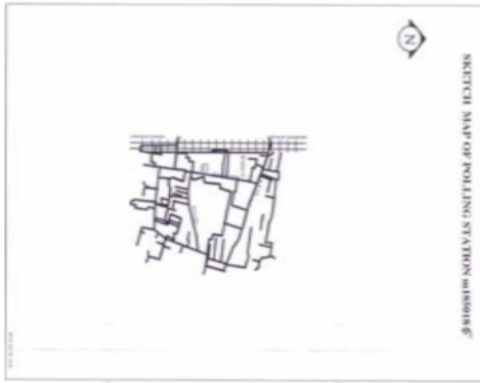

Nazri Naksha