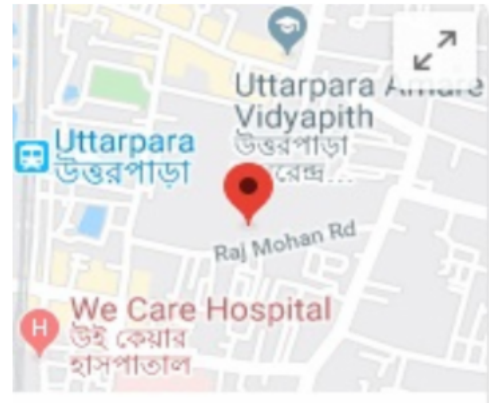

Google Map View