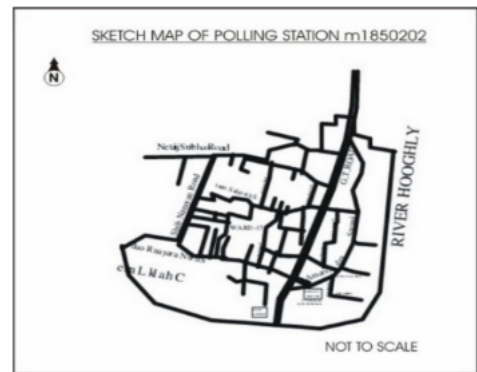

Key MAP View