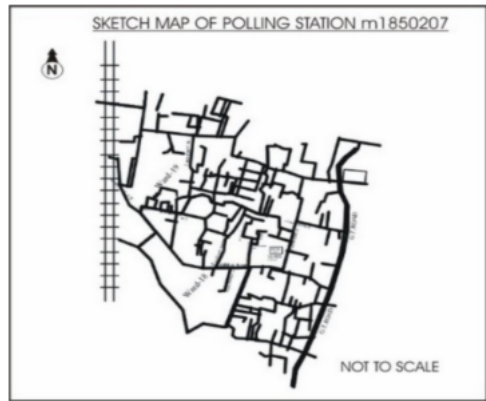

Key MAP View