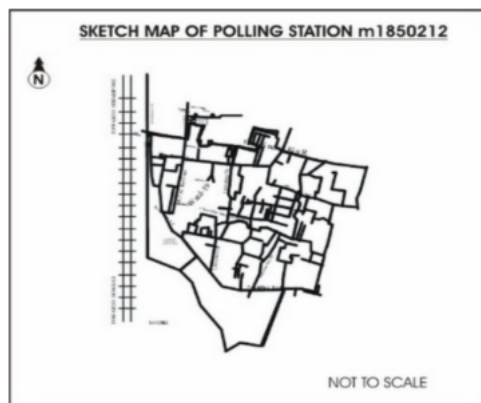

Key MAP View