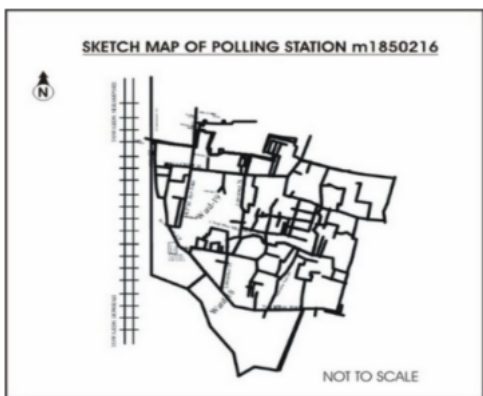

নির্বাচক নিবন্ধন আধিকারিকের স্বাক্ষর

Nazri Naksha

Google Map View

Polling Station Building Front View

Polling Station Front View

Cad View

Key MAP View

বিধানসভা নির্বাচনক্ষেত্রের নং, নাম : 185-উত্তরপাড়া
ভাগ নং, নাম : 1-লরেন্স স্ট্রীট (আর.এল.ভ্যার্মা রোড)