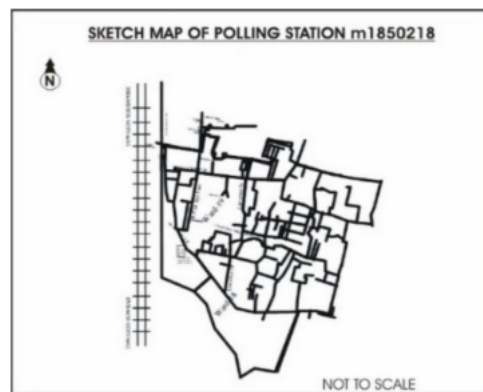

Cad View

Key MAP View