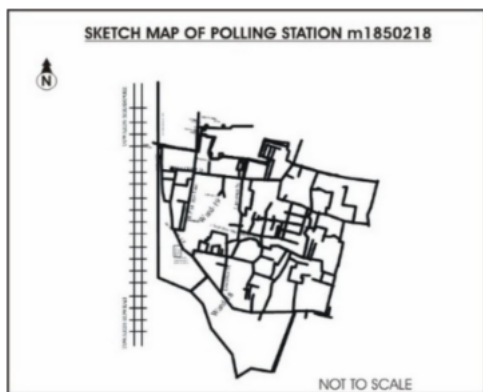

নির্বাচক নিবন্ধন আধিকারিকের স্বাক্ষর

Nazri Naksha

Google Map View

Polling Station Building Front View

Polling Station Front View

Cad View

Key MAP View

1 নাম : সোনিয়া মল্লিক পিতার নাম: শংকর মল্লিক বাড়ির নং : n0270 বয়স : 29 লিঙ্গ : মহিলা	SVG2664258 ফটো উপলব্ধ	Q 2 নাম : পার্বতী রাউথ পিতার নাম: রাজা রাউথ বাড়ির নং : বয়স : 28 লিঙ্গ : মহিলা	SVG2664407 ফটো উপলব্ধ	3 নাম : সুকুমার মিত্র পিতার নাম: পূর্ণ মিত্র বাড়ির নং : 1 বয়স : 64 লিঙ্গ : পুরুষ	WB/26/179/711600 ফটো উপলব্ধ
4 নাম : মিতালী রায় পিতার নাম: রঞ্জিত রায় বাড়ির নং : থার্ড ফ্লোর, ফ্ল্যাট-302 বয়স : 43 লিঙ্গ : মহিলা	SVG2084655 ফটো উপলব্ধ	5 নাম : অভিজিৎ দাস পিতার নাম: পীযুষ কান্তি দাস বাড়ির নং : 4 বয়স : 24 লিঙ্গ : পুরুষ	SVG2664431 ফটো উপলব্ধ	6 নাম : সাবিত্রী দাস স্বামীর নাম: হিরালাল দাস বাড়ির নং : 5 বয়স : 55 লিঙ্গ : মহিলা	SVG2664167 ফটো উপলব্ধ
7 নাম : ললিতা দেবী দাস স্বামীর নাম: শংকর দাস বাড়ির নং : 5 বয়স : 49 লিঙ্গ : মহিলা	SVG2769131 ফটো উপলব্ধ	8 নাম : লক্ষ্মী দাস পিতার নাম: ধনুশ দাস বাড়ির নং : 5 বয়স : 34 লিঙ্গ : মহিলা	SVG2769073 ফটো উপলব্ধ	9 নাম : রেণু দাস পিতার নাম: ধনুশ দাস বাড়ির নং : 5 বয়স : 32 লিঙ্গ : মহিলা	SVG2769107 ফটো উপলব্ধ
10 নাম : পুনম কুমারী দাস পিতার নাম: রাম চন্দ্র দাস বাড়ির নং : 5 বয়স : 26 লিঙ্গ : মহিলা	SVG2465318 ফটো উপলব্ধ	11 নাম : কার্তিক হাডি পিতার নাম: রাজেশ হাডি বাড়ির নং : 5 বয়স : 25 লিঙ্গ : পুরুষ	SVG2615789 ফটো উপলব্ধ	12 নাম : লছমি মাঝি স্বামীর নাম: ফুলচাঁদ মাঝি বাড়ির নং : 5 বয়স : 29 লিঙ্গ : মহিলা	SVG2835353 ফটো উপলব্ধ
13 নাম : অজয় কুমার মাঝি মায়ের নাম: কান্তি মাঝি বাড়ির নং : 5 বয়স : 26 লিঙ্গ : পুরুষ	SVG2534485 ফটো উপলব্ধ	14 নাম : ললিতা মাঝি পিতার নাম: চৌধুরী মাঝি বাড়ির নং : 5 বয়স : 25 লিঙ্গ : মহিলা	SVG2535151 ফটো উপলব্ধ	15 নাম : সাগর মল্লিক পিতার নাম: শংকর মল্লিক বাড়ির নং : 5 বয়স : 28 লিঙ্গ : পুরুষ	SVG2615797 ফটো উপলব্ধ
16 নাম : শিম্পি রামদাস স্বামীর নাম: কিষান রামদাস বাড়ির নং : 5 বয়স : 29 লিঙ্গ : মহিলা	SVG2465342 ফটো উপলব্ধ	17 নাম : দুর্গাবতী রাউথ স্বামীর নাম: ইন্দ্রদেব রাউথ বাড়ির নং : 5 বয়স : 40 লিঙ্গ : মহিলা	SVG2615805 ফটো উপলব্ধ	18 নাম : সন্তোষ রাউথ পিতার নাম: চারিকা রাউথ বাড়ির নং : 05 বয়স : 31 লিঙ্গ : পুরুষ	SVG2534493 ফটো উপলব্ধ
19 নাম : সুমন রাউথ স্বামীর নাম: শংকর রাউথ বাড়ির নং : 5 বয়স : 33 লিঙ্গ : মহিলা	SVG2768992 ফটো উপলব্ধ	20 নাম : বাস্টি রাউথ পিতার নাম: ত্রিবেণী রাউথ বাড়ির নং : 5 বয়স : 29 লিঙ্গ : পুরুষ	SVG2664308 ফটো উপলব্ধ	21 নাম : সুমন রাউথ পিতার নাম: ধর্ম নাথ রাউথ বাড়ির নং : 5 বয়স : 27 লিঙ্গ : মহিলা	SVG2835361 ফটো উপলব্ধ
22 নাম : কমল রাউথ পিতার নাম: কালীয়া রাউথ বাড়ির নং : 5 বয়স : 26 লিঙ্গ : পুরুষ	SVG2465326 ফটো উপলব্ধ	23 নাম : মায়ী রাউথ স্বামীর নাম: রাজ কুমার রাউথ বাড়ির নং : 5 বয়স : 26 লিঙ্গ : মহিলা	SVG2535169 ফটো উপলব্ধ	24 নাম : শীতল রাউথ স্বামীর নাম: মন্টু রাউথ বাড়ির নং : 5 বয়স : 25 লিঙ্গ : মহিলা	SVG2665479 ফটো উপলব্ধ
25 নাম : বিশাল রাউথ পিতার নাম: সন্তোষ রাউথ বাড়ির নং : 5 বয়স : 24 লিঙ্গ : পুরুষ	SVG2768976 ফটো উপলব্ধ	26 নাম : কিশোর রাউথ পিতার নাম: বিদ্যা সাগর রাউথ বাড়ির নং : 5 বয়স : 24 লিঙ্গ : পুরুষ	SVG2835379 ফটো উপলব্ধ	27 নাম : রোহিত দাস পিতার নাম: ধরম রাম দাস বাড়ির নং : 5/2 বয়স : 24 লিঙ্গ : পুরুষ	SVG2769255 ফটো উপলব্ধ
28 নাম : সুস্মিতা সানি স্বামীর নাম: শুভজিৎ সানি বাড়ির নং : 76 বয়স : 25 লিঙ্গ : মহিলা	SVG2664563 ফটো উপলব্ধ	29 নাম : পিঙ্কি ধানুকা পিতার নাম: মনোজ ধানুকা বাড়ির নং : 5 বয়স : 25 লিঙ্গ : মহিলা	SVG2664621 ফটো উপলব্ধ	30 নাম : সুমন মাঝী পিতার নাম: সুরেশ মাঝী বাড়ির নং : 5 নং বয়স : 31 লিঙ্গ : মহিলা	SVG2664225 ফটো উপলব্ধ