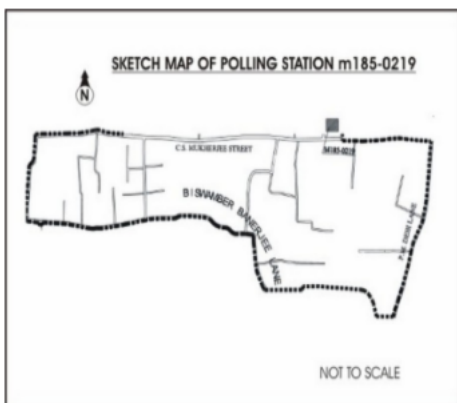

Cad View

Key MAP View