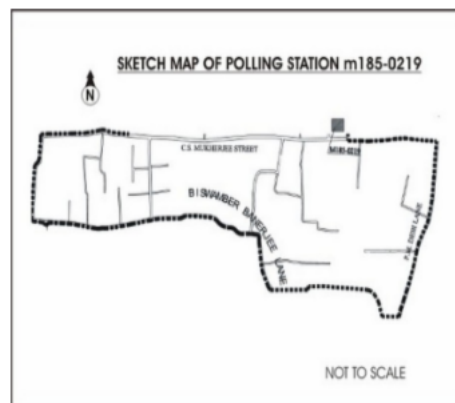

Cad View

Key MAP View