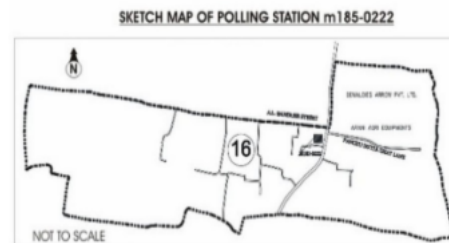

Key MAP View