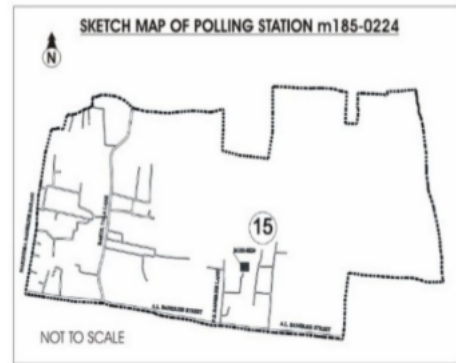

Key MAP View