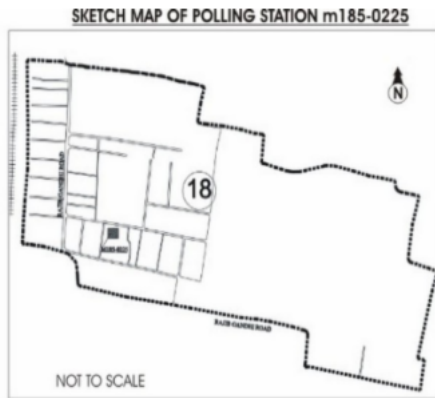

নির্বাচক নিবন্ধন আধিকারিকের স্বাক্ষর

Nazri Naksha

Google Map View

Polling Station Building Front View

Polling Station Front View

Cad View

Key MAP View

1 নাম : শেফালী বাগ স্বামীর নাম: শিবনাথ বাগ বাড়ির নং : n0017 বয়স : 71 লিঙ্গ : মহিলা	WB/26/179/384371	ফটো উপলব্ধ	2 নাম : তপতী ব্যানার্জী স্বামীর নাম: মুরারী ব্যানার্জী বাড়ির নং : n0040 বয়স : 69 লিঙ্গ : মহিলা	WB/26/179/384068	ফটো উপলব্ধ	3 নাম : শম্পা ব্যানার্জী স্বামীর নাম: অশোক ব্যানার্জী বাড়ির নং : n0119 বয়স : 68 লিঙ্গ : মহিলা	WB/26/179/384278	ফটো উপলব্ধ
4 নাম : গৌতম ব্যানার্জী পিতার নাম: বলাই ব্যানার্জী বাড়ির নং : n0191 বয়স : 67 লিঙ্গ : পুরুষ	SVG2558997	ফটো উপলব্ধ	5 নাম : মিঠু ব্যানার্জী স্বামীর নাম: গৌতম ব্যানার্জী বাড়ির নং : n0191 বয়স : 62 লিঙ্গ : মহিলা	SVG2562692	ফটো উপলব্ধ	6 নাম : যুথি ব্যানার্জী স্বামীর নাম: স্বপন ব্যানার্জী বাড়ির নং : n0119 বয়স : 61 লিঙ্গ : মহিলা	WB/26/179/384277	ফটো উপলব্ধ
7 নাম : অপূর্ব ভট্টাচার্য পিতার নাম: অমলানন্দ ভট্টাচার্য বাড়ির নং : n0056 বয়স : 56 লিঙ্গ : পুরুষ	SVG2562890	ফটো উপলব্ধ	8 নাম : সোনালী ভট্টাচার্য স্বামীর নাম: দেবব্রত ভট্টাচার্য বাড়ির নং : n0203 বয়স : 50 লিঙ্গ : মহিলা	GVK1696871	ফটো উপলব্ধ	9 নাম : তুলসী দাস বিশ্বাস পিতার নাম: মধুসূদন বিশ্বাস বাড়ির নং : n0199 বয়স : 81 লিঙ্গ : পুরুষ	GVK1696533	ফটো উপলব্ধ
10 নাম : তিতিয়া বিশ্বাস স্বামীর নাম: তুলসীদাস বিশ্বাস বাড়ির নং : n0200 বয়স : 71 লিঙ্গ : মহিলা	GVK1696640	ফটো উপলব্ধ	11 নাম : সজল বোসু পিতার নাম: নীরেন বোসু বাড়ির নং : n0205 বয়স : 55 লিঙ্গ : পুরুষ	WB/26/179/384120	ফটো উপলব্ধ	12 নাম : অসীম চ্যাটার্জী পিতার নাম: সৌরেন্দ্রনাথ চ্যাটার্জী বাড়ির নং : n0068 বয়স : 68 লিঙ্গ : পুরুষ	WB/26/179/384424	ফটো উপলব্ধ
13 নাম : আশীষ চ্যাটার্জী পিতার নাম: পঙ্কজবন্ধু চ্যাটার্জী বাড়ির নং : n0165 বয়স : 65 লিঙ্গ : পুরুষ	WB/26/179/384441	ফটো উপলব্ধ	14 নাম : শম্পা চ্যাটার্জী স্বামীর নাম: শান্তনু চ্যাটার্জী বাড়ির নং : n0144 বয়স : 61 লিঙ্গ : মহিলা	SVG2735363	ফটো উপলব্ধ	15 নাম : অনিমা চ্যাটার্জী স্বামীর নাম: অশিষ কুমার চ্যাটার্জী বাড়ির নং : n0165 বয়স : 57 লিঙ্গ : মহিলা	GVK1696913	ফটো উপলব্ধ
16 নাম : শীলা দাস স্বামীর নাম: তুলসী চরণ দাস বাড়ির নং : n0139 বয়স : 71 লিঙ্গ : মহিলা	WB/26/179/384466	ফটো উপলব্ধ	17 নাম : সীমা রানী গঙ্গৈপাধ্যায় স্বামীর নাম: অশোক কুমার গঙ্গৈপাধ্যায় বাড়ির নং : n0427 বয়স : 59 লিঙ্গ : মহিলা	SVG2086361	ফটো উপলব্ধ	18 নাম : শ্যামলী ঘটক স্বামীর নাম: সৌমেন ঘটক বাড়ির নং : n0150 বয়স : 70 লিঙ্গ : মহিলা	WB/26/179/384634	ফটো উপলব্ধ
19 নাম : দেবাশিষ ঘোষ পিতার নাম: শম্ভুপ্রসন্ন ঘোষ বাড়ির নং : n0039 বয়স : 61 লিঙ্গ : পুরুষ	WB/26/179/384636	ফটো উপলব্ধ	20 নাম : ছায়া মজুমদার স্বামীর নাম: বাবুলাল মজুমদার বাড়ির নং : n0093 বয়স : 74 লিঙ্গ : মহিলা	WB/26/179/384598	ফটো উপলব্ধ	21 নাম : সোমা মজুমদার পিতার নাম: রমেশ মজুমদার বাড়ির নং : n0093 বয়স : 58 লিঙ্গ : মহিলা	SVG2933737	ফটো উপলব্ধ
22 নাম : শঙ্করী মাল্লা স্বামীর নাম: বিশ্বনাথ মাল্লা বাড়ির নং : n0152 বয়স : 71 লিঙ্গ : মহিলা	WB/26/179/384527	ফটো উপলব্ধ	23 নাম : সুকুমার মিত্র পিতার নাম: শৈলেন্দ্র মিত্র বাড়ির নং : n0036 বয়স : 73 লিঙ্গ : পুরুষ	WB/26/179/384133	ফটো উপলব্ধ	24 নাম : মীরা মুখার্জি স্বামীর নাম: সুরেন্দ্র কোলে বাড়ির নং : n0083 বয়স : 75 লিঙ্গ : মহিলা	SVG2977239	ফটো উপলব্ধ
25 নাম : নয়নতারা নন্দী পিতার নাম: মঙ্গল ভূইয়া বাড়ির নং : n0095 বয়স : 56 লিঙ্গ : মহিলা	WB/26/179/384212	ফটো উপলব্ধ	26 নাম : কমলা প্রজাপতি স্বামীর নাম: শিবনারায়ন প্রজাপতি বাড়ির নং : n0196 বয়স : 65 লিঙ্গ : মহিলা	GVK3255171	ফটো উপলব্ধ	27 নাম : রাজীব প্রজাপতি পিতার নাম: শিবনারায়ন প্রজাপতি বাড়ির নং : n0196 বয়স : 46 লিঙ্গ : পুরুষ	GVK1700657	ফটো উপলব্ধ
28 নাম : প্রিয়ান্বিতা প্রজাপতি স্বামীর নাম: রাজীব প্রজাপতি বাড়ির নং : n0196 বয়স : 38 লিঙ্গ : মহিলা	SVG2086320	ফটো উপলব্ধ	29 নাম : চিত্তরঞ্জন সাহা পিতার নাম: শক্তিপদ সাহা বাড়ির নং : n0026 বয়স : 71 লিঙ্গ : পুরুষ	WB/26/179/384172	ফটো উপলব্ধ	30 নাম : সুব্রত সাহা পিতার নাম: গুরুগোবিন্দ সাহা বাড়ির নং : n0026 বয়স : 67 লিঙ্গ : পুরুষ	SVG2560332	ফটো উপলব্ধ