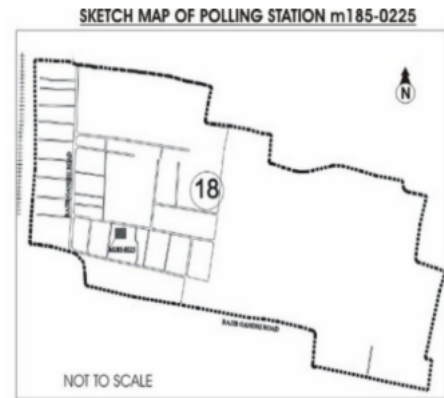

নির্বাচক নিবন্ধন আধিকারিকের স্বাক্ষর

Nazri Naksha

Google Map View

Polling Station Building Front View

Polling Station Front View

Cad View

Key MAP View

1 নাম : শেফালী বাগ স্বামীর নাম: শিবনাথ বাগ বাড়ির নং : n0017 বয়স : 71 লিঙ্গ : মহিলা	WB/26/179/384371	ফটো উপলব্ধ	2 নাম : তপতী ব্যানার্জী স্বামীর নাম: মুরারী ব্যানার্জী বাড়ির নং : n0040 বয়স : 69 লিঙ্গ : মহিলা	WB/26/179/384068	ফটো উপলব্ধ	3 নাম : শম্পা ব্যানার্জী স্বামীর নাম: অশোক ব্যানার্জী বাড়ির নং : n0119 বয়স : 68 লিঙ্গ : মহিলা	WB/26/179/384278	ফটো উপলব্ধ
4 নাম : গৌতম ব্যানার্জী পিতার নাম: বলাই ব্যানার্জী বাড়ির নং : n0191 বয়স : 67 লিঙ্গ : পুরুষ	SVG2558997	ফটো উপলব্ধ	5 নাম : মিঠু ব্যানার্জী স্বামীর নাম: গৌতম ব্যানার্জী বাড়ির নং : n0191 বয়স : 62 লিঙ্গ : মহিলা	SVG2562692	ফটো উপলব্ধ	6 নাম : যুথি ব্যানার্জী স্বামীর নাম: স্বপন ব্যানার্জী বাড়ির নং : n0119 বয়স : 61 লিঙ্গ : মহিলা	WB/26/179/384277	ফটো উপলব্ধ
7 নাম : অপূর্ব ভট্টাচার্য পিতার নাম: অমলানন্দ ভট্টাচার্য বাড়ির নং : n0056 বয়স : 56 লিঙ্গ : পুরুষ	SVG2562890	ফটো উপলব্ধ	8 নাম : সোনালী ভট্টাচার্য স্বামীর নাম: দেবব্রত ভট্টাচার্য বাড়ির নং : n0203 বয়স : 50 লিঙ্গ : মহিলা	GVK1696871	ফটো উপলব্ধ	9 নাম : তুলসী দাস বিশ্বাস পিতার নাম: মধুসূদন বিশ্বাস বাড়ির নং : n0199 বয়স : 81 লিঙ্গ : পুরুষ	GVK1696533	ফটো উপলব্ধ
10 নাম : তিতিয়া বিশ্বাস স্বামীর নাম: তুলসীদাস বিশ্বাস বাড়ির নং : n0200 বয়স : 71 লিঙ্গ : মহিলা	GVK1696640	ফটো উপলব্ধ	11 নাম : সজল বোসু পিতার নাম: নীরেন বোসু বাড়ির নং : n0205 বয়স : 55 লিঙ্গ : পুরুষ	WB/26/179/384120	ফটো উপলব্ধ	12 নাম : অসীম চ্যাটার্জী পিতার নাম: সৌরেন্দ্রনাথ চ্যাটার্জী বাড়ির নং : n0068 বয়স : 68 লিঙ্গ : পুরুষ	WB/26/179/384424	ফটো উপলব্ধ
13 নাম : আশীষ চ্যাটার্জী পিতার নাম: পঙ্কজবন্ধু চ্যাটার্জী বাড়ির নং : n0165 বয়স : 65 লিঙ্গ : পুরুষ	WB/26/179/384441	ফটো উপলব্ধ	14 নাম : শম্পা চ্যাটার্জী স্বামীর নাম: শান্তনু চ্যাটার্জী বাড়ির নং : n0144 বয়স : 61 লিঙ্গ : মহিলা	SVG2735363	ফটো উপলব্ধ	15 নাম : অনিমা চ্যাটার্জী স্বামীর নাম: অশিষ কুমার চ্যাটার্জী বাড়ির নং : n0165 বয়স : 57 লিঙ্গ : মহিলা	GVK1696913	ফটো উপলব্ধ
16 নাম : শীলা দাস স্বামীর নাম: তুলসী চরণ দাস বাড়ির নং : n0139 বয়স : 71 লিঙ্গ : মহিলা	WB/26/179/384466	ফটো উপলব্ধ	17 নাম : সীমা রানী গঙ্গৈপাধ্যায় স্বামীর নাম: অশোক কুমার গঙ্গৈপাধ্যায় বাড়ির নং : n0427 বয়স : 59 লিঙ্গ : মহিলা	SVG2086361	ফটো উপলব্ধ	18 নাম : শ্যামলী ঘটক স্বামীর নাম: সৌমেন ঘটক বাড়ির নং : n0150 বয়স : 70 লিঙ্গ : মহিলা	WB/26/179/384634	ফটো উপলব্ধ
19 নাম : দেবাশিষ ঘোষ পিতার নাম: শম্ভুপ্রসন্ন ঘোষ বাড়ির নং : n0039 বয়স : 61 লিঙ্গ : পুরুষ	WB/26/179/384636	ফটো উপলব্ধ	20 নাম : ছায়া মজুমদার স্বামীর নাম: বাবুলাল মজুমদার বাড়ির নং : n0093 বয়স : 74 লিঙ্গ : মহিলা	WB/26/179/384598	ফটো উপলব্ধ	21 নাম : সোমা মজুমদার পিতার নাম: রমেশ মজুমদার বাড়ির নং : n0093 বয়স : 58 লিঙ্গ : মহিলা	SVG2933737	ফটো উপলব্ধ
22 নাম : শঙ্করী মাল্লা স্বামীর নাম: বিশ্বনাথ মাল্লা বাড়ির নং : n0152 বয়স : 71 লিঙ্গ : মহিলা	WB/26/179/384527	ফটো উপলব্ধ	23 নাম : সুকুমার মিত্র পিতার নাম: শৈলেন্দ্র মিত্র বাড়ির নং : n0036 বয়স : 73 লিঙ্গ : পুরুষ	WB/26/179/384133	ফটো উপলব্ধ	24 নাম : মীরা মুখার্জি স্বামীর নাম: সুরেন্দ্র কোলে বাড়ির নং : n0083 বয়স : 75 লিঙ্গ : মহিলা	SVG2977239	ফটো উপলব্ধ
25 নাম : নয়নতারা নন্দী পিতার নাম: মঙ্গল ভূইয়া বাড়ির নং : n0095 বয়স : 56 লিঙ্গ : মহিলা	WB/26/179/384212	ফটো উপলব্ধ	26 নাম : কমলা প্রজাপতি স্বামীর নাম: শিবনারায়ন প্রজাপতি বাড়ির নং : n0196 বয়স : 65 লিঙ্গ : মহিলা	GVK3255171	ফটো উপলব্ধ	27 নাম : রাজীব প্রজাপতি পিতার নাম: শিবনারায়ন প্রজাপতি বাড়ির নং : n0196 বয়স : 46 লিঙ্গ : পুরুষ	GVK1700657	ফটো উপলব্ধ
28 নাম : প্রিয়ান্বিতা প্রজাপতি স্বামীর নাম: রাজীব প্রজাপতি বাড়ির নং : n0196 বয়স : 38 লিঙ্গ : মহিলা	SVG2086320	ফটো উপলব্ধ	29 নাম : চিত্তরঞ্জন সাহা পিতার নাম: শক্তিপদ সাহা বাড়ির নং : n0026 বয়স : 71 লিঙ্গ : পুরুষ	WB/26/179/384172	ফটো উপলব্ধ	30 নাম : সুব্রত সাহা পিতার নাম: গুরুগোবিন্দ সাহা বাড়ির নং : n0026 বয়স : 67 লিঙ্গ : পুরুষ	SVG2560332	ফটো উপলব্ধ