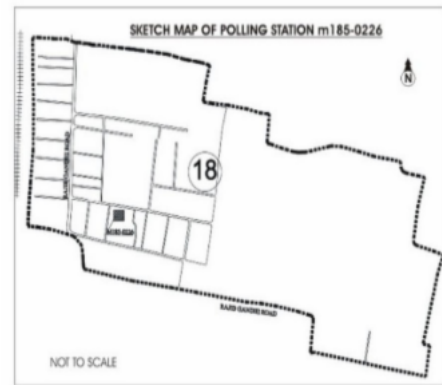

নির্বাচক নিবন্ধন আধিকারিকের স্বাক্ষর

Nazri Naksha

Google Map View

Polling Station Building Front View

Polling Station Front View

Cad View

Key MAP View

বিধানসভা নির্বাচনক্ষেত্রের নং, নাম : 185-উত্তরপাড়া
ভাগ নং, নাম : 1-হারান ব্যানার্জী লেন (রাজীব গান্ধি রোড)