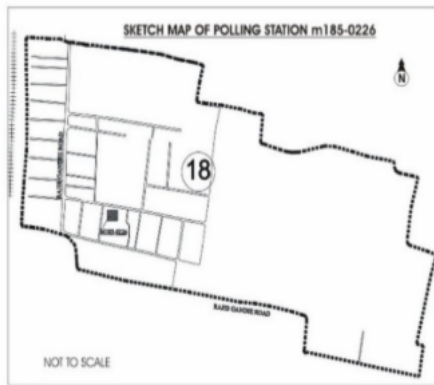

নির্বাচক নিবন্ধন আধিকারিকের স্বাক্ষর

Nazri Naksha

Google Map View

Polling Station Building Front View

Polling Station Front View

Cad View

Key MAP View

বিধানসভা নির্বাচনক্ষেত্রের নং, নাম : 185-উত্তরপাড়া
ভাগ নং, নাম : 1-হারান ব্যানার্জী লেন (রাজীব গান্ধি রোড)