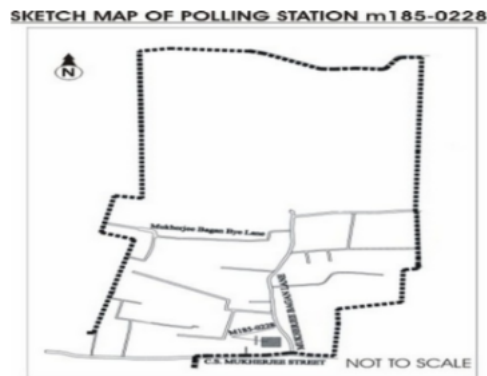

নির্বাচক নিবন্ধন আধিকারিকের স্বাক্ষর

Nazri Naksha

Google Map View

Polling Station Building Front View

Polling Station Front View

Cad View

Key MAP View

1 নাম : চিনু অধিকারী স্বামীর নাম: মনোজ অধিকারী বাড়ির নং : n0018 বয়স : 57 লিঙ্গ : মহিলা	GVK2831469 ফটো উপলব্ধ	2 নাম : নিলিমা বেরা স্বামীর নাম: পাঁচকড়ি বেরা বাড়ির নং : n0118 বয়স : 56 লিঙ্গ : মহিলা	GVK2288629 ফটো উপলব্ধ	3 নাম : অশোক বেড়া পিতার নাম: বিশ্বনাথ বেড়া বাড়ির নং : n0118 বয়স : 50 লিঙ্গ : পুরুষ	SVG2584084 ফটো উপলব্ধ
4 নাম : সুদীপ্ত বেরা পিতার নাম: বাদল চন্দ্র বেরা বাড়ির নং : n0118 বয়স : 42 লিঙ্গ : পুরুষ	GVK2831790 ফটো উপলব্ধ	5 নাম : রীনা বেরা (অধিকারী) স্বামীর নাম: লক্ষী কান্ত অধিকারী বাড়ির নং : n0030 বয়স : 42 লিঙ্গ : মহিলা	GVK2832194 ফটো উপলব্ধ	6 নাম : স্বপন ভাগুরী পিতার নাম: রবি ভাগুরী বাড়ির নং : ২৪/৪/এ বয়স : 56 লিঙ্গ : পুরুষ	SVG2977544 ফটো উপলব্ধ
7 নাম : টুম্পা ভাগুরী স্বামীর নাম: স্বপন ভাগুরী বাড়ির নং : ২৪/৪/এ বয়স : 48 লিঙ্গ : মহিলা	SVG2977569 ফটো উপলব্ধ	8 নাম : শিখা ভৌমিক স্বামীর নাম: গৌরঙ্গ ভৌমিক বাড়ির নং : n0108 বয়স : 60 লিঙ্গ : মহিলা	WB/26/179/324479 ফটো উপলব্ধ	9 নাম : পরিতোষ বিশ্বাস পিতার নাম: মহাদেব বিশ্বাস বাড়ির নং : n0015 বয়স : 67 লিঙ্গ : পুরুষ	GVK2832558 ফটো উপলব্ধ
10 নাম : তাপস বিশ্বাস পিতার নাম: মহাদেব বিশ্বাস বাড়ির নং : n0015 বয়স : 58 লিঙ্গ : পুরুষ	GVK2289361 ফটো উপলব্ধ	11 নাম : গুল্লা বিশ্বাস সামন্ত পিতার নাম: লক্ষীনারায়ন বিশ্বাস বাড়ির নং : 24/11 বয়স : 52 লিঙ্গ : মহিলা	SVG2982395 ফটো উপলব্ধ	12 নাম : অমিতা বিশ্বাস স্বামীর নাম: তাপস বিশ্বাস বাড়ির নং : n0015 বয়স : 50 লিঙ্গ : মহিলা	GVK2832574 ফটো উপলব্ধ
13 নাম : সুমিতা বিশ্বাস পিতার নাম: লক্ষীনারায়ন বিশ্বাস বাড়ির নং : n0054 বয়স : 46 লিঙ্গ : মহিলা	GVK2289676 ফটো উপলব্ধ	14 নাম : শৈলেন্দ্র চক্রবর্তী পিতার নাম: মন্থখ চক্রবর্তী বাড়ির নং : n0070 বয়স : 66 লিঙ্গ : পুরুষ	WB/26/179/324466 ফটো উপলব্ধ	15 নাম : অঞ্জলি দেবনাথ অন্যান্য: রবি দেবনাথ বাড়ির নং : n0069 বয়স : 51 লিঙ্গ : মহিলা	WB/26/179/324515 ফটো উপলব্ধ
16 নাম : শম্ভু দেবনাথ পিতার নাম: অপর্ণা দেবনাথ বাড়ির নং : n0069 বয়স : 50 লিঙ্গ : পুরুষ	GVK2832681 ফটো উপলব্ধ	17 নাম : কানু দেবনাথ পিতার নাম: কালি দেবনাথ বাড়ির নং : n0082 বয়স : 50 লিঙ্গ : পুরুষ	WB/26/179/324456 ফটো উপলব্ধ	18 নাম : স্বপন দেবনাথ পিতার নাম: ফটিক দেবনাথ বাড়ির নং : n0056 বয়স : 50 লিঙ্গ : পুরুষ	WB/26/179/324224 ফটো উপলব্ধ
19 নাম : বেলা দেবনাথ স্বামীর নাম: স্বপন দেবনাথ বাড়ির নং : n0056 বয়স : 43 লিঙ্গ : মহিলা	GVK3021078 ফটো উপলব্ধ	20 নাম : রাজ কুমারী দেবী অন্যান্য: রামজি লাল গুপ্ত বাড়ির নং : n0009 বয়স : 58 লিঙ্গ : মহিলা	SVG2644904 ফটো উপলব্ধ	21 নাম : রঞ্জিত দে পিতার নাম: সনাতন দে বাড়ির নং : n0276 বয়স : 49 লিঙ্গ : পুরুষ	SVG2433043 ফটো উপলব্ধ
22 নাম : উজ্জল কুমার দে পিতার নাম: স্বপন কুমার দে বাড়ির নং : n0133 বয়স : 45 লিঙ্গ : পুরুষ	GVK2289213 ফটো উপলব্ধ	23 নাম : শংকরলাল ঘোষ পিতার নাম: মোহন ঘোষ বাড়ির নং : n0081 বয়স : 57 লিঙ্গ : পুরুষ	GVK2832640 ফটো উপলব্ধ	24 নাম : সঞ্জয় কুমার গুপ্ত পিতার নাম: রামজিলাল গুপ্ত বাড়ির নং : n0009 বয়স : 39 লিঙ্গ : পুরুষ	GVK3346327 ফটো উপলব্ধ
25 নাম : সুকুমার হাজরা পিতার নাম: ভদ্রেশ্বর হাজরা বাড়ির নং : n0040 বয়স : 59 লিঙ্গ : পুরুষ	WB/26/179/324613 ফটো উপলব্ধ	26 নাম : রামলাল করি পিতার নাম: রামভরত করি বাড়ির নং : n0125 বয়স : 73 লিঙ্গ : পুরুষ	WB/26/179/324070 ফটো উপলব্ধ	27 নাম : তপণ কোলে পিতার নাম: জগন্নাথ কোলে বাড়ির নং : n0114 বয়স : 60 লিঙ্গ : পুরুষ	WB/26/179/324586 ফটো উপলব্ধ
28 নাম : অরুণা কোলে স্বামীর নাম: তপণ কোলে বাড়ির নং : n0114 বয়স : 55 লিঙ্গ : মহিলা	WB/26/179/324584 ফটো উপলব্ধ	29 নাম : পুলক মৈত্র পিতার নাম: রবীন মৈত্র বাড়ির নং : n0024 বয়স : 53 লিঙ্গ : পুরুষ	WB/26/179/324270 ফটো উপলব্ধ	30 নাম : সঞ্জয় মাল্লা পিতার নাম: বনমালী মাল্লা বাড়ির নং : n0134 বয়স : 55 লিঙ্গ : পুরুষ	GVK3224995 ফটো উপলব্ধ