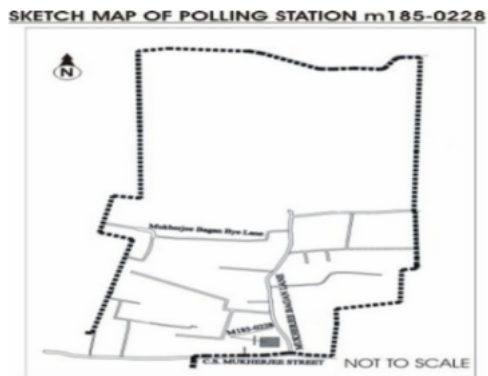

নির্বাচক নিবন্ধন আধিকারিকের স্বাক্ষর

Nazri Naksha

Google Map View

Polling Station Building Front View

Polling Station Front View

Cad View

Key MAP View

1 নাম : চিনু অধিকারী স্বামীর নাম: মনোজ অধিকারী বাড়ির নং : n0018 বয়স : 57 লিঙ্গ : মহিলা	GVK2831469 ফটো উপলব্ধ	2 নাম : নিলিমা বেরা স্বামীর নাম: পাঁচকড়ি বেরা বাড়ির নং : n0118 বয়স : 56 লিঙ্গ : মহিলা	GVK2288629 ফটো উপলব্ধ	3 নাম : অশোক বেড়া পিতার নাম: বিশ্বনাথ বেড়া বাড়ির নং : n0118 বয়স : 50 লিঙ্গ : পুরুষ	SVG2584084 ফটো উপলব্ধ
4 নাম : সুদীপ্ত বেরা পিতার নাম: বাদল চন্দ্র বেরা বাড়ির নং : n0118 বয়স : 42 লিঙ্গ : পুরুষ	GVK2831790 ফটো উপলব্ধ	5 নাম : রীনা বেরা (অধিকারী) স্বামীর নাম: লক্ষী কান্ত অধিকারী বাড়ির নং : n0030 বয়স : 42 লিঙ্গ : মহিলা	GVK2832194 ফটো উপলব্ধ	6 নাম : স্বপন ভাগুরী পিতার নাম: রবি ভাগুরী বাড়ির নং : ২৪/৪/এ বয়স : 56 লিঙ্গ : পুরুষ	SVG2977544 ফটো উপলব্ধ
7 নাম : টুম্পা ভাগুরী স্বামীর নাম: স্বপন ভাগুরী বাড়ির নং : ২৪/৪/এ বয়স : 48 লিঙ্গ : মহিলা	SVG2977569 ফটো উপলব্ধ	8 নাম : শিখা ভৌমিক স্বামীর নাম: গৌরঙ্গ ভৌমিক বাড়ির নং : n0108 বয়স : 60 লিঙ্গ : মহিলা	WB/26/179/324479 ফটো উপলব্ধ	9 নাম : পরিতোষ বিশ্বাস পিতার নাম: মহাদেব বিশ্বাস বাড়ির নং : n0015 বয়স : 67 লিঙ্গ : পুরুষ	GVK2832558 ফটো উপলব্ধ
10 নাম : তাপস বিশ্বাস পিতার নাম: মহাদেব বিশ্বাস বাড়ির নং : n0015 বয়স : 58 লিঙ্গ : পুরুষ	GVK2289361 ফটো উপলব্ধ	11 নাম : গুল্লা বিশ্বাস সামন্ত পিতার নাম: লক্ষীনারায়ন বিশ্বাস বাড়ির নং : 24/11 বয়স : 52 লিঙ্গ : মহিলা	SVG2982395 ফটো উপলব্ধ	12 নাম : অমিতা বিশ্বাস স্বামীর নাম: তাপস বিশ্বাস বাড়ির নং : n0015 বয়স : 50 লিঙ্গ : মহিলা	GVK2832574 ফটো উপলব্ধ
13 নাম : সুমিতা বিশ্বাস পিতার নাম: লক্ষীনারায়ন বিশ্বাস বাড়ির নং : n0054 বয়স : 46 লিঙ্গ : মহিলা	GVK2289676 ফটো উপলব্ধ	14 নাম : শৈলেন্দ্র চক্রবর্তী পিতার নাম: মন্থখ চক্রবর্তী বাড়ির নং : n0070 বয়স : 66 লিঙ্গ : পুরুষ	WB/26/179/324466 ফটো উপলব্ধ	15 নাম : অঞ্জলি দেবনাথ অন্যান্য: রবি দেবনাথ বাড়ির নং : n0069 বয়স : 51 লিঙ্গ : মহিলা	WB/26/179/324515 ফটো উপলব্ধ
16 নাম : শম্ভু দেবনাথ পিতার নাম: অপর্ণা দেবনাথ বাড়ির নং : n0069 বয়স : 50 লিঙ্গ : পুরুষ	GVK2832681 ফটো উপলব্ধ	17 নাম : কানু দেবনাথ পিতার নাম: কালি দেবনাথ বাড়ির নং : n0082 বয়স : 50 লিঙ্গ : পুরুষ	WB/26/179/324456 ফটো উপলব্ধ	18 নাম : স্বপন দেবনাথ পিতার নাম: ফটিক দেবনাথ বাড়ির নং : n0056 বয়স : 50 লিঙ্গ : পুরুষ	WB/26/179/324224 ফটো উপলব্ধ
19 নাম : বেলা দেবনাথ স্বামীর নাম: স্বপন দেবনাথ বাড়ির নং : n0056 বয়স : 43 লিঙ্গ : মহিলা	GVK3021078 ফটো উপলব্ধ	20 নাম : রাজ কুমারী দেবী অন্যান্য: রামজি লাল গুপ্ত বাড়ির নং : n0009 বয়স : 58 লিঙ্গ : মহিলা	SVG2644904 ফটো উপলব্ধ	21 নাম : রঞ্জিত দে পিতার নাম: সনাতন দে বাড়ির নং : n0276 বয়স : 49 লিঙ্গ : পুরুষ	SVG2433043 ফটো উপলব্ধ
22 নাম : উজ্জল কুমার দে পিতার নাম: স্বপন কুমার দে বাড়ির নং : n0133 বয়স : 45 লিঙ্গ : পুরুষ	GVK2289213 ফটো উপলব্ধ	23 নাম : শংকরলাল ঘোষ পিতার নাম: মোহন ঘোষ বাড়ির নং : n0081 বয়স : 57 লিঙ্গ : পুরুষ	GVK2832640 ফটো উপলব্ধ	24 নাম : সঞ্জয় কুমার গুপ্ত পিতার নাম: রামজিলাল গুপ্ত বাড়ির নং : n0009 বয়স : 39 লিঙ্গ : পুরুষ	GVK3346327 ফটো উপলব্ধ
25 নাম : সুকুমার হাজরা পিতার নাম: ভদ্রেশ্বর হাজরা বাড়ির নং : n0040 বয়স : 59 লিঙ্গ : পুরুষ	WB/26/179/324613 ফটো উপলব্ধ	26 নাম : রামলাল করি পিতার নাম: রামভরত করি বাড়ির নং : n0125 বয়স : 73 লিঙ্গ : পুরুষ	WB/26/179/324070 ফটো উপলব্ধ	27 নাম : তপণ কোলে পিতার নাম: জগন্নাথ কোলে বাড়ির নং : n0114 বয়স : 60 লিঙ্গ : পুরুষ	WB/26/179/324586 ফটো উপলব্ধ
28 নাম : অরুণা কোলে স্বামীর নাম: তপণ কোলে বাড়ির নং : n0114 বয়স : 55 লিঙ্গ : মহিলা	WB/26/179/324584 ফটো উপলব্ধ	29 নাম : পুলক মৈত্র পিতার নাম: রবীন মৈত্র বাড়ির নং : n0024 বয়স : 53 লিঙ্গ : পুরুষ	WB/26/179/324270 ফটো উপলব্ধ	30 নাম : সঞ্জয় মাল্লা পিতার নাম: বনমালী মাল্লা বাড়ির নং : n0134 বয়স : 55 লিঙ্গ : পুরুষ	GVK3224995 ফটো উপলব্ধ