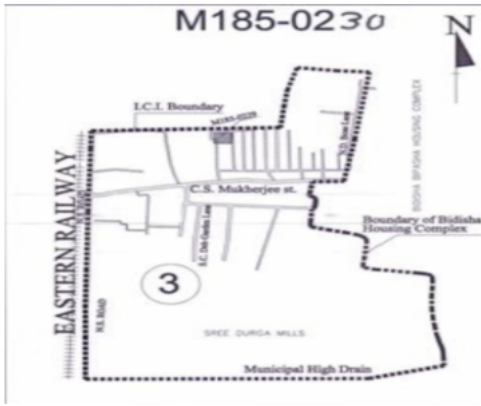

Nazri Naksha