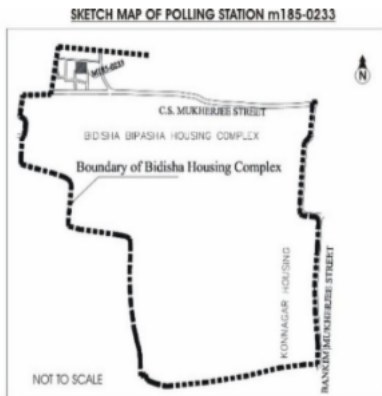

নির্বাচক নিবন্ধন আধিকারিকের স্বাক্ষর

Nazri Naksha

Google Map View

Polling Station Building Front View

Polling Station Front View

Cad View

Key MAP View

1 নাম : বি নাগরাজ পিতার নাম: বি পামরিয়া বাড়ির নং : n0168 বয়স : 56 লিঙ্গ : পুরুষ ফটো উপলব্ধ	GVK2279305	2 নাম : সাবিনা বিবি স্বামীর নাম: মহঃ ইকবাল বাড়ির নং : 109/e/99 বয়স : 45 লিঙ্গ : মহিলা ফটো উপলব্ধ	SVG1465723	3 নাম : মোঃ ইকবাল পিতার নাম: মহঃ হানিফ বাড়ির নং : n0167 বয়স : 43 লিঙ্গ : পুরুষ ফটো উপলব্ধ	GVK3230968
4 নাম : কালি খাতুন পিতার নাম: সেখ আবুবকর বাড়ির নং : 109 বয়স : 33 লিঙ্গ : মহিলা ফটো উপলব্ধ	SVG2089290	5 নাম : আনার খাতুন পিতার নাম: সেখ আবুবকর বাড়ির নং : 109 বয়স : 35 লিঙ্গ : মহিলা ফটো উপলব্ধ	SVG2089308	6 নাম : মর্জিনা বিবি স্বামীর নাম: নুরহক সেখ বাড়ির নং : 109 বয়স : 43 লিঙ্গ : মহিলা ফটো উপলব্ধ	SVG2225324
7 নাম : সাহাজাদী বেগম স্বামীর নাম: সেখ সিদ্দিকার বাড়ির নং : n0165 বয়স : 52 লিঙ্গ : মহিলা ফটো উপলব্ধ	GVK3022340	8 নাম : শেখ নুরহক পিতার নাম: আবুবকর বাড়ির নং : n0165 বয়স : 49 লিঙ্গ : পুরুষ ফটো উপলব্ধ	WB/26/179/315538	9 নাম : শেখ সুখশুদ্দিন পিতার নাম: আবুবকর বাড়ির নং : n0165 বয়স : 50 লিঙ্গ : পুরুষ ফটো উপলব্ধ	WB/26/179/315560
10 নাম : সেখ সিদ্দিকার পিতার নাম: আবুবকর বাড়ির নং : n0165 বয়স : 56 লিঙ্গ : পুরুষ ফটো উপলব্ধ	WB/26/179/315320	11 নাম : সুরজানবিবি স্বামীর নাম: আবুবকর বাড়ির নং : n0165 বয়স : 76 লিঙ্গ : মহিলা ফটো উপলব্ধ	WB/26/179/315541	12 নাম : আনওয়ারি খাতুন পিতার নাম: রসিদ মিয়া বাড়ির নং : 109/D/4 বয়স : 30 লিঙ্গ : মহিলা ফটো উপলব্ধ	SVG2225167
13 নাম : গুলাবসা খাতুন স্বামীর নাম: সেখ সামিম বাড়ির নং : n0141 বয়স : 31 লিঙ্গ : মহিলা ফটো উপলব্ধ	SVG2089456	14 নাম : সবরাত্তিবেগম স্বামীর নাম: সেলিম বাড়ির নং : n0141 বয়স : 51 লিঙ্গ : মহিলা ফটো উপলব্ধ	WB/26/179/315606	15 নাম : আসমা খাতুন স্বামীর নাম: রসিদ খাতুন বাড়ির নং : 4/1 বয়স : 56 লিঙ্গ : মহিলা ফটো উপলব্ধ	SVG1956085
16 নাম : রমজন আলি পিতার নাম: রসিদ মিয়া বাড়ির নং : 109/D/N/19 বয়স : 30 লিঙ্গ : পুরুষ ফটো উপলব্ধ	SVG2089209	17 নাম : আসগারি খাতুন স্বামীর নাম: রসিদ মিয়া বাড়ির নং : 109 বয়স : 31 লিঙ্গ : মহিলা ফটো উপলব্ধ	SVG2225159	18 নাম : জমান মিয়া পিতার নাম: রসিদ মিয়া বাড়ির নং : 4 বয়স : 31 লিঙ্গ : পুরুষ ফটো উপলব্ধ	SVG2089142
19 নাম : রসিদ মিয়া পিতার নাম: ফৌদি মিয়া বাড়ির নং : 109/D/4 বয়স : 60 লিঙ্গ : পুরুষ ফটো উপলব্ধ	SVG1956192	20 নাম : নুরজাহানবেগম স্বামীর নাম: নঈমউদ্দিন বাড়ির নং : n0141 বয়স : 66 লিঙ্গ : মহিলা ফটো উপলব্ধ	GVK1682749	21 নাম : সাকিল আহমেদ পিতার নাম: আসগার আলি বাড়ির নং : 130 বয়স : 43 লিঙ্গ : পুরুষ ফটো উপলব্ধ	GVK2843209
22 নাম : রাজিয়া খাতুন পিতার নাম: আসমত বাড়ির নং : n0175 বয়স : 49 লিঙ্গ : মহিলা ফটো উপলব্ধ	WB/26/179/315585	23 নাম : সেখ সেলিম পিতার নাম: সেখ মুস্তাকিন বাড়ির নং : 109 বয়স : 31 লিঙ্গ : পুরুষ ফটো উপলব্ধ	SVG2089282	24 নাম : সেখ সামিম পিতার নাম: সেখ মুস্তাকিন বাড়ির নং : 117 বয়স : 32 লিঙ্গ : পুরুষ ফটো উপলব্ধ	SVG2089449
25 নাম : সেখ নাসির পিতার নাম: সেখ মুসলিম বাড়ির নং : 109 বয়স : 33 লিঙ্গ : পুরুষ ফটো উপলব্ধ	SVG1956275	26 নাম : রেশনারবেগম স্বামীর নাম: মুস্তাকিন বাড়ির নং : n0171 বয়স : 56 লিঙ্গ : মহিলা ফটো উপলব্ধ	GVK1681097	27 নাম : রুমি বিবি স্বামীর নাম: নাজিব সেখ বাড়ির নং : 109 বয়স : 33 লিঙ্গ : মহিলা ফটো উপলব্ধ	SVG2089217
28 নাম : চান্দা বেগম স্বামীর নাম: জাকির সেখ বাড়ির নং : 109 বয়স : 44 লিঙ্গ : মহিলা ফটো উপলব্ধ	GVK3229978	29 নাম : চাঁদু সেখ পিতার নাম: সাহাদত সেখ বাড়ির নং : n0200 বয়স : 56 লিঙ্গ : পুরুষ ফটো উপলব্ধ	GVK2839413	30 নাম : সালমা বিবি স্বামীর নাম: চাঁদু সেখ বাড়ির নং : n0199 বয়স : 48 লিঙ্গ : মহিলা ফটো উপলব্ধ	GVK2839322