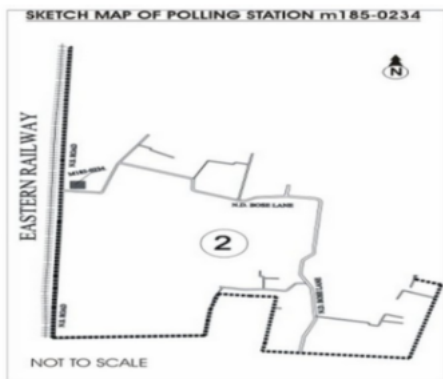

নির্বাচক নিবন্ধন আধিকারিকের স্বাক্ষর

Nazri Naksha

Google Map View

Polling Station Building Front View

Polling Station Front View

Cad View

Key MAP View

1 নাম : অভিজিৎ দত্ত পিতার নাম: অশোক কুমার দত্ত বাড়ির নং : n0665 বয়স : 61 লিঙ্গ : পুরুষ	GVK2842615 ফটো উপলব্ধ	2 নাম : গঙ্গা দেবী স্বামীর নাম: রামপতি রাজভর বাড়ির নং : n0142 বয়স : 60 লিঙ্গ : মহিলা	GVK2839751 ফটো উপলব্ধ	3 নাম : সুনীতি হাজরা স্বামীর নাম: বঙ্কিম হাজরা বাড়ির নং : n0114 বয়স : 76 লিঙ্গ : মহিলা	GVK2280253 ফটো উপলব্ধ
4 নাম : শোভন বিকাশ হাজরা পিতার নাম: বঙ্কিম হাজরা বাড়ির নং : n0114 বয়স : 46 লিঙ্গ : পুরুষ	GVK2280279 ফটো উপলব্ধ	5 নাম : প্রদীপ মিত্র পিতার নাম: অমরেন্দ্রলাল মিত্র বাড়ির নং : n0116 বয়স : 83 লিঙ্গ : পুরুষ	SVG0979427 ফটো উপলব্ধ	6 নাম : শিখা মিত্র স্বামীর নাম: অসিতকুমার মিত্র বাড়ির নং : n0112 বয়স : 63 লিঙ্গ : মহিলা	GVK1683044 ফটো উপলব্ধ
7 নাম : শিবু মিত্র পিতার নাম: সত্যরঞ্জন মিত্র বাড়ির নং : n0059 বয়স : 51 লিঙ্গ : পুরুষ	WB/26/179/315554 ফটো উপলব্ধ	8 নাম : বিশু মিত্র পিতার নাম: সত্যরঞ্জন মিত্র বাড়ির নং : n0059 বয়স : 50 লিঙ্গ : পুরুষ	GVK3229853 ফটো উপলব্ধ	9 নাম : রুপা প্রসাদ পিতার নাম: রাজু প্রসাদ বাড়ির নং : n0327 বয়স : 33 লিঙ্গ : মহিলা	SVG1805993 ফটো উপলব্ধ
10 নাম : শান্তি রাজভর স্বামীর নাম: রামাশঙ্কর রাজভর বাড়ির নং : n0100 বয়স : 56 লিঙ্গ : মহিলা	WB/26/179/315312 ফটো উপলব্ধ	11 নাম : বিহারীলাল রায় পিতার নাম: গুলজার রায় বাড়ির নং : n0086 বয়স : 59 লিঙ্গ : পুরুষ	GVK2281343 ফটো উপলব্ধ	12 নাম : ভরত রাউত পিতার নাম: ভোলা রাউত বাড়ির নং : n0058 বয়স : 49 লিঙ্গ : পুরুষ	GVK2840122 ফটো উপলব্ধ
13 নাম : মোহন রাউত পিতার নাম: ভোলা রাউত বাড়ির নং : n0058 বয়স : 44 লিঙ্গ : পুরুষ	GVK2840114 ফটো উপলব্ধ	14 নাম : সীমা রাউত স্বামীর নাম: ভরত রাউত বাড়ির নং : 97 বয়স : 31 লিঙ্গ : মহিলা	SVG2984151 ফটো উপলব্ধ	15 নাম : তপন কুমার সাধুখা পিতার নাম: দুলাল চন্দ্র সাধুখা বাড়ির নং : n0141 বয়স : 64 লিঙ্গ : পুরুষ	GVK2840304 ফটো উপলব্ধ
16 নাম : শম্পা সাধুখা স্বামীর নাম: তপন কুমার সাধুখা বাড়ির নং : n0140 বয়স : 52 লিঙ্গ : মহিলা	GVK2840296 ফটো উপলব্ধ	17 নাম : ছায়া সাহা স্বামীর নাম: রাধেশ্যাম সাহা বাড়ির নং : n0133 বয়স : 49 লিঙ্গ : মহিলা	WB/26/179/315222 ফটো উপলব্ধ	18 নাম : রামসোপারত সাহানী পিতার নাম: যুগেশ্বর সাহানী বাড়ির নং : n0067 বয়স : 66 লিঙ্গ : পুরুষ	WB/26/179/315328 ফটো উপলব্ধ
19 নাম : মায়ী সরকার স্বামীর নাম: গোপী সরকার বাড়ির নং : 109 বয়স : 55 লিঙ্গ : মহিলা	SVG3060407 ফটো উপলব্ধ	20 নাম : মঞ্জুলতা দেবী সাউ স্বামীর নাম: শিবু প্রসাদ সাউ বাড়ির নং : n0085 বয়স : 53 লিঙ্গ : মহিলা	GVK2840288 ফটো উপলব্ধ	21 নাম : কম্পনা দেবী স্বামীর নাম: উজ্জ্বল সেন বাড়ির নং : n0086 বয়স : 52 লিঙ্গ : মহিলা	SVG1463058 ফটো উপলব্ধ
22 নাম : মঞ্জু ভাতোয়া স্বামীর নাম: দুধনাথ শাউ বাড়ির নং : n0052 বয়স : 60 লিঙ্গ : মহিলা	SVG3013083 ফটো উপলব্ধ	23 নাম : মনি সাউ পিতার নাম: মহাবীর সাউ বাড়ির নং : n0089 বয়স : 52 লিঙ্গ : মহিলা	GVK2841559 ফটো উপলব্ধ	24 নাম : সনৎ শ্রিমালী পিতার নাম: গোকুল শ্রিমালী বাড়ির নং : n0068 বয়স : 71 লিঙ্গ : পুরুষ	WB/26/179/315526 ফটো উপলব্ধ
25 নাম : অঞ্জু শ্রিমালী স্বামীর নাম: কার্তিক শ্রিমালী বাড়ির নং : n0068 বয়স : 69 লিঙ্গ : মহিলা	WB/26/179/315497 ফটো উপলব্ধ	26 নাম : রবি শ্রিমালী পিতার নাম: গোকুল শ্রিমালী বাড়ির নং : n0068 বয়স : 56 লিঙ্গ : পুরুষ	WB/26/179/315469 ফটো উপলব্ধ	27 নাম : অসীমা শ্রিমালী অন্যান্য: রবি শ্রিমালী বাড়ির নং : n0068 বয়স : 51 লিঙ্গ : মহিলা	WB/26/179/315498 ফটো উপলব্ধ
28 নাম : হরিশঙ্কর সিং পিতার নাম: রামসিংঙ্গার সিং বাড়ির নং : n0096 বয়স : 57 লিঙ্গ : পুরুষ	WB/26/179/315305 ফটো উপলব্ধ	29 নাম : সুরজ সিং পিতার নাম: শিবশঙ্কর সিং বাড়ির নং : n0096 বয়স : 51 লিঙ্গ : পুরুষ	SVG2826220 ফটো উপলব্ধ	30 নাম : লক্ষ্মী দেবী সিং স্বামীর নাম: অজিত সিং বাড়ির নং : n0077 বয়স : 63 লিঙ্গ : মহিলা	GVK2840361 ফটো উপলব্ধ