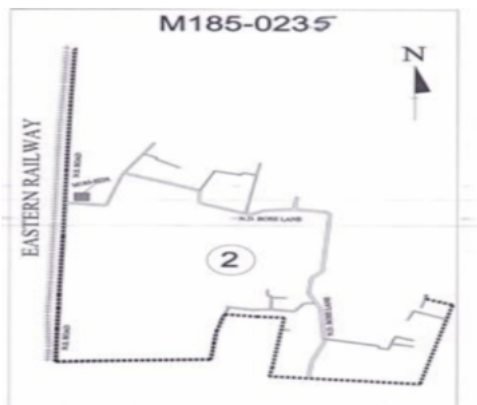

Nazri Naksha