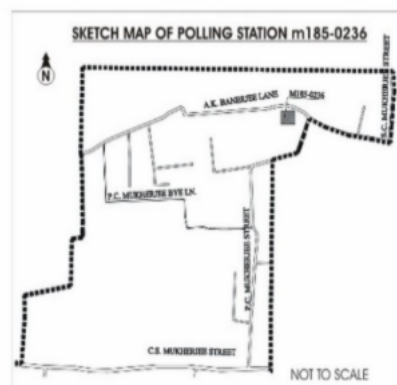

Key MAP View