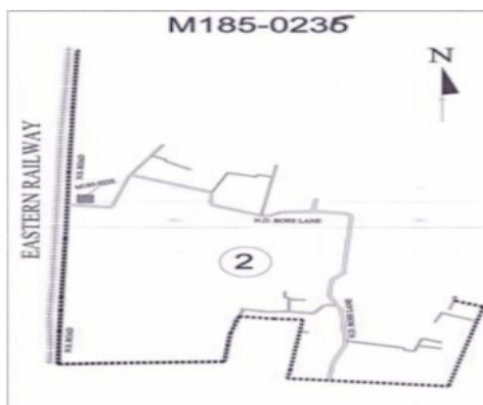

Nazri Naksha