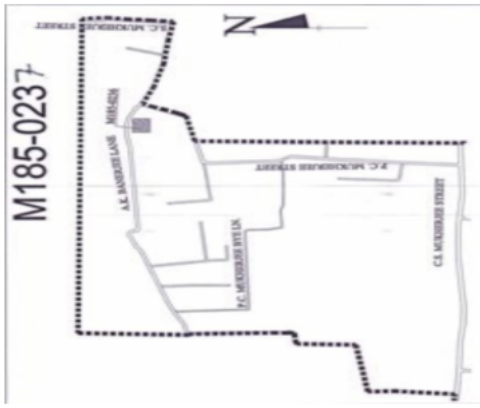

Nazri Naksha