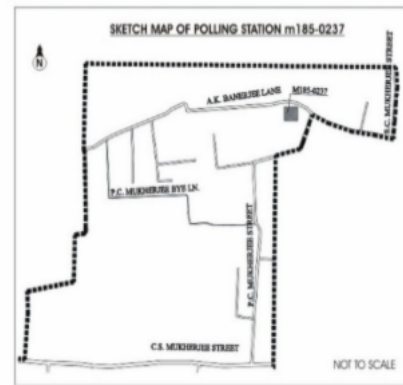

Key MAP View