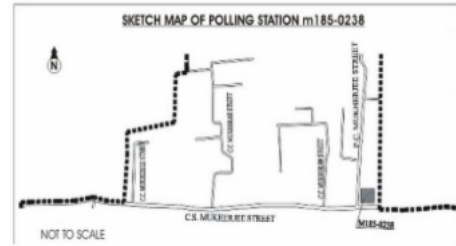

নির্বাচক নিবন্ধন আধিকারিকের স্বাক্ষর

Nazri Naksha

Google Map View

Polling Station Building Front View

Polling Station Front View

Cad View

Key MAP View

1	WB/26/179/288584	নাম : নমিতা আদক স্বামীর নাম: গোবিন্দ আদক বাড়ির নং : n0152 বয়স : 73 লিঙ্গ : মহিলা	ফটো উপলব্ধ	2	WB/26/179/288673	নাম : হেমন্ত আদক পিতার নাম: সিদ্ধু আদক বাড়ির নং : n0158 বয়স : 71 লিঙ্গ : পুরুষ	ফটো উপলব্ধ	3	WB/26/179/288783	নাম : রেণুকা আদক স্বামীর নাম: হেমন্ত আদক বাড়ির নং : n0158 বয়স : 63 লিঙ্গ : মহিলা	ফটো উপলব্ধ
4	WB/26/179/288284	নাম : স্বপন আদক পিতার নাম: শীতলচন্দ্র আদক বাড়ির নং : n0155 বয়স : 61 লিঙ্গ : পুরুষ	ফটো উপলব্ধ	5	GVK3024031	নাম : সত্যনারায়ন আদক পিতার নাম: হেমন্ত আদক বাড়ির নং : n0158 বয়স : 42 লিঙ্গ : পুরুষ	ফটো উপলব্ধ	6	GVK2847499	নাম : রাধারাণী আড়ষ স্বামীর নাম: দুলাল আড়ষ বাড়ির নং : n0025 বয়স : 57 লিঙ্গ : মহিলা	ফটো উপলব্ধ
7	WB/26/179/288420	নাম : স্বপন আড়ষ পিতার নাম: কার্তিক আড়ষ বাড়ির নং : n0026 বয়স : 51 লিঙ্গ : পুরুষ	ফটো উপলব্ধ	# 8	GVK3023934	নাম : সঞ্জীব আরোশ পিতার নাম: গোপাল চন্দ্র আড়ষ বাড়ির নং : n0027 বয়স : 39 লিঙ্গ : পুরুষ	ফটো উপলব্ধ	9	SVG2584506	নাম : তপন আড়স পিতার নাম: কার্তিক আড়ষ বাড়ির নং : n0026 বয়স : 59 লিঙ্গ : পুরুষ	ফটো উপলব্ধ
10	WB/26/179/288417	নাম : দুলাল আড়ষ পিতার নাম: অনন্ত আড়ষ বাড়ির নং : n0025 বয়স : 63 লিঙ্গ : পুরুষ	ফটো উপলব্ধ	11	WB/26/179/288618	নাম : ঋণী বাগ স্বামীর নাম: শচীন বাগ বাড়ির নং : n0042 বয়স : 71 লিঙ্গ : মহিলা	ফটো উপলব্ধ	12	WB/26/179/288216	নাম : অমর বাগ পিতার নাম: শচীন বাগ বাড়ির নং : n0042 বয়স : 53 লিঙ্গ : পুরুষ	ফটো উপলব্ধ
13	SVG2657849	নাম : সমর নাথ বাগ পিতার নাম: শচীন বাগ বাড়ির নং : n0042 বয়স : 51 লিঙ্গ : পুরুষ	ফটো উপলব্ধ	14	WB/26/179/288701	নাম : সনত বাগ পিতার নাম: শম্ভু বাগ বাড়ির নং : n0040 বয়স : 50 লিঙ্গ : পুরুষ	ফটো উপলব্ধ	15	GVK3233442	নাম : সর্বানী বাগ পিতার নাম: অমর বাগ বাড়ির নং : n0042 বয়স : 45 লিঙ্গ : মহিলা	ফটো উপলব্ধ
16	SVG3046323	নাম : প্রতিমা বন্দোপাধ্যায় স্বামীর নাম: শান্তনু বন্দোপাধ্যায় বাড়ির নং : 19/2 বয়স : 72 লিঙ্গ : মহিলা	ফটো উপলব্ধ	17	WB/26/179/288215	নাম : ওঙ্কার ব্যানাজী পিতার নাম: অনিল ব্যানাজী বাড়ির নং : n0058 বয়স : 55 লিঙ্গ : পুরুষ	ফটো উপলব্ধ	18	WB/26/179/288090	নাম : দিলীপ ব্যানাজী পিতার নাম: শঙ্কর ব্যানাজী বাড়ির নং : n0057 বয়স : 54 লিঙ্গ : পুরুষ	ফটো উপলব্ধ
19	GVK2847341	নাম : সূতপা ব্যানাজী স্বামীর নাম: দেবব্রত ব্যানাজী বাড়ির নং : n0023 বয়স : 46 লিঙ্গ : মহিলা	ফটো উপলব্ধ	20	WB/26/179/288297	নাম : পারুল বেরা স্বামীর নাম: সুনীল বেরা বাড়ির নং : n0029 বয়স : 64 লিঙ্গ : মহিলা	ফটো উপলব্ধ	21	SVG3042645	নাম : দীপক বেরা পিতার নাম: সুনীল বেরা বাড়ির নং : n0029 বয়স : 48 লিঙ্গ : পুরুষ	ফটো উপলব্ধ
22	GVK2847374	নাম : স্বপন ভৌমিক পিতার নাম: সুবল ভৌমিক বাড়ির নং : n0167 বয়স : 50 লিঙ্গ : পুরুষ	ফটো উপলব্ধ	23	WB/26/179/288710	নাম : অনিতা বিশ্বাস স্বামীর নাম: উদ্ধব বিশ্বাস বাড়ির নং : n0109 বয়স : 66 লিঙ্গ : মহিলা	ফটো উপলব্ধ	24	WB/26/179/288897	নাম : রঞ্জিত বিশ্বাস পিতার নাম: উদ্ধব বিশ্বাস বাড়ির নং : n0109 বয়স : 50 লিঙ্গ : পুরুষ	ফটো উপলব্ধ
25	WB/26/179/288558	নাম : গোপা চক্রবর্তী পিতার নাম: সুবোধ ঘোষ বাড়ির নং : n0038 বয়স : 55 লিঙ্গ : মহিলা	ফটো উপলব্ধ	26	GVK2847275	নাম : টিংকু চ্যাটাঙ্গী স্বামীর নাম: তনয় চ্যাটাঙ্গী বাড়ির নং : n0022 বয়স : 53 লিঙ্গ : মহিলা	ফটো উপলব্ধ	27	WB/26/179/288190	নাম : সৌমিত্র চ্যাটাঙ্গী পিতার নাম: শ্যামাচরণ চ্যাটাঙ্গী বাড়ির নং : n0069 বয়স : 52 লিঙ্গ : পুরুষ	ফটো উপলব্ধ
28	WB/26/179/288135	নাম : কণিকা চৌধুরী পিতার নাম: প্রমথ চৌধুরী বাড়ির নং : n0104 বয়স : 75 লিঙ্গ : মহিলা	ফটো উপলব্ধ	29	GVK3233574	নাম : অশোকা চৌধুরী স্বামীর নাম: শরৎ চৌধুরী বাড়ির নং : n0111 বয়স : 71 লিঙ্গ : মহিলা	ফটো উপলব্ধ	30	WB/26/179/288646	নাম : সুপর্ণ চৌধুরী পিতার নাম: প্রশান্ত চৌধুরী বাড়ির নং : n0104 বয়স : 58 লিঙ্গ : পুরুষ	ফটো উপলব্ধ