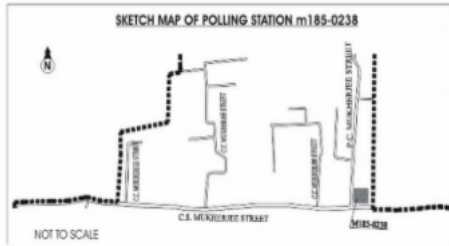

নির্বাচক নিবন্ধন আধিকারিকের স্বাক্ষর

Nazri Naksha

Google Map View

Polling Station Building Front View

Polling Station Front View

Cad View

Key MAP View

1	WB/26/179/288584	নাম : নমিতা আদক স্বামীর নাম: গোবিন্দ আদক বাড়ির নং : n0152 বয়স : 73 লিঙ্গ : মহিলা	ফটো উপলব্ধ	2	WB/26/179/288673	নাম : হেমন্ত আদক পিতার নাম: সিদ্ধু আদক বাড়ির নং : n0158 বয়স : 71 লিঙ্গ : পুরুষ	ফটো উপলব্ধ	3	WB/26/179/288783	নাম : রেণুকা আদক স্বামীর নাম: হেমন্ত আদক বাড়ির নং : n0158 বয়স : 63 লিঙ্গ : মহিলা	ফটো উপলব্ধ
4	WB/26/179/288284	নাম : স্বপন আদক পিতার নাম: শীতলচন্দ্র আদক বাড়ির নং : n0155 বয়স : 61 লিঙ্গ : পুরুষ	ফটো উপলব্ধ	5	GVK3024031	নাম : সত্যনারায়ন আদক পিতার নাম: হেমন্ত আদক বাড়ির নং : n0158 বয়স : 42 লিঙ্গ : পুরুষ	ফটো উপলব্ধ	6	GVK2847499	নাম : রাধারাণী আড়ষ স্বামীর নাম: দুলাল আড়ষ বাড়ির নং : n0025 বয়স : 57 লিঙ্গ : মহিলা	ফটো উপলব্ধ
7	WB/26/179/288420	নাম : স্বপন আড়ষ পিতার নাম: কার্তিক আড়ষ বাড়ির নং : n0026 বয়স : 51 লিঙ্গ : পুরুষ	ফটো উপলব্ধ	# 8	GVK3023934	নাম : সঞ্জীব আরোশ পিতার নাম: গোপাল চন্দ্র আড়ষ বাড়ির নং : n0027 বয়স : 39 লিঙ্গ : পুরুষ	ফটো উপলব্ধ	9	SVG2584506	নাম : তপন আড়স পিতার নাম: কার্তিক আড়ষ বাড়ির নং : n0026 বয়স : 59 লিঙ্গ : পুরুষ	ফটো উপলব্ধ
10	WB/26/179/288417	নাম : দুলাল আড়ষ পিতার নাম: অনন্ত আড়ষ বাড়ির নং : n0025 বয়স : 63 লিঙ্গ : পুরুষ	ফটো উপলব্ধ	11	WB/26/179/288618	নাম : ঋণী বাগ স্বামীর নাম: শচীন বাগ বাড়ির নং : n0042 বয়স : 71 লিঙ্গ : মহিলা	ফটো উপলব্ধ	12	WB/26/179/288216	নাম : অমর বাগ পিতার নাম: শচীন বাগ বাড়ির নং : n0042 বয়স : 53 লিঙ্গ : পুরুষ	ফটো উপলব্ধ
13	SVG2657849	নাম : সমর নাথ বাগ পিতার নাম: শচীন বাগ বাড়ির নং : n0042 বয়স : 51 লিঙ্গ : পুরুষ	ফটো উপলব্ধ	14	WB/26/179/288701	নাম : সনত বাগ পিতার নাম: শম্ভু বাগ বাড়ির নং : n0040 বয়স : 50 লিঙ্গ : পুরুষ	ফটো উপলব্ধ	15	GVK3233442	নাম : সর্বানী বাগ পিতার নাম: অমর বাগ বাড়ির নং : n0042 বয়স : 45 লিঙ্গ : মহিলা	ফটো উপলব্ধ
16	SVG3046323	নাম : প্রতিমা বন্দোপাধ্যায় স্বামীর নাম: শান্তনু বন্দোপাধ্যায় বাড়ির নং : 19/2 বয়স : 72 লিঙ্গ : মহিলা	ফটো উপলব্ধ	17	WB/26/179/288215	নাম : ওঙ্কার ব্যানাজী পিতার নাম: অনিল ব্যানাজী বাড়ির নং : n0058 বয়স : 55 লিঙ্গ : পুরুষ	ফটো উপলব্ধ	18	WB/26/179/288090	নাম : দিলীপ ব্যানাজী পিতার নাম: শঙ্কর ব্যানাজী বাড়ির নং : n0057 বয়স : 54 লিঙ্গ : পুরুষ	ফটো উপলব্ধ
19	GVK2847341	নাম : সূতপা ব্যানাজী স্বামীর নাম: দেবব্রত ব্যানাজী বাড়ির নং : n0023 বয়স : 46 লিঙ্গ : মহিলা	ফটো উপলব্ধ	20	WB/26/179/288297	নাম : পারুল বেরা স্বামীর নাম: সুনীল বেরা বাড়ির নং : n0029 বয়স : 64 লিঙ্গ : মহিলা	ফটো উপলব্ধ	21	SVG3042645	নাম : দীপক বেরা পিতার নাম: সুনীল বেরা বাড়ির নং : n0029 বয়স : 48 লিঙ্গ : পুরুষ	ফটো উপলব্ধ
22	GVK2847374	নাম : স্বপন ভৌমিক পিতার নাম: সুবল ভৌমিক বাড়ির নং : n0167 বয়স : 50 লিঙ্গ : পুরুষ	ফটো উপলব্ধ	23	WB/26/179/288710	নাম : অনিতা বিশ্বাস স্বামীর নাম: উদ্ধব বিশ্বাস বাড়ির নং : n0109 বয়স : 66 লিঙ্গ : মহিলা	ফটো উপলব্ধ	24	WB/26/179/288897	নাম : রঞ্জিত বিশ্বাস পিতার নাম: উদ্ধব বিশ্বাস বাড়ির নং : n0109 বয়স : 50 লিঙ্গ : পুরুষ	ফটো উপলব্ধ
25	WB/26/179/288558	নাম : গোপা চক্রবর্তী পিতার নাম: সুবোধ ঘোষ বাড়ির নং : n0038 বয়স : 55 লিঙ্গ : মহিলা	ফটো উপলব্ধ	26	GVK2847275	নাম : টিংকু চ্যাটাঙ্গী স্বামীর নাম: তনয় চ্যাটাঙ্গী বাড়ির নং : n0022 বয়স : 53 লিঙ্গ : মহিলা	ফটো উপলব্ধ	27	WB/26/179/288190	নাম : সৌমিত্র চ্যাটাঙ্গী পিতার নাম: শ্যামাচরণ চ্যাটাঙ্গী বাড়ির নং : n0069 বয়স : 52 লিঙ্গ : পুরুষ	ফটো উপলব্ধ
28	WB/26/179/288135	নাম : কণিকা চৌধুরী পিতার নাম: প্রমথ চৌধুরী বাড়ির নং : n0104 বয়স : 75 লিঙ্গ : মহিলা	ফটো উপলব্ধ	29	GVK3233574	নাম : অশোকা চৌধুরী স্বামীর নাম: শরৎ চৌধুরী বাড়ির নং : n0111 বয়স : 71 লিঙ্গ : মহিলা	ফটো উপলব্ধ	30	WB/26/179/288646	নাম : সুপর্ণ চৌধুরী পিতার নাম: প্রশান্ত চৌধুরী বাড়ির নং : n0104 বয়স : 58 লিঙ্গ : পুরুষ	ফটো উপলব্ধ