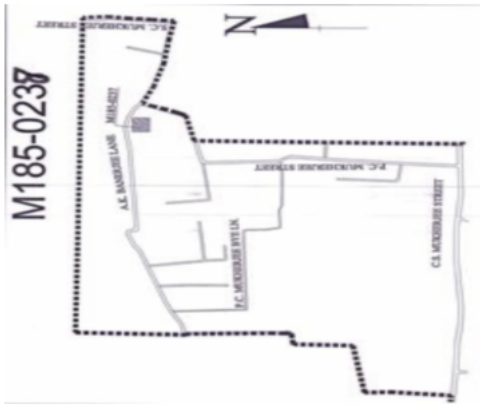

Nazri Naksha