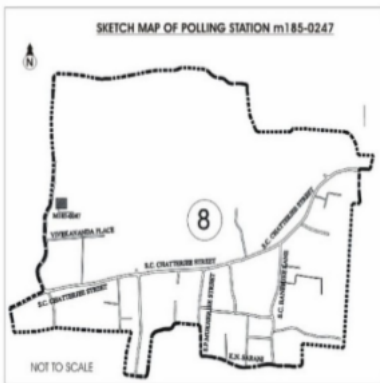

নির্বাচক নিবন্ধন আধিকারিকের স্বাক্ষর

Nazri Naksha

Google Map View

Polling Station Building Front View

Polling Station Front View

Cad View

Key MAP View

বিধানসভা নির্বাচনক্ষেত্রের নং, নাম : 185-উত্তরপাড়া  
ভাগ নং, নাম : 1-রামচন্দ্র ঘোষাল লেন (ডাঃশ্যামাপ্রসাদ মুখার্জী লেন)