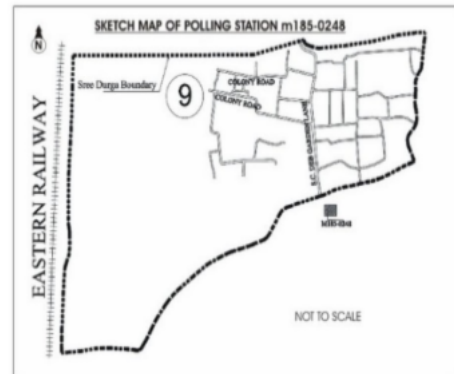

নির্বাচক নিবন্ধন আধিকারিকের স্বাক্ষর

Nazri Naksha

Google Map View

Polling Station Building Front View

Polling Station Front View

Cad View

Key MAP View

1 নাম : হারাধন অধিকারী পিতার নাম: খোকন অধিকারী বাড়ির নং : n0150 বয়স : 44 লিঙ্গ : পুরুষ	GVK2863447 ফটো উপলব্ধ	2 নাম : পৌতম অধিকারী পিতার নাম: খোকন অধিকারী বাড়ির নং : n0150 বয়স : 41 লিঙ্গ : পুরুষ	GVK2863454 ফটো উপলব্ধ	3 নাম : হেনা ব্যানার্জী স্বামীর নাম: নন্দদুলাল ব্যানার্জী বাড়ির নং : n0083 বয়স : 70 লিঙ্গ : মহিলা	WB/26/179/333569 ফটো উপলব্ধ
4 নাম : সৌরভ ব্যানার্জী পিতার নাম: নন্দদুলাল ব্যানার্জী বাড়ির নং : n0083 বয়স : 49 লিঙ্গ : পুরুষ	WB/26/179/333109 ফটো উপলব্ধ	5 নাম : কুমারী সুমিতা ব্যানার্জী পিতার নাম: প্রদীপ কুমার ব্যানার্জী বাড়ির নং : n0144 বয়স : 40 লিঙ্গ : মহিলা	GVK2863744 ফটো উপলব্ধ	6 নাম : পৌষালী সরকার ভট্টাচার্জী স্বামীর নাম: শুভ ভট্টাচার্জী বাড়ির নং : 4/এ বয়স : 31 লিঙ্গ : মহিলা	TLK1645332 ফটো উপলব্ধ
# 7 নাম : রীনা ভট্টাচার্জী স্বামীর নাম: বাসুদেব ভট্টাচার্জী বাড়ির নং : n0045 বয়স : 52 লিঙ্গ : মহিলা	SVG3072246 ফটো উপলব্ধ	8 নাম : সোমা ঘোষ পিতার নাম: নিমাই ঘোষ বাড়ির নং : n0001 বয়স : 49 লিঙ্গ : মহিলা	WB/26/179/333271 ফটো উপলব্ধ	9 নাম : পরিমল ঘোষ পিতার নাম: নিমাই ঘোষ বাড়ির নং : n0001 বয়স : 44 লিঙ্গ : পুরুষ	GVK2863512 ফটো উপলব্ধ
10 নাম : কৌশিক কুমার পিতার নাম: চন্দ্রকান্ত কুমার বাড়ির নং : n0032 বয়স : 51 লিঙ্গ : পুরুষ	GVK2293207 ফটো উপলব্ধ	11 নাম : শম্ভুচরন সামন্ত পিতার নাম: সনাতন সামন্ত বাড়ির নং : n0014 বয়স : 93 লিঙ্গ : পুরুষ	WB/26/179/333107 ফটো উপলব্ধ	12 নাম : রীনা সামন্ত স্বামীর নাম: নিমাই সামন্ত বাড়ির নং : n0055 বয়স : 69 লিঙ্গ : মহিলা	WB/26/179/333365 ফটো উপলব্ধ
13 নাম : শ্যামল সামন্ত পিতার নাম: জয়দেব সামন্ত বাড়ির নং : n0018 বয়স : 66 লিঙ্গ : পুরুষ	WB/26/179/333495 ফটো উপলব্ধ	14 নাম : জয়ন্ত সামন্ত পিতার নাম: শৈলেন্দ্র সামন্ত বাড়ির নং : n0055 বয়স : 60 লিঙ্গ : পুরুষ	SVG2657492 ফটো উপলব্ধ	15 নাম : অরুণ সামন্ত পিতার নাম: বঙ্কু সামন্ত বাড়ির নং : n0060 বয়স : 45 লিঙ্গ : পুরুষ	GVK1691260 ফটো উপলব্ধ
16 নাম : নিতেশ সামন্ত পিতার নাম: নিমাই সামন্ত বাড়ির নং : n0055 বয়স : 40 লিঙ্গ : পুরুষ	GVK2864015 ফটো উপলব্ধ	17 নাম : মাধবী সামন্ত স্বামীর নাম: প্রদীপ কুমার সামন্ত বাড়ির নং : n0080 বয়স : 63 লিঙ্গ : মহিলা	SVG2584712 ফটো উপলব্ধ	18 নাম : রীনা সামন্ত স্বামীর নাম: নিমাই সামন্ত বাড়ির নং : n0019 বয়স : 61 লিঙ্গ : মহিলা	SVG2657427 ফটো উপলব্ধ
19 নাম : স্বরূপ সামন্ত পিতার নাম: শৈলেন্দ্র সামন্ত বাড়ির নং : n0055 বয়স : 55 লিঙ্গ : পুরুষ	GVK3241817 ফটো উপলব্ধ	20 নাম : শ্বেতা সেনগুপ্ত স্বামীর নাম: সূর্যসুন্দর সেনগুপ্ত বাড়ির নং : n0065 বয়স : 57 লিঙ্গ : মহিলা	WB/26/179/333090 ফটো উপলব্ধ	21 নাম : স্মৃতি সিংহ স্বামীর নাম: অজিত সিংহ বাড়ির নং : n0002 বয়স : 86 লিঙ্গ : মহিলা	WB/26/179/333309 ফটো উপলব্ধ
22 নাম : প্রতীক সিংহ পিতার নাম: অজিত সিংহ বাড়ির নং : n0002 বয়স : 64 লিঙ্গ : পুরুষ	WB/26/179/333286 ফটো উপলব্ধ	23 নাম : কৃষ্ণা সিংহ স্বামীর নাম: প্রতীক সিংহ বাড়ির নং : n0002 বয়স : 58 লিঙ্গ : মহিলা	GVK3241858 ফটো উপলব্ধ	24 নাম : সুন্দর শ্রীবাস্তব পিতার নাম: হরিশ চন্দ্র শ্রীবাস্তব বাড়ির নং : 1 বয়স : 57 লিঙ্গ : পুরুষ	SVG2497576 ফটো উপলব্ধ
#2 25 নাম : উমা শ্রীবাস্তব স্বামীর নাম: সুন্দর শ্রীবাস্তব বাড়ির নং : 1 বয়স : 51 লিঙ্গ : মহিলা	SVG2497592 ফটো উপলব্ধ	26 নাম : বিশাল শ্রীবাস্তব পিতার নাম: সুন্দর শ্রীবাস্তব বাড়ির নং : 1 বয়স : 30 লিঙ্গ : পুরুষ	SVG2497550 ফটো উপলব্ধ	27 নাম : রাজ শ্রীবাস্তব পিতার নাম: সুন্দর শ্রীবাস্তব বাড়ির নং : 1 বয়স : 29 লিঙ্গ : পুরুষ	SVG2497543 ফটো উপলব্ধ
28 নাম : শান্তনু ব্যানার্জী পিতার নাম: নন্দদুলাল ব্যানার্জী বাড়ির নং : 1A বয়স : 46 লিঙ্গ : পুরুষ	GVK2293587 ফটো উপলব্ধ	29 নাম : তিথি ব্যানার্জী স্বামীর নাম: সৌরভ ব্যানার্জী বাড়ির নং : 1/A বয়স : 40 লিঙ্গ : মহিলা	SVG1473727 ফটো উপলব্ধ	30 নাম : সুসিতা কয়াল পিতার নাম: শশীকান্ত কয়াল বাড়ির নং : 1 স্ট্র ফ্লোর, ফ্ল্যাট নং 1-এ বয়স : 22 লিঙ্গ : মহিলা	SVG2929834 ফটো উপলব্ধ