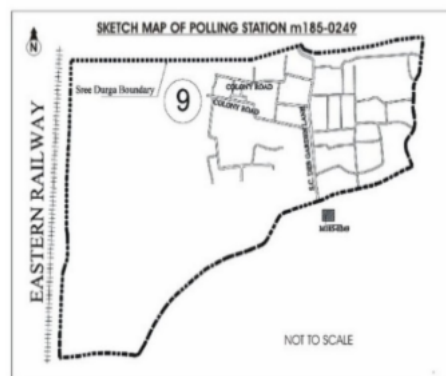

Key MAP View