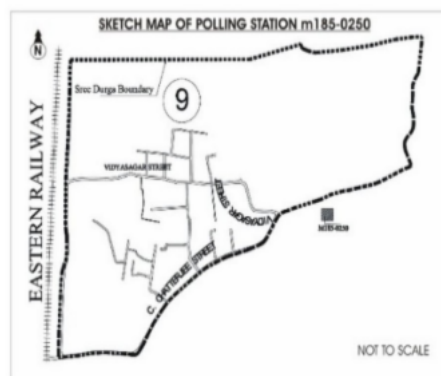

Key MAP View