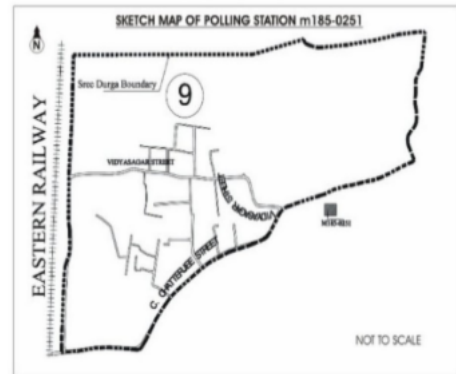

Key MAP View