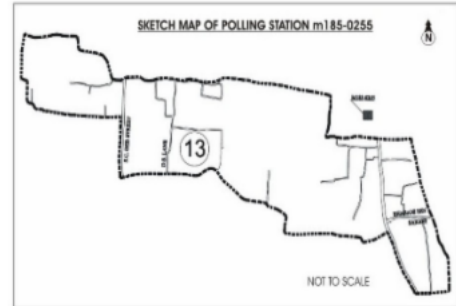

Key MAP View