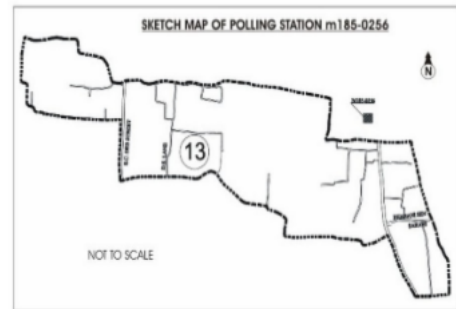

Key MAP View