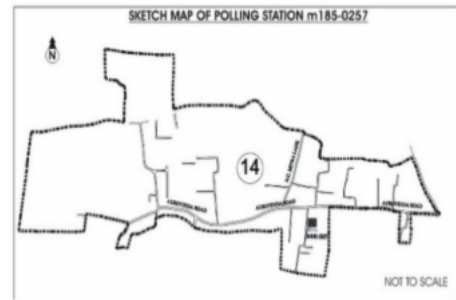

নির্বাচক নিবন্ধন আধিকারিকের স্বাক্ষর

Nazri Naksha

Google Map View

Polling Station Building Front View

Polling Station Front View

Cad View

Key MAP View

1 নাম : উজ্জল দাস পিতার নাম: সুকুমার দাস বাড়ির নং : n0006 বয়স : 50 লিঙ্গ : পুরুষ	GVK1687953 ফটো উপলব্ধ	2 নাম : শুভজিৎ সাধুখাঁ পিতার নাম: অসীম সাধুখাঁ বাড়ির নং : n0227 বয়স : 38 লিঙ্গ : পুরুষ	GVK3249158 ফটো উপলব্ধ	3 নাম : রাম ঠাকুর পিতার নাম: আসরাকী ঠাকুর বাড়ির নং : n0007 বয়স : 50 লিঙ্গ : পুরুষ	GVK1688027 ফটো উপলব্ধ
4 নাম : সরস্বতী ঠাকুর স্বামীর নাম: রাম ঠাকুর বাড়ির নং : n0007 বয়স : 42 লিঙ্গ : মহিলা	GVK2875755 ফটো উপলব্ধ	# 5 নাম : প্রসিন্মা সাধুখাঁ পিতার নাম: স্বপন কুমার কুন্ডু বাড়ির নং : 1 বয়স : 34 লিঙ্গ : মহিলা	AHY1466093 ফটো উপলব্ধ	6 নাম : অসীম সাধুখাঁ পিতার নাম: মদনমোহন সাধুখাঁ বাড়ির নং : 1 বয়স : 66 লিঙ্গ : পুরুষ	WB/26/179/363087 ফটো উপলব্ধ
7 নাম : অমিত সাধুখাঁ পিতার নাম: মদনমোহন সাধুখাঁ বাড়ির নং : 1 বয়স : 60 লিঙ্গ : পুরুষ	WB/26/179/363528 ফটো উপলব্ধ	8 নাম : অঞ্জনা সাধুখাঁ স্বামীর নাম: অসীম সাধুখাঁ বাড়ির নং : 1 বয়স : 60 লিঙ্গ : মহিলা	WB/26/179/363088 ফটো উপলব্ধ	9 নাম : পার্বতী সাধুখাঁ স্বামীর নাম: অসিত সাধুখাঁ বাড়ির নং : 1 বয়স : 47 লিঙ্গ : মহিলা	GVK2307072 ফটো উপলব্ধ
10 নাম : অরিজিৎ সাধুখাঁ পিতার নাম: অসীম সাধুখাঁ বাড়ির নং : 1 বয়স : 32 লিঙ্গ : পুরুষ	SVG1964022 ফটো উপলব্ধ	11 নাম : অতীক সাধুখাঁ মায়ের নাম: অসিত সাধুখাঁ বাড়ির নং : 1 বয়স : 23 লিঙ্গ : পুরুষ	SVG2751774 ফটো উপলব্ধ	12 নাম : স্বতী চৌধুরী পিতার নাম: কঙ্কর চৌধুরী বাড়ির নং : 1/বী বয়স : 26 লিঙ্গ : মহিলা	SVG2645182 ফটো উপলব্ধ
13 নাম : সুশীল কুমার চৌধুরী পিতার নাম: কঙ্কর চৌধুরী বাড়ির নং : 1/বি বয়স : 24 লিঙ্গ : পুরুষ	SVG2645190 ফটো উপলব্ধ	14 নাম : পুনম দেবী পিতার নাম: সিকন্দার ডোম বাড়ির নং : 1/এফ বয়স : 31 লিঙ্গ : মহিলা	RXC1488196 ফটো উপলব্ধ	15 নাম : রোহিত মল্লিক পিতার নাম: জগনু মল্লিক বাড়ির নং : 1/এফ বয়স : 26 লিঙ্গ : পুরুষ	SVG2645208 ফটো উপলব্ধ
16 নাম : আশালতা রায় স্বামীর নাম: ঘনশ্যাম রায় বাড়ির নং : 2 বয়স : 71 লিঙ্গ : মহিলা	WB/26/179/363507 ফটো উপলব্ধ	17 নাম : শংকর রায় পিতার নাম: ঘনশ্যাম রায় বাড়ির নং : 2 বয়স : 53 লিঙ্গ : পুরুষ	WB/26/179/363071 ফটো উপলব্ধ	18 নাম : কান্তীক রায় পিতার নাম: বিশ্বনাথ রায় বাড়ির নং : 2 বয়স : 45 লিঙ্গ : পুরুষ	GVK1817592 ফটো উপলব্ধ
19 নাম : অমিতাভ রায় পিতার নাম: ঘনশ্যাম রায় বাড়ির নং : 2 বয়স : 40 লিঙ্গ : পুরুষ	GVK3249273 ফটো উপলব্ধ	20 নাম : মিঠু রায় স্বামীর নাম: শঙ্কর রায় বাড়ির নং : 2 বয়স : 40 লিঙ্গ : মহিলা	SVG1270446 ফটো উপলব্ধ	21 নাম : পূজা রায় স্বামীর নাম: কার্তিক রায় বাড়ির নং : 2 বয়স : 32 লিঙ্গ : মহিলা	SVG1964030 ফটো উপলব্ধ
22 নাম : চন্দ্রা মল্লিক পিতার নাম: বিশ্বনাথ মল্লিক বাড়ির নং : 2/এ বয়স : 45 লিঙ্গ : পুরুষ	SVG2857134 ফটো উপলব্ধ	23 নাম : শিবপ্রসাদ রায় পিতার নাম: রাধেশ্যাম রায় বাড়ির নং : 2/a/1 বয়স : 47 লিঙ্গ : পুরুষ	WB/26/179/363025 ফটো উপলব্ধ	24 নাম : পূর্ণিমা রায় স্বামীর নাম: শিবপ্রসাদ রায় বাড়ির নং : 2/a/1 বয়স : 45 লিঙ্গ : মহিলা	WB/26/179/363508 ফটো উপলব্ধ
# 25 নাম : রামকৃষ্ণ চক্রবর্তী পিতার নাম: হীরেন্দ্রচন্দ্রা চক্রবর্তী বাড়ির নং : 3 বয়স : 65 লিঙ্গ : পুরুষ	HLG3255577 ফটো উপলব্ধ	# 26 নাম : শিখা চক্রবর্তী স্বামীর নাম: রামকৃষ্ণ চক্রবর্তী বাড়ির নং : 3 বয়স : 50 লিঙ্গ : মহিলা	HLG3255601 ফটো উপলব্ধ	# 27 নাম : সম্পূর্ণা চক্রবর্তী পিতার নাম: রামকৃষ্ণ চক্রবর্তী বাড়ির নং : 3 বয়স : 25 লিঙ্গ : মহিলা	SVG2751899 ফটো উপলব্ধ
28 নাম : শৈলেন দাস পিতার নাম: সীতারাম দাস বাড়ির নং : 3 বয়স : 41 লিঙ্গ : পুরুষ	SVG1963982 ফটো উপলব্ধ	29 নাম : শ্রাবনী দেবী স্বামীর নাম: প্রদীপ কুমার দেবী বাড়ির নং : 3 বয়স : 41 লিঙ্গ : মহিলা	SVG2515856 ফটো উপলব্ধ	30 নাম : সমীর ডোম পিতার নাম: বিজয় ডোম বাড়ির নং : 3 বয়স : 23 লিঙ্গ : পুরুষ	SVG2751931 ফটো উপলব্ধ