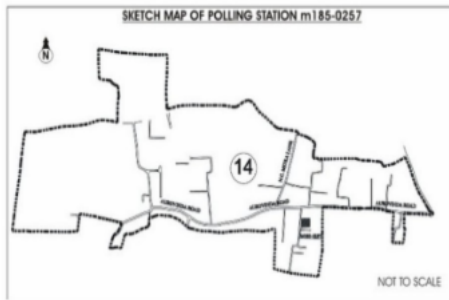

নির্বাচক নিবন্ধন আধিকারিকের স্বাক্ষর

Nazri Naksha

Google Map View

Polling Station Building Front View

Polling Station Front View

Cad View

Key MAP View

1 নাম : উজ্জল দাস পিতার নাম: সুকুমার দাস বাড়ির নং : n0006 বয়স : 50 লিঙ্গ : পুরুষ	GVK1687953 ফটো উপলব্ধ	2 নাম : শুভজিৎ সাধুখাঁ পিতার নাম: অসীম সাধুখাঁ বাড়ির নং : n0227 বয়স : 38 লিঙ্গ : পুরুষ	GVK3249158 ফটো উপলব্ধ	3 নাম : রাম ঠাকুর পিতার নাম: আসরাকী ঠাকুর বাড়ির নং : n0007 বয়স : 50 লিঙ্গ : পুরুষ	GVK1688027 ফটো উপলব্ধ
4 নাম : সরস্বতী ঠাকুর স্বামীর নাম: রাম ঠাকুর বাড়ির নং : n0007 বয়স : 42 লিঙ্গ : মহিলা	GVK2875755 ফটো উপলব্ধ	# 5 নাম : প্রসিন্মা সাধুখাঁ পিতার নাম: স্বপন কুমার কুন্ডু বাড়ির নং : 1 বয়স : 34 লিঙ্গ : মহিলা	AHY1466093 ফটো উপলব্ধ	6 নাম : অসীম সাধুখাঁ পিতার নাম: মদনমোহন সাধুখাঁ বাড়ির নং : 1 বয়স : 66 লিঙ্গ : পুরুষ	WB/26/179/363087 ফটো উপলব্ধ
7 নাম : অমিত সাধুখাঁ পিতার নাম: মদনমোহন সাধুখাঁ বাড়ির নং : 1 বয়স : 60 লিঙ্গ : পুরুষ	WB/26/179/363528 ফটো উপলব্ধ	8 নাম : অঞ্জনা সাধুখাঁ স্বামীর নাম: অসীম সাধুখাঁ বাড়ির নং : 1 বয়স : 60 লিঙ্গ : মহিলা	WB/26/179/363088 ফটো উপলব্ধ	9 নাম : পার্বতী সাধুখাঁ স্বামীর নাম: অসিত সাধুখাঁ বাড়ির নং : 1 বয়স : 47 লিঙ্গ : মহিলা	GVK2307072 ফটো উপলব্ধ
10 নাম : অরিজিৎ সাধুখাঁ পিতার নাম: অসীম সাধুখাঁ বাড়ির নং : 1 বয়স : 32 লিঙ্গ : পুরুষ	SVG1964022 ফটো উপলব্ধ	11 নাম : অতীক সাধুখাঁ মায়ের নাম: অসিত সাধুখাঁ বাড়ির নং : 1 বয়স : 23 লিঙ্গ : পুরুষ	SVG2751774 ফটো উপলব্ধ	12 নাম : স্বতী চৌধুরী পিতার নাম: কঙ্কর চৌধুরী বাড়ির নং : 1/বী বয়স : 26 লিঙ্গ : মহিলা	SVG2645182 ফটো উপলব্ধ
13 নাম : সুশীল কুমার চৌধুরী পিতার নাম: কঙ্কর চৌধুরী বাড়ির নং : 1/বি বয়স : 24 লিঙ্গ : পুরুষ	SVG2645190 ফটো উপলব্ধ	14 নাম : পুনম দেবী পিতার নাম: সিকন্দার ডোম বাড়ির নং : 1/এফ বয়স : 31 লিঙ্গ : মহিলা	RXC1488196 ফটো উপলব্ধ	15 নাম : রোহিত মল্লিক পিতার নাম: জগনু মল্লিক বাড়ির নং : 1/এফ বয়স : 26 লিঙ্গ : পুরুষ	SVG2645208 ফটো উপলব্ধ
16 নাম : আশালতা রায় স্বামীর নাম: ঘনশ্যাম রায় বাড়ির নং : 2 বয়স : 71 লিঙ্গ : মহিলা	WB/26/179/363507 ফটো উপলব্ধ	17 নাম : শংকর রায় পিতার নাম: ঘনশ্যাম রায় বাড়ির নং : 2 বয়স : 53 লিঙ্গ : পুরুষ	WB/26/179/363071 ফটো উপলব্ধ	18 নাম : কান্তীক রায় পিতার নাম: বিশ্বনাথ রায় বাড়ির নং : 2 বয়স : 45 লিঙ্গ : পুরুষ	GVK1817592 ফটো উপলব্ধ
19 নাম : অমিতাভ রায় পিতার নাম: ঘনশ্যাম রায় বাড়ির নং : 2 বয়স : 40 লিঙ্গ : পুরুষ	GVK3249273 ফটো উপলব্ধ	20 নাম : মিঠু রায় স্বামীর নাম: শঙ্কর রায় বাড়ির নং : 2 বয়স : 40 লিঙ্গ : মহিলা	SVG1270446 ফটো উপলব্ধ	21 নাম : পূজা রায় স্বামীর নাম: কার্তিক রায় বাড়ির নং : 2 বয়স : 32 লিঙ্গ : মহিলা	SVG1964030 ফটো উপলব্ধ
22 নাম : চন্দ্রা মল্লিক পিতার নাম: বিশ্বনাথ মল্লিক বাড়ির নং : 2/এ বয়স : 45 লিঙ্গ : পুরুষ	SVG2857134 ফটো উপলব্ধ	23 নাম : শিবপ্রসাদ রায় পিতার নাম: রাধেশ্যাম রায় বাড়ির নং : 2/a/1 বয়স : 47 লিঙ্গ : পুরুষ	WB/26/179/363025 ফটো উপলব্ধ	24 নাম : পূর্ণিমা রায় স্বামীর নাম: শিবপ্রসাদ রায় বাড়ির নং : 2/a/1 বয়স : 45 লিঙ্গ : মহিলা	WB/26/179/363508 ফটো উপলব্ধ
# 25 নাম : রামকৃষ্ণ চক্রবর্তী পিতার নাম: হীরেন্দ্রচন্দ্রা চক্রবর্তী বাড়ির নং : 3 বয়স : 65 লিঙ্গ : পুরুষ	HLG3255577 ফটো উপলব্ধ	# 26 নাম : শিখা চক্রবর্তী স্বামীর নাম: রামকৃষ্ণ চক্রবর্তী বাড়ির নং : 3 বয়স : 50 লিঙ্গ : মহিলা	HLG3255601 ফটো উপলব্ধ	# 27 নাম : সম্পূর্ণা চক্রবর্তী পিতার নাম: রামকৃষ্ণ চক্রবর্তী বাড়ির নং : 3 বয়স : 25 লিঙ্গ : মহিলা	SVG2751899 ফটো উপলব্ধ
28 নাম : শৈলেন দাস পিতার নাম: সীতারাম দাস বাড়ির নং : 3 বয়স : 41 লিঙ্গ : পুরুষ	SVG1963982 ফটো উপলব্ধ	29 নাম : শ্রাবনী দেবী স্বামীর নাম: প্রদীপ কুমার দেবী বাড়ির নং : 3 বয়স : 41 লিঙ্গ : মহিলা	SVG2515856 ফটো উপলব্ধ	30 নাম : সমীর ডোম পিতার নাম: বিজয় ডোম বাড়ির নং : 3 বয়স : 23 লিঙ্গ : পুরুষ	SVG2751931 ফটো উপলব্ধ