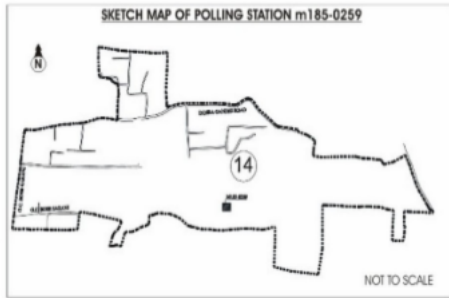

নির্বাচক নিবন্ধন আধিকারিকের স্বাক্ষর

Nazri Naksha

Google Map View

Polling Station Building Front View

Polling Station Front View

Cad View

Key MAP View

1	WB/20/137/222254	নাম : মিহির ব্যানার্জী পিতার নাম: অজিত ব্যানার্জী বাড়ির নং : n0028 বয়স : 73 লিঙ্গ : পুরুষ	ফটো উপলব্ধ	2	GVK1697549	নাম : সোমা বসু স্বামীর নাম: সুদীপ বসু বাড়ির নং : n0013 বয়স : 49 লিঙ্গ : মহিলা	ফটো উপলব্ধ	3	SVG2723278	নাম : গৌরী ঘোষ স্বামীর নাম: সোনালাল ঘোষ বাড়ির নং : n0004 বয়স : 65 লিঙ্গ : মহিলা	ফটো উপলব্ধ
4	SVG2589364	নাম : বিশুজিৎ সিংহ পিতার নাম: নিত্যানন্দ সিনহা বাড়ির নং : n0025 বয়স : 72 লিঙ্গ : পুরুষ	ফটো উপলব্ধ	5	SVG2589372	নাম : রাধা সিংহ স্বামীর নাম: বিশুজিৎ সিনহা বাড়ির নং : n0025 বয়স : 58 লিঙ্গ : মহিলা	ফটো উপলব্ধ	6	GVK3432747	নাম : ভিক্টর সি. জে. পিতার নাম: টি. এ জশ বাড়ির নং : 1 বয়স : 55 লিঙ্গ : পুরুষ	ফটো উপলব্ধ
7	SVG1810530	নাম : অরিন্দম বাগচী পিতার নাম: সুরজিৎ কুমার বাগচী বাড়ির নং : 01 বয়স : 48 লিঙ্গ : পুরুষ	ফটো উপলব্ধ	8	SVG1810522	নাম : পৌলমী বাগচী স্বামীর নাম: অরিন্দম বাগচী বাড়ির নং : 1 বয়স : 43 লিঙ্গ : মহিলা	ফটো উপলব্ধ	9	SVG2380616	নাম : আশীষ কুমার ব্যানার্জী পিতার নাম: গৌরী শঙ্কর ব্যানার্জী বাড়ির নং : 1 বয়স : 69 লিঙ্গ : পুরুষ	ফটো উপলব্ধ
10	SVG2380582	নাম : প্রতিমা ব্যানার্জী স্বামীর নাম: আশীষ কুমার ব্যানার্জী বাড়ির নং : 1 বয়স : 63 লিঙ্গ : মহিলা	ফটো উপলব্ধ	11	SVG2380608	নাম : প্রীতম ব্যানার্জী পিতার নাম: আশীষ কুমার ব্যানার্জী বাড়ির নং : 1 বয়স : 39 লিঙ্গ : পুরুষ	ফটো উপলব্ধ	12	SVG2380590	নাম : চন্দ্রানী ব্যানার্জী স্বামীর নাম: প্রীতম ব্যানার্জী বাড়ির নং : 1 বয়স : 38 লিঙ্গ : মহিলা	ফটো উপলব্ধ
13	SVG1981216	নাম : রিয়া ব্যানার্জী পিতার নাম: রাজগোপাল ব্যানার্জী বাড়ির নং : 1 বয়স : 31 লিঙ্গ : মহিলা	ফটো উপলব্ধ	14	CDK2235729	নাম : বাস্পাদিত্য ভট্টাচার্য পিতার নাম: বৈদ্যনাথ ভট্টাচার্য বাড়ির নং : 1 বয়স : 44 লিঙ্গ : পুরুষ	ফটো উপলব্ধ	15	GVK3030392	নাম : মুনিয়া ভট্টাচার্য স্বামীর নাম: বাস্পাদিত্য ভট্টাচার্য বাড়ির নং : 1 বয়স : 41 লিঙ্গ : মহিলা	ফটো উপলব্ধ
16	GVK3432630	নাম : দেবদাস বোস পিতার নাম: জীবন কৃষ্ণ বোস বাড়ির নং : 1 বয়স : 82 লিঙ্গ : পুরুষ	ফটো উপলব্ধ	17	GVK3432622	নাম : রুবী বোস স্বামীর নাম: দেব দাস বোস বাড়ির নং : 1 বয়স : 73 লিঙ্গ : মহিলা	ফটো উপলব্ধ	18	GVK3354818	নাম : নিবেদিতা চক্রবর্তী পিতার নাম: দুর্গেশ রঞ্জন চক্রবর্তী বাড়ির নং : 1 বয়স : 54 লিঙ্গ : মহিলা	ফটো উপলব্ধ
19	WB/26/179/306771	নাম : দীপঙ্কর চক্রবর্তী পিতার নাম: কালিপদ চক্রবর্তী বাড়ির নং : 1 বয়স : 50 লিঙ্গ : পুরুষ	ফটো উপলব্ধ	20	SVG2227718	নাম : সুপ্রিতা চক্রবর্তী স্বামীর নাম: দীপঙ্কর চক্রবর্তী বাড়ির নং : 1 বয়স : 41 লিঙ্গ : মহিলা	ফটো উপলব্ধ	21	SVG2121457	নাম : মৌ চক্রবর্তী পিতার নাম: উমাশঙ্কর চক্রবর্তী বাড়ির নং : 1 বয়স : 41 লিঙ্গ : মহিলা	ফটো উপলব্ধ
22	SVG2121465	নাম : কাজল চক্রবর্তী পিতার নাম: উমাশঙ্কর চক্রবর্তী বাড়ির নং : 1 বয়স : 36 লিঙ্গ : পুরুষ	ফটো উপলব্ধ	23	SVG2380574	নাম : ব্রততী চক্রবর্তী পিতার নাম: সুব্রত চক্রবর্তী বাড়ির নং : 1 বয়স : 28 লিঙ্গ : মহিলা	ফটো উপলব্ধ	24	WB/26/179/582019	নাম : মানস কুমার চ্যাটার্জী পিতার নাম: রামলাল চ্যাটার্জী বাড়ির নং : 1 বয়স : 57 লিঙ্গ : পুরুষ	ফটো উপলব্ধ
25	WB/26/179/360420	নাম : মৌসুমী চ্যাটার্জী স্বামীর নাম: মানস কুমার চ্যাটার্জী বাড়ির নং : 1 বয়স : 53 লিঙ্গ : মহিলা	ফটো উপলব্ধ	26	SVG2542280	নাম : মনসিজ চট্টোপাধ্যায় পিতার নাম: মানস কুমার চট্টোপাধ্যায় বাড়ির নং : 1 বয়স : 27 লিঙ্গ : পুরুষ	ফটো উপলব্ধ	27	SVG2646289	নাম : রাজীব নারায়ণ চৌধুরী পিতার নাম: তারামোহন সিং বাড়ির নং : 1 বয়স : 57 লিঙ্গ : পুরুষ	ফটো উপলব্ধ
28	SVG2098267	নাম : মান্না দেবনাথ পিতার নাম: গোপাল দেবনাথ বাড়ির নং : 1 বয়স : 30 লিঙ্গ : পুরুষ	ফটো উপলব্ধ	29	SVG1590413	নাম : সমর কুমার গুহ পিতার নাম: কল্যান কুমার গুহ বাড়ির নং : 1 বয়স : 74 লিঙ্গ : পুরুষ	ফটো উপলব্ধ	30	SVG1591635	নাম : ব্রততী গুহ স্বামীর নাম: সমর কুমার গুহ বাড়ির নং : 1 বয়স : 70 লিঙ্গ : মহিলা	ফটো উপলব্ধ