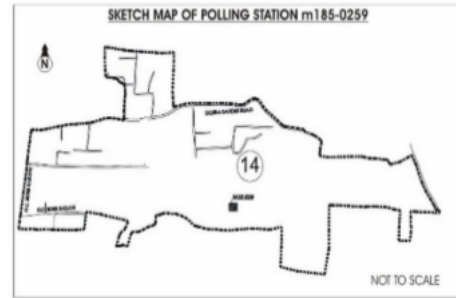

নির্বাচক নিবন্ধন আধিকারিকের স্বাক্ষর

Nazri Naksha

Google Map View

Polling Station Building Front View

Polling Station Front View

Cad View

Key MAP View

1	WB/20/137/222254	নাম : মিহির ব্যানার্জী পিতার নাম: অজিত ব্যানার্জী বাড়ির নং : n0028 বয়স : 73 লিঙ্গ : পুরুষ	ফটো উপলব্ধ	2	GVK1697549	নাম : সোমা বসু স্বামীর নাম: সুদীপ বসু বাড়ির নং : n0013 বয়স : 49 লিঙ্গ : মহিলা	ফটো উপলব্ধ	3	SVG2723278	নাম : গৌরী ঘোষ স্বামীর নাম: সোনালাল ঘোষ বাড়ির নং : n0004 বয়স : 65 লিঙ্গ : মহিলা	ফটো উপলব্ধ
4	SVG2589364	নাম : বিশুজিৎ সিংহ পিতার নাম: নিত্যানন্দ সিনহা বাড়ির নং : n0025 বয়স : 72 লিঙ্গ : পুরুষ	ফটো উপলব্ধ	5	SVG2589372	নাম : রাধা সিংহ স্বামীর নাম: বিশুজিৎ সিনহা বাড়ির নং : n0025 বয়স : 58 লিঙ্গ : মহিলা	ফটো উপলব্ধ	6	GVK3432747	নাম : ভিক্টর সি. জে. পিতার নাম: টি. এ জশ বাড়ির নং : 1 বয়স : 55 লিঙ্গ : পুরুষ	ফটো উপলব্ধ
7	SVG1810530	নাম : অরিন্দম বাগচী পিতার নাম: সুরজিৎ কুমার বাগচী বাড়ির নং : 01 বয়স : 48 লিঙ্গ : পুরুষ	ফটো উপলব্ধ	8	SVG1810522	নাম : পৌলমী বাগচী স্বামীর নাম: অরিন্দম বাগচী বাড়ির নং : 1 বয়স : 43 লিঙ্গ : মহিলা	ফটো উপলব্ধ	9	SVG2380616	নাম : আশীষ কুমার ব্যানার্জী পিতার নাম: গৌরী শঙ্কর ব্যানার্জী বাড়ির নং : 1 বয়স : 69 লিঙ্গ : পুরুষ	ফটো উপলব্ধ
10	SVG2380582	নাম : প্রতিমা ব্যানার্জী স্বামীর নাম: আশীষ কুমার ব্যানার্জী বাড়ির নং : 1 বয়স : 63 লিঙ্গ : মহিলা	ফটো উপলব্ধ	11	SVG2380608	নাম : প্রীতম ব্যানার্জী পিতার নাম: আশীষ কুমার ব্যানার্জী বাড়ির নং : 1 বয়স : 39 লিঙ্গ : পুরুষ	ফটো উপলব্ধ	12	SVG2380590	নাম : চন্দ্রানী ব্যানার্জী স্বামীর নাম: প্রীতম ব্যানার্জী বাড়ির নং : 1 বয়স : 38 লিঙ্গ : মহিলা	ফটো উপলব্ধ
13	SVG1981216	নাম : রিয়া ব্যানার্জী পিতার নাম: রাজগোপাল ব্যানার্জী বাড়ির নং : 1 বয়স : 31 লিঙ্গ : মহিলা	ফটো উপলব্ধ	14	CDK2235729	নাম : বাস্পাদিত্য ভট্টাচার্য পিতার নাম: বৈদ্যনাথ ভট্টাচার্য বাড়ির নং : 1 বয়স : 44 লিঙ্গ : পুরুষ	ফটো উপলব্ধ	15	GVK3030392	নাম : মুনিয়া ভট্টাচার্য স্বামীর নাম: বাস্পাদিত্য ভট্টাচার্য বাড়ির নং : 1 বয়স : 41 লিঙ্গ : মহিলা	ফটো উপলব্ধ
16	GVK3432630	নাম : দেবদাস বোস পিতার নাম: জীবন কৃষ্ণ বোস বাড়ির নং : 1 বয়স : 82 লিঙ্গ : পুরুষ	ফটো উপলব্ধ	17	GVK3432622	নাম : রুবী বোস স্বামীর নাম: দেব দাস বোস বাড়ির নং : 1 বয়স : 73 লিঙ্গ : মহিলা	ফটো উপলব্ধ	18	GVK3354818	নাম : নিবেদিতা চক্রবর্তী পিতার নাম: দুর্গেশ রঞ্জন চক্রবর্তী বাড়ির নং : 1 বয়স : 54 লিঙ্গ : মহিলা	ফটো উপলব্ধ
19	WB/26/179/306771	নাম : দীপঙ্কর চক্রবর্তী পিতার নাম: কালিপদ চক্রবর্তী বাড়ির নং : 1 বয়স : 50 লিঙ্গ : পুরুষ	ফটো উপলব্ধ	20	SVG2227718	নাম : সুপ্রিতা চক্রবর্তী স্বামীর নাম: দীপঙ্কর চক্রবর্তী বাড়ির নং : 1 বয়স : 41 লিঙ্গ : মহিলা	ফটো উপলব্ধ	21	SVG2121457	নাম : মৌ চক্রবর্তী পিতার নাম: উমাশঙ্কর চক্রবর্তী বাড়ির নং : 1 বয়স : 41 লিঙ্গ : মহিলা	ফটো উপলব্ধ
22	SVG2121465	নাম : কাজল চক্রবর্তী পিতার নাম: উমাশঙ্কর চক্রবর্তী বাড়ির নং : 1 বয়স : 36 লিঙ্গ : পুরুষ	ফটো উপলব্ধ	23	SVG2380574	নাম : ব্রততী চক্রবর্তী পিতার নাম: সুব্রত চক্রবর্তী বাড়ির নং : 1 বয়স : 28 লিঙ্গ : মহিলা	ফটো উপলব্ধ	24	WB/26/179/582019	নাম : মানস কুমার চ্যাটার্জী পিতার নাম: রামলাল চ্যাটার্জী বাড়ির নং : 1 বয়স : 57 লিঙ্গ : পুরুষ	ফটো উপলব্ধ
25	WB/26/179/360420	নাম : মৌসুমী চ্যাটার্জী স্বামীর নাম: মানস কুমার চ্যাটার্জী বাড়ির নং : 1 বয়স : 53 লিঙ্গ : মহিলা	ফটো উপলব্ধ	26	SVG2542280	নাম : মনসিজ চট্টোপাধ্যায় পিতার নাম: মানস কুমার চট্টোপাধ্যায় বাড়ির নং : 1 বয়স : 27 লিঙ্গ : পুরুষ	ফটো উপলব্ধ	27	SVG2646289	নাম : রাজীব নারায়ণ চৌধুরী পিতার নাম: তারামোহন সিং বাড়ির নং : 1 বয়স : 57 লিঙ্গ : পুরুষ	ফটো উপলব্ধ
28	SVG2098267	নাম : মান্না দেবনাথ পিতার নাম: গোপাল দেবনাথ বাড়ির নং : 1 বয়স : 30 লিঙ্গ : পুরুষ	ফটো উপলব্ধ	29	SVG1590413	নাম : সমর কুমার গুহ পিতার নাম: কল্যান কুমার গুহ বাড়ির নং : 1 বয়স : 74 লিঙ্গ : পুরুষ	ফটো উপলব্ধ	30	SVG1591635	নাম : ব্রততী গুহ স্বামীর নাম: সমর কুমার গুহ বাড়ির নং : 1 বয়স : 70 লিঙ্গ : মহিলা	ফটো উপলব্ধ