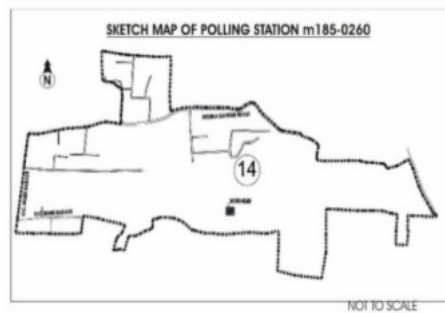

নির্বাচক তালিকা 2026 S25 পশ্চিমবঙ্গ

বিধানসভা নির্বাচনক্ষেত্রের নং, নাম ও সংরক্ষণের স্থিতি : 185 - উত্তরপাড়া (সাধারণ)		অংশ নং : 260			
বিধানসভা নির্বাচনক্ষেত্রটি যে লোকসভা নির্বাচনক্ষেত্রের / ক্ষেত্রসমূহের অন্তর্ভুক্ত তার নং, নাম ও সংরক্ষণ স্থিতি : 27 - শ্রীরামপুর (সাধারণ)					
1. সংশোধনের পূর্ণ বিবরণ					
সংশোধনের বৎসর :	2026	নির্বাচক তালিকার পরিচিতি :			
ভিত্তি তারিখ :	01-01-2026	বিশেষ নিবিড় সংশোধন ২০২৬ এর চূড়ান্ত ভোটার তালিকার সহিত 09-04-2026 তারিখ অবধি সংশোধিত নির্বাচক তালিকা			
সংশোধনের প্রকৃতি :	ধারাবাহিক সংশোধন 2026				
প্রকাশনার তারিখ :	09-04-2026				
2. অংশ ও নির্বাচনী এলাকার পূর্ণ বিবরণ :					
অংশের ভাগ নং ও নাম :					
1-ইন্দিরা গান্ধী রোড(ক্রাইপার রোড)		প্রধান শহর/গ্রাম : কোল্লগর			
2-গোপাল চন্দ্র বোস সরণী (জাস্টিস এন.এন.বোস লেন)		ওয়ার্ড : 014			
3-ইন্দিরা গান্ধী রোড (ক্রাইপার রোড)		থানা : উত্তরপাড়া			
		গ্রাম পঞ্চগয়েত :			
		ব্লক :			
		মহকুমা : শ্রীরামপুর			
		জেলা : হুগলী			
		পিন : 712235			
3. ভোট গ্রহন কেন্দ্রের পূর্ণ বিবরণ :					
ভোট গ্রহন কেন্দ্রের নং, নাম :		ভোট গ্রহন কেন্দ্রের শ্রেণী :		শহরাঞ্চল	
260 - জেভিয়ার্স ইংলিশ স্কুল		এই অংশে সহায়ক ভোটগ্রহন কেন্দ্রের সংখ্যা :		0	
ভোট গ্রহন কেন্দ্রের ঠিকানা :					
জেভিয়ার্স ইংলিশ স্কুল, - রুম নং-1, অরবিন্দ রোড, কোল্লগর					
4. নির্বাচকের সংখ্যা :					
প্রথম ক্রমিক নং	শেষ ক্রমিক নং	মোট সংখ্যা			
		পুরুষ	মহিলা	তৃতীয় লিঙ্গ	মোট
1	947	460	469	0	929

নির্বাচক নিবন্ধন আধিকারিকের স্বাক্ষর

Nazri Naksha

Google Map View

Polling Station Building Front View

Polling Station Front View

Cad View

Key MAP View

বিধানসভা নির্বাচনক্ষেত্রের নং, নাম : 185-উত্তরপাড়া
ভাগ নং, নাম : 1-ইন্দিরা গান্ধী রোড(ক্রাইপার রোড)