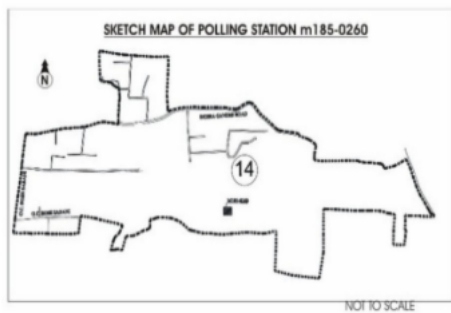

নির্বাচক তালিকা 2026 S25 পশ্চিমবঙ্গ

বিধানসভা নির্বাচনক্ষেত্রের নং, নাম ও সংরক্ষণের স্থিতি : 185 - উত্তরপাড়া (সাধারণ)		অংশ নং : 260			
বিধানসভা নির্বাচনক্ষেত্রটি যে লোকসভা নির্বাচনক্ষেত্রের / ক্ষেত্রসমূহের অন্তর্ভুক্ত তার নং, নাম ও সংরক্ষণ স্থিতি : 27 - শ্রীরামপুর (সাধারণ)					
1. সংশোধনের পূর্ণ বিবরণ					
সংশোধনের বৎসর :	2026	নির্বাচক তালিকার পরিচিতি :			
ভিত্তি তারিখ :	01-01-2026	বিশেষ নিবিড় সংশোধন ২০২৬ এর চূড়ান্ত ভোটার তালিকার সহিত 09-04-2026 তারিখ অবধি সংশোধিত নির্বাচক তালিকা			
সংশোধনের প্রকৃতি :	ধারাবাহিক সংশোধন 2026				
প্রকাশনার তারিখ :	09-04-2026				
2. অংশ ও নির্বাচনী এলাকার পূর্ণ বিবরণ :					
অংশের ভাগ নং ও নাম :					
1-ইন্দিরা গান্ধী রোড(ক্রাইপার রোড)		প্রধান শহর/গ্রাম : কোল্লগর			
2-গোপাল চন্দ্র বোস সরণী (জাস্টিস এন.এন.বোস লেন)		ওয়ার্ড : 014			
3-ইন্দিরা গান্ধী রোড (ক্রাইপার রোড)		থানা : উত্তরপাড়া			
		গ্রাম পঞ্চগয়েত :			
		ব্লক :			
		মহকুমা : শ্রীরামপুর			
		জেলা : হুগলী			
		পিন : 712235			
3. ভোট গ্রহন কেন্দ্রের পূর্ণ বিবরণ :					
ভোট গ্রহন কেন্দ্রের নং, নাম :		ভোট গ্রহন কেন্দ্রের শ্রেণী :		শহরাঞ্চল	
260 - জেভিয়ার্স ইংলিশ স্কুল		এই অংশে সহায়ক ভোটগ্রহন কেন্দ্রের সংখ্যা :		0	
ভোট গ্রহন কেন্দ্রের ঠিকানা :					
জেভিয়ার্স ইংলিশ স্কুল, - রুম নং-1, অরবিন্দ রোড, কোল্লগর					
4. নির্বাচকের সংখ্যা :					
প্রথম ক্রমিক নং	শেষ ক্রমিক নং	মোট সংখ্যা			
		পুরুষ	মহিলা	তৃতীয় লিঙ্গ	মোট
1	947	460	469	0	929

নির্বাচক নিবন্ধন আধিকারিকের স্বাক্ষর

Nazri Naksha

Google Map View

Polling Station Building Front View

Polling Station Front View

Cad View

Key MAP View

বিধানসভা নির্বাচনক্ষেত্রের নং, নাম : 185-উত্তরপাড়া
ভাগ নং, নাম : 1-ইন্দিরা গান্ধী রোড(ক্রাইপার রোড)