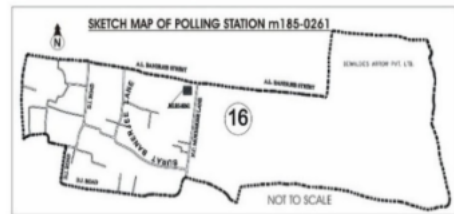

নির্বাচক নিবন্ধন আধিকারিকের স্বাক্ষর

Nazri Naksha

Google Map View

Polling Station Building Front View

Polling Station Front View

Cad View

Key MAP View

বিধানসভা নির্বাচনক্ষেত্রের নং, নাম : 185-উত্তরপাড়া
ভাগ নং, নাম : 1-গোপাল চন্দ্র বসু সরনী(জ্যাষ্টিস এম.এন.বোস সরনি)