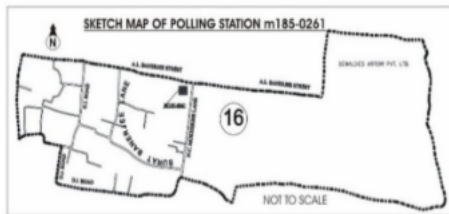

নির্বাচক নিবন্ধন আধিকারিকের স্বাক্ষর

Nazri Naksha

Google Map View

Polling Station Building Front View

Polling Station Front View

Cad View

Key MAP View

বিধানসভা নির্বাচনক্ষেত্রের নং, নাম : 185-উত্তরপাড়া
ভাগ নং, নাম : 1-গোপাল চন্দ্র বসু সরনী(জ্যাষ্টিস এম.এন.বোস সরনি)