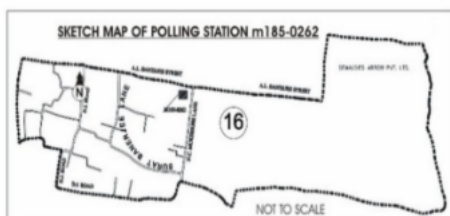

নির্বাচক নিবন্ধন আধিকারিকের স্বাক্ষর

Nazri Naksha

Google Map View

Polling Station Building Front View

Polling Station Front View

Cad View

Key MAP View

#2 1 নাম : ০০০০০০০ ০০০ ০০০০০০০ স্বামীর নাম: বিজয় রায় বাড়ির নং : 7B/9 বয়স : 48 লিঙ্গ : মহিলা	SVG1099381	2 নাম : সরস্বতী আদক পিতার নাম: স্বপন আদক বাড়ির নং : 27এ/4 বয়স : 23 লিঙ্গ : পুরুষ	SVG2750073	3 নাম : স্বপন আদক পিতার নাম: সুধীর চন্দ্র আদক বাড়ির নং : 27A/4 বয়স : 65 লিঙ্গ : পুরুষ	GVK3433646
4 নাম : প্রিয়াঙ্কা কুণ্ডু স্বামীর নাম: গোপাল কৃষ্ণ কুণ্ডু বাড়ির নং : 4/কে/1 বয়স : 30 লিঙ্গ : মহিলা	SVG2520492	5 নাম : সুপ্রিয়া কুন্ডু পিতার নাম: রামকৃষ্ণ কুন্ডু বাড়ির নং : 7b/1 বয়স : 32 লিঙ্গ : পুরুষ	SVG1811009	6 নাম : সোমা কুণ্ডু স্বামীর নাম: তনয় কুণ্ডু বাড়ির নং : 7B/1 বয়স : 31 লিঙ্গ : মহিলা	SVG1965508
7 নাম : অরুনা কুন্ডু স্বামীর নাম: রামকৃষ্ণ কুন্ডু বাড়ির নং : n0078 বয়স : 59 লিঙ্গ : মহিলা	GVK1698513	8 নাম : তনয় কুন্ডু পিতার নাম: রামকৃষ্ণ কুন্ডু বাড়ির নং : 7B/1 বয়স : 40 লিঙ্গ : পুরুষ	GVK2884781	9 নাম : অভিজিৎ কর পিতার নাম: খোকন কর বাড়ির নং : 21/A বয়স : 27 লিঙ্গ : পুরুষ	SVG2476596
10 নাম : প্রসেনজিৎ কর পিতার নাম: খোকন কর বাড়ির নং : 21A বয়স : 36 লিঙ্গ : পুরুষ	GVK3433596	11 নাম : শ্যামলী কর স্বামীর নাম: খোকন কর বাড়ির নং : 21A বয়স : 58 লিঙ্গ : মহিলা	GVK2886612	12 নাম : খোকন কর পিতার নাম: অম্বিকা চরণ কর বাড়ির নং : 21A বয়স : 68 লিঙ্গ : পুরুষ	GVK2886604
13 নাম : জয়ন্তী কর্মকার পিতার নাম: অমিয় কর্মকার বাড়ির নং : 26/F বয়স : 46 লিঙ্গ : মহিলা	SVG1965607	14 নাম : পূর্ণিমা কর্মকার স্বামীর নাম: রাধানাথ কর্মকার বাড়ির নং : 26/F বয়স : 39 লিঙ্গ : মহিলা	SVG1965615	15 নাম : সুসমা কর্মকার স্বামীর নাম: অমিয় কুমার কর্মকার বাড়ির নং : 26/F বয়স : 67 লিঙ্গ : মহিলা	WB/26/179/372082
16 নাম : রাধানাথ কর্মকার পিতার নাম: অমিয় কুমার কর্মকার বাড়ির নং : 26/F বয়স : 51 লিঙ্গ : পুরুষ	WB/26/179/372110	17 নাম : গৌর কর্মকার পিতার নাম: অমিয় কুমার কর্মকার বাড়ির নং : 26/F বয়স : 41 লিঙ্গ : পুরুষ	GVK2884773	18 নাম : শ্রীকান্তি কোলী পিতার নাম: মাধব প্রসাদ উপাধ্যায় বাড়ির নং : 17/বী বয়স : 38 লিঙ্গ : মহিলা	SVG2647147
19 নাম : মীনা কোলে স্বামীর নাম: শ্যামল কোলে বাড়ির নং : 23A বয়স : 53 লিঙ্গ : মহিলা	WB/26/180/012201	20 নাম : ভারতীরানী খাটুয়া স্বামীর নাম: জয়ন্ত খাটুয়া বাড়ির নং : 8/A বয়স : 44 লিঙ্গ : মহিলা	GVK2885002	21 নাম : কল্পনা খাটুয়া স্বামীর নাম: শ্যামল খাটুয়া বাড়ির নং : 8 বয়স : 57 লিঙ্গ : মহিলা	GVK1820968
22 নাম : কাকলী খাটুয়া স্বামীর নাম: শিবশংকর খাটুয়া বাড়ির নং : n0035 বয়স : 50 লিঙ্গ : মহিলা	GVK1698554	23 নাম : ঐন্দ্রিলী খাটুয়া পিতার নাম: শ্যামল খাটুয়া বাড়ির নং : 8/A বয়স : 28 লিঙ্গ : মহিলা	SVG2438679	24 নাম : জয়ন্ত খাটুয়া পিতার নাম: শ্যামল খাটুয়া বাড়ির নং : n0035 বয়স : 50 লিঙ্গ : পুরুষ	WB/26/179/372461
25 নাম : মানা রায় স্বামীর নাম: জগদীশ রায় বাড়ির নং : 9 বয়স : 55 লিঙ্গ : মহিলা	WB/26/179/372435	26 নাম : গীতা খাটুয়া স্বামীর নাম: বিদ্যুৎ খাটুয়া বাড়ির নং : 8A বয়স : 83 লিঙ্গ : মহিলা	WB/26/179/372408	27 নাম : শিবশংকর খাটুয়া পিতার নাম: বিদ্যুৎ খাটুয়া বাড়ির নং : 8/এ বয়স : 57 লিঙ্গ : পুরুষ	GVK1698562
28 নাম : সোমা গাইন স্বামীর নাম: তরন কুমার গাইন বাড়ির নং : 9/B বয়স : 46 লিঙ্গ : মহিলা	SVG1965581	29 নাম : কল্যাণী গাঙ্গুলী স্বামীর নাম: সমিত গাঙ্গুলী বাড়ির নং : 16এ বয়স : 82 লিঙ্গ : মহিলা	SVG2788636	30 নাম : শক্তিপদ ঘোষ পিতার নাম: জীতেন্দ্র ঘোষ বাড়ির নং : 10 বয়স : 82 লিঙ্গ : পুরুষ	WB/26/179/372306