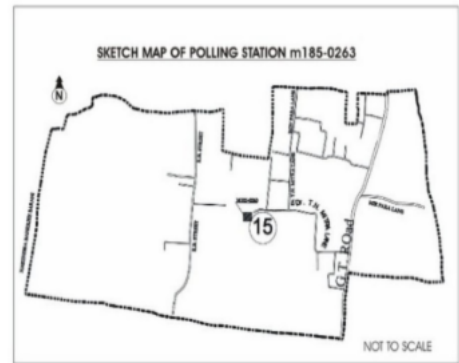

Key MAP View