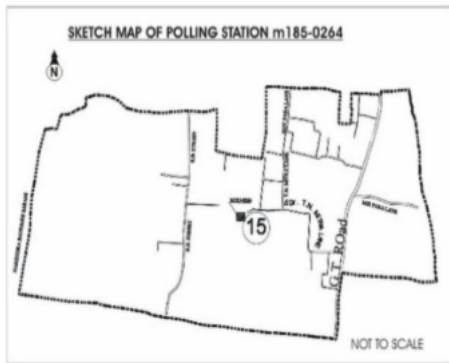

নির্বাচক নিবন্ধন আধিকারিকের স্বাক্ষর

Nazri Naksha

Google Map View

Polling Station Building Front View

Polling Station Front View

Cad View

Key MAP View

1 নাম : মানু বসু স্বামীর নাম: অসীম বসু বাড়ির নং : n0022 বয়স : 70 লিঙ্গ : মহিলা	GVK3031408 ফটো উপলব্ধ	2 নাম : পুতুল বসু পিতার নাম: অসীম বসু বাড়ির নং : n0022 বয়স : 46 লিঙ্গ : মহিলা	GVK3031390 ফটো উপলব্ধ	3 নাম : প্রদ্যোত দাস পিতার নাম: প্রহ্লাদ কুমার দাস বাড়ির নং : n0025 বয়স : 71 লিঙ্গ : পুরুষ	GVK3355906 ফটো উপলব্ধ
4 নাম : চন্দনা বসু স্বামীর নাম: প্রদ্যোত দাস বাড়ির নং : n0017 বয়স : 63 লিঙ্গ : মহিলা	GVK1699297 ফটো উপলব্ধ	5 নাম : বুদ্ধদেব দাস পিতার নাম: প্রদ্যোত দাস বাড়ির নং : n0025 বয়স : 43 লিঙ্গ : পুরুষ	GVK3355914 ফটো উপলব্ধ	# 6 নাম : কৃষ্ণা চ্যাটার্জী স্বামীর নাম: তপন চ্যাটার্জী বাড়ির নং : 64/এ বয়স : 65 লিঙ্গ : মহিলা	SVG2731925 ফটো উপলব্ধ
7 নাম : অগ্নীশা চ্যাটার্জী মায়ের নাম: মৌমিতা চ্যাটার্জী বাড়ির নং : 01 বয়স : 26 লিঙ্গ : মহিলা	SVG2542710 ফটো উপলব্ধ	8 নাম : মিনু খাতুন মায়ের নাম: হাসিনা খাতুন বাড়ির নং : 1 বয়স : 24 লিঙ্গ : মহিলা	SVG2673697 ফটো উপলব্ধ	#2 9 নাম : হাসমত আলী মীর পিতার নাম: জাহাঙ্গীর আলী মীর বাড়ির নং : 1 নং বয়স : 27 লিঙ্গ : পুরুষ	SVG2438877 ফটো উপলব্ধ
10 নাম : শভরুল কবী পিতার নাম: শক্তনাথ দেবনাথ বাড়ির নং : 8/বি/1 বয়স : 31 লিঙ্গ : পুরুষ	SVG2514016 ফটো উপলব্ধ	11 নাম : অভিষেক বর্মা পিতার নাম: রঞ্জয় প্রসাদ বর্মা বাড়ির নং : 8/B/2 বয়স : 30 লিঙ্গ : পুরুষ	SVG2438810 ফটো উপলব্ধ	12 নাম : বিবেক বর্মা পিতার নাম: রঞ্জয় প্রসাদ বর্মা বাড়ির নং : 8/B/2 বয়স : 29 লিঙ্গ : পুরুষ	SVG2438802 ফটো উপলব্ধ
13 নাম : জ্যোতি বর্মা পিতার নাম: রঞ্জয় প্রসাদ বর্মা বাড়ির নং : 8/বি/2 বয়স : 25 লিঙ্গ : মহিলা	SVG2514008 ফটো উপলব্ধ	14 নাম : প্রীতিকনা মিত্র পিতার নাম: স্বপন কুমার মিত্র বাড়ির নং : 21/1/এ বয়স : 35 লিঙ্গ : মহিলা	ZZC2252336 ফটো উপলব্ধ	15 নাম : অনিরুদ্ধ চ্যাটার্জী পিতার নাম: অরুণ চ্যাটার্জী বাড়ির নং : 21/1/বী বয়স : 42 লিঙ্গ : পুরুষ	GVK2886851 ফটো উপলব্ধ
16 নাম : আশ্রয়ে ভট্টাচার্য্য পিতার নাম: বাসব ভট্টাচার্য্য বাড়ির নং : 21/4 বয়স : 25 লিঙ্গ : পুরুষ	SVG2673598 ফটো উপলব্ধ	17 নাম : শ্রেয়া গাঙ্গুলী পিতার নাম: প্রভাস গাঙ্গুলী বাড়ির নং : 21/17 বয়স : 25 লিঙ্গ : মহিলা	SVG2513885 ফটো উপলব্ধ	18 নাম : অনন্তকুমার দাস পিতার নাম: কার্তিক দাস বাড়ির নং : 42/2 বয়স : 40 লিঙ্গ : পুরুষ	GVK1699263 ফটো উপলব্ধ
19 নাম : ওমপ্রকাশ শর্মা পিতার নাম: শুকদেব শর্মা বাড়ির নং : 60 বয়স : 50 লিঙ্গ : পুরুষ	WB/26/179/378229 ফটো উপলব্ধ	20 নাম : সমর কুমার শর্মা পিতার নাম: ভোলানাথ শর্মা বাড়ির নং : 61 বয়স : 51 লিঙ্গ : পুরুষ	SVG2362572 ফটো উপলব্ধ	21 নাম : গৌতম চ্যাটার্জী পিতার নাম: শক্তনাথ চ্যাটার্জী বাড়ির নং : 63 বয়স : 66 লিঙ্গ : পুরুষ	WB/26/179/378014 ফটো উপলব্ধ
22 নাম : উত্তম চ্যাটার্জী পিতার নাম: শক্তনাথ চ্যাটার্জী বাড়ির নং : 63 বয়স : 63 লিঙ্গ : পুরুষ	WB/26/179/378098 ফটো উপলব্ধ	23 নাম : অঞ্জনা চ্যাটার্জী স্বামীর নাম: গৌতম চ্যাটার্জী বাড়ির নং : 63 বয়স : 61 লিঙ্গ : মহিলা	WB/26/179/378674 ফটো উপলব্ধ	24 নাম : মানসী চ্যাটার্জী স্বামীর নাম: উত্তম চ্যাটার্জী বাড়ির নং : 63 বয়স : 51 লিঙ্গ : মহিলা	GVK1699818 ফটো উপলব্ধ
25 নাম : রাখী চ্যাটার্জী পিতার নাম: গৌতম চ্যাটার্জী বাড়ির নং : 63 বয়স : 26 লিঙ্গ : মহিলা	SVG2476802 ফটো উপলব্ধ	26 নাম : অনিমা চ্যাটার্জী স্বামীর নাম: শৈলেন্দ্র নাথ চ্যাটার্জী বাড়ির নং : 64 বয়স : 80 লিঙ্গ : মহিলা	WB/26/179/378112 ফটো উপলব্ধ	27 নাম : অভিজিৎ চ্যাটার্জী পিতার নাম: শৈলেন্দ্রনাথ চ্যাটার্জী বাড়ির নং : 64 বয়স : 56 লিঙ্গ : পুরুষ	WB/26/179/378160 ফটো উপলব্ধ
28 নাম : শম্পা চ্যাটার্জী স্বামীর নাম: অভিজিৎ চ্যাটার্জী বাড়ির নং : 64 বয়স : 51 লিঙ্গ : মহিলা	GVK3253994 ফটো উপলব্ধ	29 নাম : অরিজিৎ চ্যাটার্জী পিতার নাম: অভিজিৎ চ্যাটার্জী বাড়ির নং : 64 বয়স : 25 লিঙ্গ : পুরুষ	SVG2513893 ফটো উপলব্ধ	30 নাম : শম্পা ঘোষাল স্বামীর নাম: ত্রিদীপ ঘোষাল বাড়ির নং : 65 বয়স : 54 লিঙ্গ : মহিলা	GVK2886919 ফটো উপলব্ধ