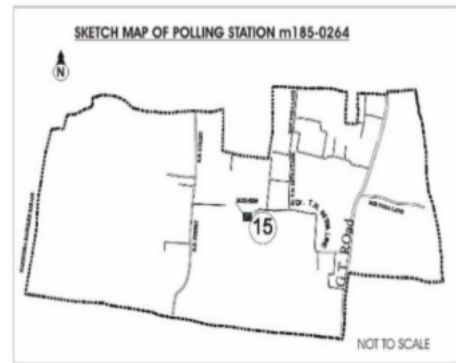

Key MAP View