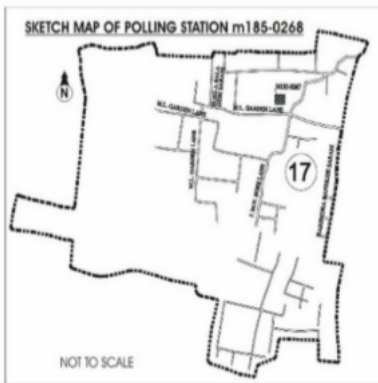

নির্বাচক নিবন্ধন আধিকারিকের স্বাক্ষর

Nazri Naksha

Google Map View

Polling Station Building Front View

Polling Station Front View

Cad View

Key MAP View

বিধানসভা নির্বাচনক্ষেত্রের নং, নাম : 185-উত্তরপাড়া
ভাগ নং, নাম : 1-নরেন্দ্র ব্যানার্জী সরণী (হারান ব্যানার্জী লেন)