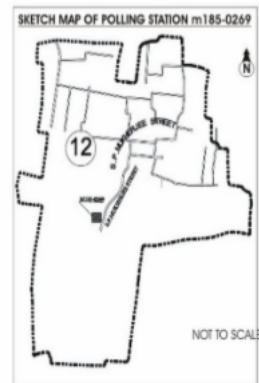

নির্বাচক নিবন্ধন আধিকারিকের স্বাক্ষর

Nazri Naksha

Google Map View

Polling Station Building Front View

Polling Station Front View

Cad View

Key MAP View

1 নাম : দিপালী ব্যানার্জি পিতার নাম: গোপাল ব্যানার্জি বাড়ির নং : n0105 বয়স : 66 লিঙ্গ : মহিলা	SVG2689131 ফটো উপলব্ধ	2 নাম : অভিষেক ভট্টাচার্য্য পিতার নাম: স্বপন ভট্টাচার্য্য বাড়ির নং : n0115 বয়স : 47 লিঙ্গ : পুরুষ	GVK1702695 ফটো উপলব্ধ	3 নাম : পীযুষ দাস পিতার নাম: প্রহ্লাদ দাস বাড়ির নং : n0255 বয়স : 52 লিঙ্গ : পুরুষ	WB/26/179/060587 ফটো উপলব্ধ
4 নাম : সনৎ কুমার গুন পিতার নাম: সুখময় গুন বাড়ির নং : 35এ/3 বয়স : 73 লিঙ্গ : পুরুষ	SVG2589539 ফটো উপলব্ধ	5 নাম : দেবযানী হালদার পিতার নাম: অমিত দাস বাড়ির নং : n0103 বয়স : 46 লিঙ্গ : মহিলা	GVK1702752 ফটো উপলব্ধ	6 নাম : বিমল মাহালি পিতার নাম: পাঁচুদ মাহালি বাড়ির নং : n0089 বয়স : 45 লিঙ্গ : পুরুষ	GVK1702851 ফটো উপলব্ধ
7 নাম : রমা মহেলী স্বামীর নাম: বিমল মহেলী বাড়ির নং : n0230 বয়স : 35 লিঙ্গ : মহিলা	SVG2439578 ফটো উপলব্ধ	8 নাম : রীনা মাঝি স্বামীর নাম: লব মাঝি বাড়ির নং : n0054 বয়স : 47 লিঙ্গ : মহিলা	GVK1702877 ফটো উপলব্ধ	9 নাম : বাচ্চু ওরাও পিতার নাম: রবীন ওরাও বাড়ির নং : n0111 বয়স : 48 লিঙ্গ : পুরুষ	GVK1702646 ফটো উপলব্ধ
10 নাম : সুজাতা ওরাও স্বামীর নাম: রবীন ওরাও বাড়ির নং : n0043 বয়স : 47 লিঙ্গ : মহিলা	GVK1702950 ফটো উপলব্ধ	11 নাম : শিবানী ওরাও পিতার নাম: মঙ্গল ওরাও বাড়ির নং : n0043 বয়স : 45 লিঙ্গ : মহিলা	GVK1702927 ফটো উপলব্ধ	12 নাম : পিংকী ওরাও স্বামীর নাম: বাবলু ওরাও বাড়ির নং : n0043 বয়স : 41 লিঙ্গ : মহিলা	GVK2896124 ফটো উপলব্ধ
13 নাম : বন্দনা সাহা স্বামীর নাম: পিনাকী সাহা বাড়ির নং : n0110 বয়স : 52 লিঙ্গ : মহিলা	GVK1702638 ফটো উপলব্ধ	14 নাম : সীমা সরকার স্বামীর নাম: পুলীন সরকার বাড়ির নং : n0140 বয়স : 48 লিঙ্গ : মহিলা	GVK1702935 ফটো উপলব্ধ	15 নাম : লিটন চন্দ্র দাস পিতার নাম: অমূল্য চন্দ্র দাস বাড়ির নং : 1/এ বয়স : 57 লিঙ্গ : পুরুষ	GVK3033982 ফটো উপলব্ধ
16 নাম : বাবলী দাস স্বামীর নাম: লিটন চন্দ্র দাস বাড়ির নং : 1/এ বয়স : 57 লিঙ্গ : মহিলা	GVK3033974 ফটো উপলব্ধ	17 নাম : দেবদীপ্ত দাস পিতার নাম: লিটন চন্দ্র দাস বাড়ির নং : 1/এ বয়স : 24 লিঙ্গ : পুরুষ	SVG2716215 ফটো উপলব্ধ	18 নাম : সমিতা বালা দাস স্বামীর নাম: অমূল্য চন্দ্র দাস বাড়ির নং : 1B বয়স : 81 লিঙ্গ : মহিলা	GVK3258001 ফটো উপলব্ধ
19 নাম : রসরাজ দাস পিতার নাম: গিরীন্দ্র কুমার দাস বাড়ির নং : 1/বী বয়স : 92 লিঙ্গ : পুরুষ	SVG2590123 ফটো উপলব্ধ	20 নাম : ছায়া দাস স্বামীর নাম: রসরাজ দাস বাড়ির নং : 1/বী বয়স : 80 লিঙ্গ : মহিলা	SVG2589166 ফটো উপলব্ধ	21 নাম : দেবশীষ দাস পিতার নাম: রসরাজ দাস বাড়ির নং : 1/বী বয়স : 56 লিঙ্গ : পুরুষ	GVK2895019 ফটো উপলব্ধ
22 নাম : জগন্নাথ দে পিতার নাম: শান্তি দে বাড়ির নং : 2 বয়স : 72 লিঙ্গ : পুরুষ	WB/26/179/393340 ফটো উপলব্ধ	23 নাম : সুপ্না দে স্বামীর নাম: জগন্নাথ দে বাড়ির নং : 2 বয়স : 65 লিঙ্গ : মহিলা	WB/26/179/393438 ফটো উপলব্ধ	24 নাম : সুমন প্রকাশ দে পিতার নাম: জগন্নাথ দে বাড়ির নং : 2 বয়স : 44 লিঙ্গ : পুরুষ	GVK1822097 ফটো উপলব্ধ
25 নাম : অমিতা দে স্বামীর নাম: শুভ প্রকাশ দে বাড়ির নং : 02 বয়স : 50 লিঙ্গ : মহিলা	IHM1020064 ফটো উপলব্ধ	26 নাম : শুভ প্রকাশ দে পিতার নাম: জগন্নাথ দে বাড়ির নং : 2 বয়স : 47 লিঙ্গ : পুরুষ	GVK1822089 ফটো উপলব্ধ	27 নাম : মোনামী চক্রবর্তী স্বামীর নাম: অর্নব ঘোষ বাড়ির নং : 3 বয়স : 36 লিঙ্গ : মহিলা	FND3093176 ফটো উপলব্ধ
28 নাম : শিখা বোস স্বামীর নাম: অলোক বোস বাড়ির নং : 04 বয়স : 51 লিঙ্গ : মহিলা	WB/26/179/447580 ফটো উপলব্ধ	29 নাম : কুন্দন কুমার সিং পিতার নাম: রাধাবল্লভ সিং বাড়ির নং : 4 বয়স : 44 লিঙ্গ : পুরুষ	DCL1099357 ফটো উপলব্ধ	30 নাম : রিতা সিং স্বামীর নাম: কুন্দন কুমার সিং বাড়ির নং : 4 বয়স : 36 লিঙ্গ : মহিলা	WZQ0593947 ফটো উপলব্ধ