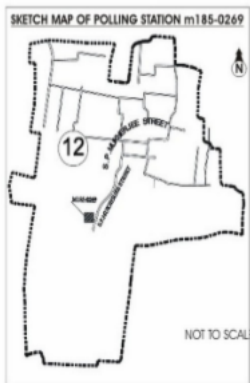

নির্বাচক নিবন্ধন আধিকারিকের স্বাক্ষর

Nazri Naksha

Google Map View

Polling Station Building Front View

Polling Station Front View

Cad View

Key MAP View

1 নাম : দিপালী ব্যানার্জি পিতার নাম: গোপাল ব্যানার্জি বাড়ির নং : n0105 বয়স : 66 লিঙ্গ : মহিলা	SVG2689131 ফটো উপলব্ধ	2 নাম : অভিষেক ভট্টাচার্য্য পিতার নাম: স্বপন ভট্টাচার্য্য বাড়ির নং : n0115 বয়স : 47 লিঙ্গ : পুরুষ	GVK1702695 ফটো উপলব্ধ	3 নাম : পীযুষ দাস পিতার নাম: প্রহ্লাদ দাস বাড়ির নং : n0255 বয়স : 52 লিঙ্গ : পুরুষ	WB/26/179/060587 ফটো উপলব্ধ
4 নাম : সনৎ কুমার গুন পিতার নাম: সুখময় গুন বাড়ির নং : 35এ/3 বয়স : 73 লিঙ্গ : পুরুষ	SVG2589539 ফটো উপলব্ধ	5 নাম : দেবযানী হালদার পিতার নাম: অমিত দাস বাড়ির নং : n0103 বয়স : 46 লিঙ্গ : মহিলা	GVK1702752 ফটো উপলব্ধ	6 নাম : বিমল মাহালি পিতার নাম: পাঁচুদ মাহালি বাড়ির নং : n0089 বয়স : 45 লিঙ্গ : পুরুষ	GVK1702851 ফটো উপলব্ধ
7 নাম : রমা মহেলী স্বামীর নাম: বিমল মহেলী বাড়ির নং : n0230 বয়স : 35 লিঙ্গ : মহিলা	SVG2439578 ফটো উপলব্ধ	8 নাম : রীনা মাঝি স্বামীর নাম: লব মাঝি বাড়ির নং : n0054 বয়স : 47 লিঙ্গ : মহিলা	GVK1702877 ফটো উপলব্ধ	9 নাম : বাচ্চু ওরাও পিতার নাম: রবীন ওরাও বাড়ির নং : n0111 বয়স : 48 লিঙ্গ : পুরুষ	GVK1702646 ফটো উপলব্ধ
10 নাম : সুজাতা ওরাও স্বামীর নাম: রবীন ওরাও বাড়ির নং : n0043 বয়স : 47 লিঙ্গ : মহিলা	GVK1702950 ফটো উপলব্ধ	11 নাম : শিবানী ওরাও পিতার নাম: মঙ্গল ওরাও বাড়ির নং : n0043 বয়স : 45 লিঙ্গ : মহিলা	GVK1702927 ফটো উপলব্ধ	12 নাম : পিংকী ওরাও স্বামীর নাম: বাবলু ওরাও বাড়ির নং : n0043 বয়স : 41 লিঙ্গ : মহিলা	GVK2896124 ফটো উপলব্ধ
13 নাম : বন্দনা সাহা স্বামীর নাম: পিনাকী সাহা বাড়ির নং : n0110 বয়স : 52 লিঙ্গ : মহিলা	GVK1702638 ফটো উপলব্ধ	14 নাম : সীমা সরকার স্বামীর নাম: পুলীন সরকার বাড়ির নং : n0140 বয়স : 48 লিঙ্গ : মহিলা	GVK1702935 ফটো উপলব্ধ	15 নাম : লিটন চন্দ্র দাস পিতার নাম: অমূল্য চন্দ্র দাস বাড়ির নং : 1/এ বয়স : 57 লিঙ্গ : পুরুষ	GVK3033982 ফটো উপলব্ধ
16 নাম : বাবলী দাস স্বামীর নাম: লিটন চন্দ্র দাস বাড়ির নং : 1/এ বয়স : 57 লিঙ্গ : মহিলা	GVK3033974 ফটো উপলব্ধ	17 নাম : দেবদীপ্ত দাস পিতার নাম: লিটন চন্দ্র দাস বাড়ির নং : 1/এ বয়স : 24 লিঙ্গ : পুরুষ	SVG2716215 ফটো উপলব্ধ	18 নাম : সমিতা বালা দাস স্বামীর নাম: অমূল্য চন্দ্র দাস বাড়ির নং : 1B বয়স : 81 লিঙ্গ : মহিলা	GVK3258001 ফটো উপলব্ধ
19 নাম : রসরাজ দাস পিতার নাম: গিরীন্দ্র কুমার দাস বাড়ির নং : 1/বী বয়স : 92 লিঙ্গ : পুরুষ	SVG2590123 ফটো উপলব্ধ	20 নাম : ছায়া দাস স্বামীর নাম: রসরাজ দাস বাড়ির নং : 1/বী বয়স : 80 লিঙ্গ : মহিলা	SVG2589166 ফটো উপলব্ধ	21 নাম : দেবশীষ দাস পিতার নাম: রসরাজ দাস বাড়ির নং : 1/বী বয়স : 56 লিঙ্গ : পুরুষ	GVK2895019 ফটো উপলব্ধ
22 নাম : জগন্নাথ দে পিতার নাম: শান্তি দে বাড়ির নং : 2 বয়স : 72 লিঙ্গ : পুরুষ	WB/26/179/393340 ফটো উপলব্ধ	23 নাম : সুপ্না দে স্বামীর নাম: জগন্নাথ দে বাড়ির নং : 2 বয়স : 65 লিঙ্গ : মহিলা	WB/26/179/393438 ফটো উপলব্ধ	24 নাম : সুমন প্রকাশ দে পিতার নাম: জগন্নাথ দে বাড়ির নং : 2 বয়স : 44 লিঙ্গ : পুরুষ	GVK1822097 ফটো উপলব্ধ
25 নাম : অমিতা দে স্বামীর নাম: শুভ প্রকাশ দে বাড়ির নং : 02 বয়স : 50 লিঙ্গ : মহিলা	IHM1020064 ফটো উপলব্ধ	26 নাম : শুভ প্রকাশ দে পিতার নাম: জগন্নাথ দে বাড়ির নং : 2 বয়স : 47 লিঙ্গ : পুরুষ	GVK1822089 ফটো উপলব্ধ	27 নাম : মোনামী চক্রবর্তী স্বামীর নাম: অর্নব ঘোষ বাড়ির নং : 3 বয়স : 36 লিঙ্গ : মহিলা	FND3093176 ফটো উপলব্ধ
28 নাম : শিখা বোস স্বামীর নাম: অলোক বোস বাড়ির নং : 04 বয়স : 51 লিঙ্গ : মহিলা	WB/26/179/447580 ফটো উপলব্ধ	29 নাম : কুন্দন কুমার সিং পিতার নাম: রাধাবল্লভ সিং বাড়ির নং : 4 বয়স : 44 লিঙ্গ : পুরুষ	DCL1099357 ফটো উপলব্ধ	30 নাম : রিতা সিং স্বামীর নাম: কুন্দন কুমার সিং বাড়ির নং : 4 বয়স : 36 লিঙ্গ : মহিলা	WZQ0593947 ফটো উপলব্ধ