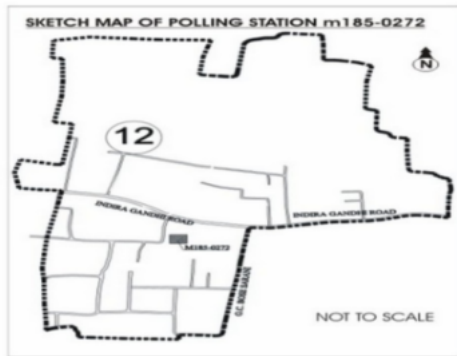

Cad View

Key MAP View