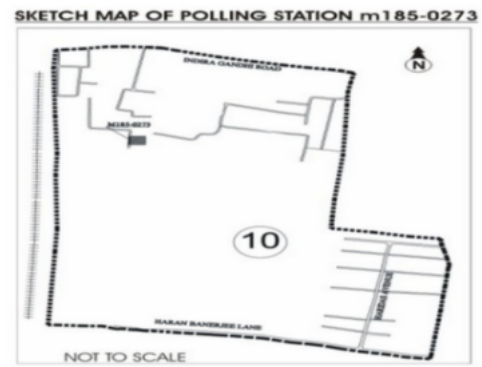

নির্বাচক নিবন্ধন আধিকারিকের স্বাক্ষর

Nazri Naksha

Google Map View

Polling Station Building Front View

Polling Station Front View

Cad View

Key MAP View

1 নাম : ভারতী দাস স্বামীর নাম: মদন দাস বাড়ির নং : n0038 বয়স : 68 লিঙ্গ : মহিলা ফটো উপলব্ধ	WB/26/179/447887	2 নাম : তনুজা কর্মকার স্বামীর নাম: কমল কর্মকার বাড়ির নং : 3 বয়স : 51 লিঙ্গ : মহিলা ফটো উপলব্ধ	SVG1485762	3 নাম : জয়দীপ দত্ত মায়ের নাম: গীতা দত্ত বাড়ির নং : 4এ বয়স : 39 লিঙ্গ : পুরুষ ফটো উপলব্ধ	SVG2529774
4 নাম : স্নাতা বন্দ্যোপাধ্যায় পিতার নাম: রঞ্জন কুমার বন্দ্যোপাধ্যায় বাড়ির নং : 8 বয়স : 26 লিঙ্গ : মহিলা ফটো উপলব্ধ	SVG2530111	5 নাম : অনিমেশ ভাগুরী পিতার নাম: গৌর ভাগুরী বাড়ির নং : 11/এ বয়স : 25 লিঙ্গ : পুরুষ ফটো উপলব্ধ	SVG2530137	6 নাম : সোমেন বাগ পিতার নাম: শ্যামাপদ বাগ বাড়ির নং : 13 বয়স : 26 লিঙ্গ : পুরুষ ফটো উপলব্ধ	SVG2680536
7 নাম : মায়্যা ঘোষ স্বামীর নাম: চন্দ্রনাথ ঘোষ বাড়ির নং : 16 বয়স : 67 লিঙ্গ : মহিলা ফটো উপলব্ধ	SVG2440097	8 নাম : রীতা দাস স্বামীর নাম: মুগাঙ্কমুরারী দাস বাড়ির নং : 17 বয়স : 72 লিঙ্গ : মহিলা ফটো উপলব্ধ	GVK0781187	9 নাম : মিতা দাস স্বামীর নাম: দেবীপ্রসাদ দাস বাড়ির নং : 17 বয়স : 54 লিঙ্গ : মহিলা ফটো উপলব্ধ	WB/26/179/447609
10 নাম : সর্বানী দাস পিতার নাম: মুগাঙ্ক দাস বাড়ির নং : 17 বয়স : 47 লিঙ্গ : মহিলা ফটো উপলব্ধ	SVG1141639	11 নাম : দেইতা দাস মায়ের নাম: দেবী প্রসাদ দাস বাড়ির নং : 17 বয়স : 29 লিঙ্গ : মহিলা ফটো উপলব্ধ	SVG2468478	12 নাম : রীতা পাল স্বামীর নাম: দুলালচন্দ্র পাল বাড়ির নং : 18 বয়স : 71 লিঙ্গ : মহিলা ফটো উপলব্ধ	WB/26/179/447623
13 নাম : বাদল তালুকদার পিতার নাম: হরেন্দ্রনাথ তালুকদার বাড়ির নং : 18-বি বয়স : 71 লিঙ্গ : পুরুষ ফটো উপলব্ধ	SVG2813855	14 নাম : সুক্লা তালুকদার স্বামীর নাম: বাদল তালুকদার বাড়ির নং : 18-বি বয়স : 64 লিঙ্গ : মহিলা ফটো উপলব্ধ	SVG2573830	15 নাম : প্রদ্যুত তালুকদার পিতার নাম: বাদল তালুকদার বাড়ির নং : 18-বি বয়স : 39 লিঙ্গ : পুরুষ ফটো উপলব্ধ	GVK3358637
16 নাম : জগদীশ চন্দ্র রায় পিতার নাম: রাসমোহন রায় বাড়ির নং : 19 বয়স : 65 লিঙ্গ : পুরুষ ফটো উপলব্ধ	GVK3358587	17 নাম : বর্নালী রায় পিতার নাম: রাস মোহন রায় বাড়ির নং : 19 বয়স : 49 লিঙ্গ : মহিলা ফটো উপলব্ধ	GVK3358595	18 নাম : শ্রীকান্ত সাঁতরা পিতার নাম: যশী সাঁতরা বাড়ির নং : 19 বয়স : 46 লিঙ্গ : পুরুষ ফটো উপলব্ধ	GVK1828862
19 নাম : শ্রাবণী সাঁতরা স্বামীর নাম: শ্রীকান্ত সাঁতরা বাড়ির নং : 19 বয়স : 31 লিঙ্গ : মহিলা ফটো উপলব্ধ	SVG2364719	20 নাম : বৈশাখী সাঁতরা স্বামীর নাম: বিলু সাঁতরা বাড়ির নং : 19 বয়স : 29 লিঙ্গ : মহিলা ফটো উপলব্ধ	SVG2718971	21 নাম : নিমাই দাস পিতার নাম: নলিনচন্দ্র দাস বাড়ির নং : 19A বয়স : 71 লিঙ্গ : পুরুষ ফটো উপলব্ধ	WB/26/179/447096
22 নাম : বুবাই সাঁতরা পিতার নাম: যশী সাঁতরা বাড়ির নং : 19 A বয়স : 41 লিঙ্গ : পুরুষ ফটো উপলব্ধ	GVK2518314	23 নাম : তিতলী রায় পিতার নাম: বীরেশ্বর রায় বাড়ির নং : 19/সি/1 বয়স : 23 লিঙ্গ : মহিলা ফটো উপলব্ধ	SVG2744548	24 নাম : কৃষ্ণা তরফদার স্বামীর নাম: কানাইলাল তরফদার বাড়ির নং : 20 বয়স : 72 লিঙ্গ : মহিলা ফটো উপলব্ধ	WB/26/179/441473
25 নাম : স্বপ্না রানী দেব সোম স্বামীর নাম: উৎপল কুমার সোম বাড়ির নং : 20/2 বয়স : 42 লিঙ্গ : মহিলা ফটো উপলব্ধ	GVK2344539	26 নাম : উৎপল কুমার সোম পিতার নাম: নীহার রঞ্জন সোম বাড়ির নং : 20/2 বয়স : 48 লিঙ্গ : পুরুষ ফটো উপলব্ধ	MHD1780592	27 নাম : অক্ষয় সোম পিতার নাম: উৎপল কুমার সোম বাড়ির নং : 20/2 বয়স : 21 লিঙ্গ : পুরুষ ফটো উপলব্ধ	SVG2894186
28 নাম : অর্পিতা মুখার্জী (সিনহা) পিতার নাম: অসিতবরন মুখার্জী বাড়ির নং : 20/4 বয়স : 47 লিঙ্গ : মহিলা ফটো উপলব্ধ	GVK1687391	29 নাম : পূর্ণা সিনহা স্বামীর নাম: তারকেশ্বর সিনহা বাড়ির নং : 20/4 বয়স : 71 লিঙ্গ : মহিলা ফটো উপলব্ধ	SVG2602225	30 নাম : সুমন সিনহা পিতার নাম: তারকেশ্বর সিনহা বাড়ির নং : 20/4 বয়স : 54 লিঙ্গ : পুরুষ ফটো উপলব্ধ	SVG2602217