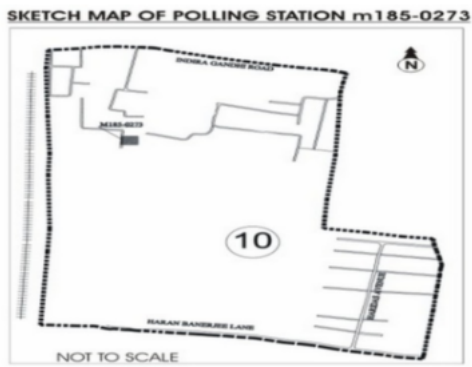

নির্বাচক নিবন্ধন আধিকারিকের স্বাক্ষর

Nazri Naksha

Google Map View

Polling Station Building Front View

Polling Station Front View

Cad View

Key MAP View

1 নাম : ভারতী দাস স্বামীর নাম: মদন দাস বাড়ির নং : n0038 বয়স : 68 লিঙ্গ : মহিলা ফটো উপলব্ধ	WB/26/179/447887	2 নাম : তনুজা কর্মকার স্বামীর নাম: কমল কর্মকার বাড়ির নং : 3 বয়স : 51 লিঙ্গ : মহিলা ফটো উপলব্ধ	SVG1485762	3 নাম : জয়দীপ দত্ত মায়ের নাম: গীতা দত্ত বাড়ির নং : 4এ বয়স : 39 লিঙ্গ : পুরুষ ফটো উপলব্ধ	SVG2529774
4 নাম : স্নাতা বন্দ্যোপাধ্যায় পিতার নাম: রঞ্জন কুমার বন্দ্যোপাধ্যায় বাড়ির নং : 8 বয়স : 26 লিঙ্গ : মহিলা ফটো উপলব্ধ	SVG2530111	5 নাম : অনিমেশ ভাগুরী পিতার নাম: গৌর ভাগুরী বাড়ির নং : 11/এ বয়স : 25 লিঙ্গ : পুরুষ ফটো উপলব্ধ	SVG2530137	6 নাম : সোমেন বাগ পিতার নাম: শ্যামাপদ বাগ বাড়ির নং : 13 বয়স : 26 লিঙ্গ : পুরুষ ফটো উপলব্ধ	SVG2680536
7 নাম : মায়্যা ঘোষ স্বামীর নাম: চন্দ্রনাথ ঘোষ বাড়ির নং : 16 বয়স : 67 লিঙ্গ : মহিলা ফটো উপলব্ধ	SVG2440097	8 নাম : রীতা দাস স্বামীর নাম: মুগাঙ্কমুরারী দাস বাড়ির নং : 17 বয়স : 72 লিঙ্গ : মহিলা ফটো উপলব্ধ	GVK0781187	9 নাম : মিতা দাস স্বামীর নাম: দেবীপ্রসাদ দাস বাড়ির নং : 17 বয়স : 54 লিঙ্গ : মহিলা ফটো উপলব্ধ	WB/26/179/447609
10 নাম : সর্বানী দাস পিতার নাম: মুগাঙ্ক দাস বাড়ির নং : 17 বয়স : 47 লিঙ্গ : মহিলা ফটো উপলব্ধ	SVG1141639	11 নাম : দেইতা দাস মায়ের নাম: দেবী প্রসাদ দাস বাড়ির নং : 17 বয়স : 29 লিঙ্গ : মহিলা ফটো উপলব্ধ	SVG2468478	12 নাম : রীতা পাল স্বামীর নাম: দুলালচন্দ্র পাল বাড়ির নং : 18 বয়স : 71 লিঙ্গ : মহিলা ফটো উপলব্ধ	WB/26/179/447623
13 নাম : বাদল তালুকদার পিতার নাম: হরেন্দ্রনাথ তালুকদার বাড়ির নং : 18-বি বয়স : 71 লিঙ্গ : পুরুষ ফটো উপলব্ধ	SVG2813855	14 নাম : সুক্লা তালুকদার স্বামীর নাম: বাদল তালুকদার বাড়ির নং : 18-বি বয়স : 64 লিঙ্গ : মহিলা ফটো উপলব্ধ	SVG2573830	15 নাম : প্রদ্যুত তালুকদার পিতার নাম: বাদল তালুকদার বাড়ির নং : 18-বি বয়স : 39 লিঙ্গ : পুরুষ ফটো উপলব্ধ	GVK3358637
16 নাম : জগদীশ চন্দ্র রায় পিতার নাম: রাসমোহন রায় বাড়ির নং : 19 বয়স : 65 লিঙ্গ : পুরুষ ফটো উপলব্ধ	GVK3358587	17 নাম : বর্নালী রায় পিতার নাম: রাস মোহন রায় বাড়ির নং : 19 বয়স : 49 লিঙ্গ : মহিলা ফটো উপলব্ধ	GVK3358595	18 নাম : শ্রীকান্ত সাঁতরা পিতার নাম: যশী সাঁতরা বাড়ির নং : 19 বয়স : 46 লিঙ্গ : পুরুষ ফটো উপলব্ধ	GVK1828862
19 নাম : শ্রাবণী সাঁতরা স্বামীর নাম: শ্রীকান্ত সাঁতরা বাড়ির নং : 19 বয়স : 31 লিঙ্গ : মহিলা ফটো উপলব্ধ	SVG2364719	20 নাম : বৈশাখী সাঁতরা স্বামীর নাম: বিলু সাঁতরা বাড়ির নং : 19 বয়স : 29 লিঙ্গ : মহিলা ফটো উপলব্ধ	SVG2718971	21 নাম : নিমাই দাস পিতার নাম: নলিনচন্দ্র দাস বাড়ির নং : 19A বয়স : 71 লিঙ্গ : পুরুষ ফটো উপলব্ধ	WB/26/179/447096
22 নাম : বুবাই সাঁতরা পিতার নাম: যশী সাঁতরা বাড়ির নং : 19 A বয়স : 41 লিঙ্গ : পুরুষ ফটো উপলব্ধ	GVK2518314	23 নাম : তিতলী রায় পিতার নাম: বীরেশ্বর রায় বাড়ির নং : 19/সি/1 বয়স : 23 লিঙ্গ : মহিলা ফটো উপলব্ধ	SVG2744548	24 নাম : কৃষ্ণা তরফদার স্বামীর নাম: কানাইলাল তরফদার বাড়ির নং : 20 বয়স : 72 লিঙ্গ : মহিলা ফটো উপলব্ধ	WB/26/179/441473
25 নাম : স্বপ্না রানী দেব সোম স্বামীর নাম: উৎপল কুমার সোম বাড়ির নং : 20/2 বয়স : 42 লিঙ্গ : মহিলা ফটো উপলব্ধ	GVK2344539	26 নাম : উৎপল কুমার সোম পিতার নাম: নীহার রঞ্জন সোম বাড়ির নং : 20/2 বয়স : 48 লিঙ্গ : পুরুষ ফটো উপলব্ধ	MHD1780592	27 নাম : অক্ষয় সোম পিতার নাম: উৎপল কুমার সোম বাড়ির নং : 20/2 বয়স : 21 লিঙ্গ : পুরুষ ফটো উপলব্ধ	SVG2894186
28 নাম : অর্পিতা মুখার্জী (সিনহা) পিতার নাম: অসিতবরন মুখার্জী বাড়ির নং : 20/4 বয়স : 47 লিঙ্গ : মহিলা ফটো উপলব্ধ	GVK1687391	29 নাম : পূর্ণা সিনহা স্বামীর নাম: তারকেশ্বর সিনহা বাড়ির নং : 20/4 বয়স : 71 লিঙ্গ : মহিলা ফটো উপলব্ধ	SVG2602225	30 নাম : সুমন সিনহা পিতার নাম: তারকেশ্বর সিনহা বাড়ির নং : 20/4 বয়স : 54 লিঙ্গ : পুরুষ ফটো উপলব্ধ	SVG2602217