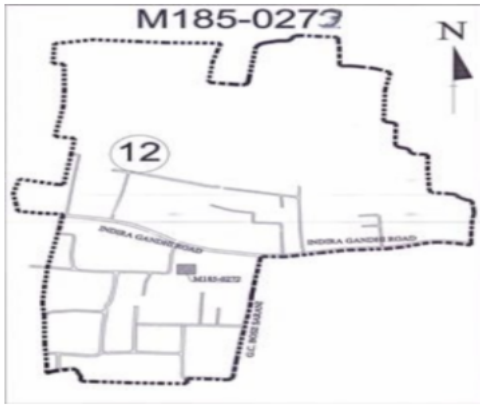

Nazri Naksha