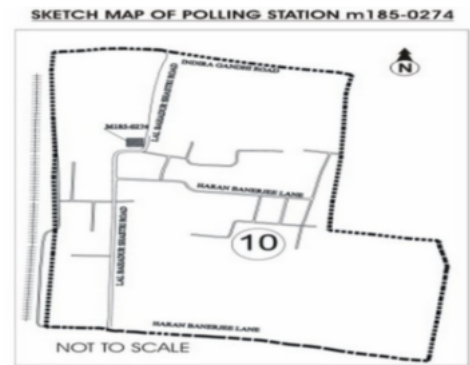

নির্বাচক নিবন্ধন আধিকারিকের স্বাক্ষর

Nazri Naksha

Google Map View

Polling Station Building Front View

Polling Station Front View

Cad View

Key MAP View

বিধানসভা নির্বাচনক্ষেত্রের নং, নাম : 185-উত্তরপাড়া
ভাগ নং, নাম : 1-ক্রাইপার রোড (ইন্দিরা গান্ধি রোড).