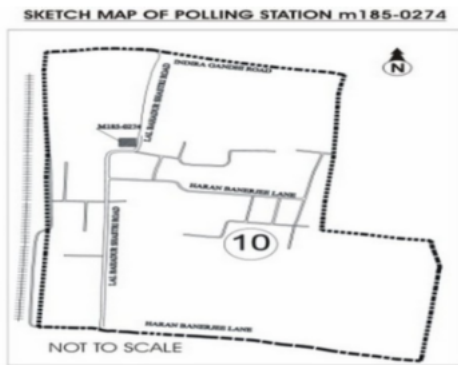

নির্বাচক নিবন্ধন আধিকারিকের স্বাক্ষর

Nazri Naksha

Google Map View

Polling Station Building Front View

Polling Station Front View

Cad View

Key MAP View

বিধানসভা নির্বাচনক্ষেত্রের নং, নাম : 185-উত্তরপাড়া
ভাগ নং, নাম : 1-ক্রাইপার রোড (ইন্দিরা গান্ধি রোড).