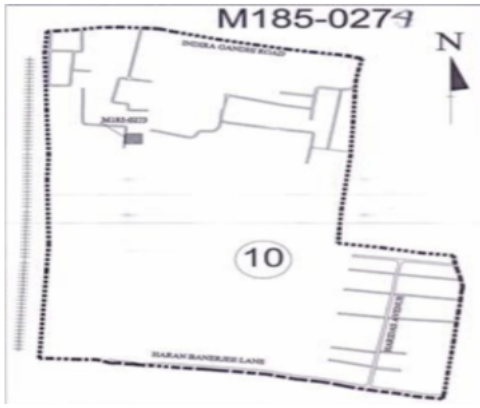

Nazri Naksha