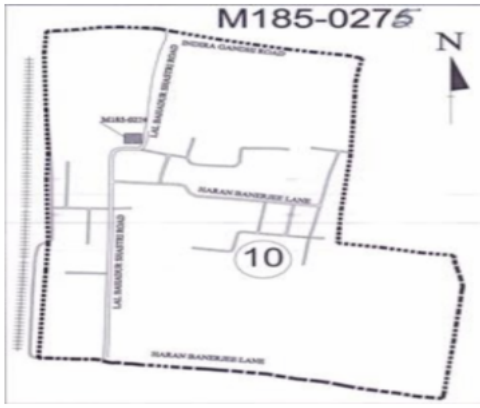

Nazri Naksha