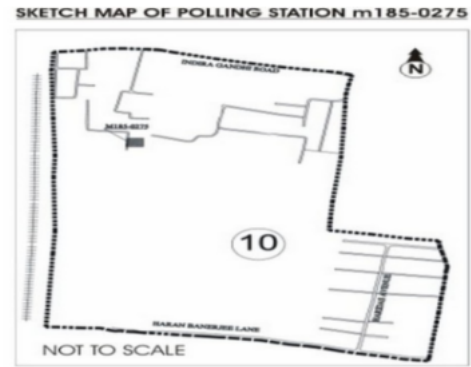

নির্বাচক নিবন্ধন আধিকারিকের স্বাক্ষর

Nazri Naksha

Google Map View

Polling Station Building Front View

Polling Station Front View

Cad View

Key MAP View

বিধানসভা নির্বাচনক্ষেত্রের নং, নাম : 185-উত্তরপাড়া  
ভাগ নং, নাম : 1-হারান ব্যানার্জী লেন (লাল বাহাদুর শাস্ত্রী রোড)