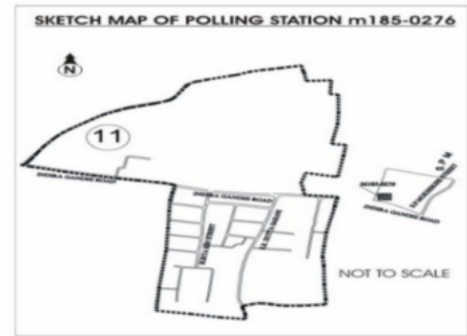

নির্বাচক নিবন্ধন আধিকারিকের স্বাক্ষর

Nazri Naksha

Google Map View

Polling Station Building Front View

Polling Station Front View

Cad View

Key MAP View

বিধানসভা নির্বাচনক্ষেত্রের নং, নাম : 185-উত্তরপাড়া
ভাগ নং, নাম : 1-হারান চন্দ্র ব্যানার্জী লেন (লাল বাহাদুর শাস্ত্রী রোড)