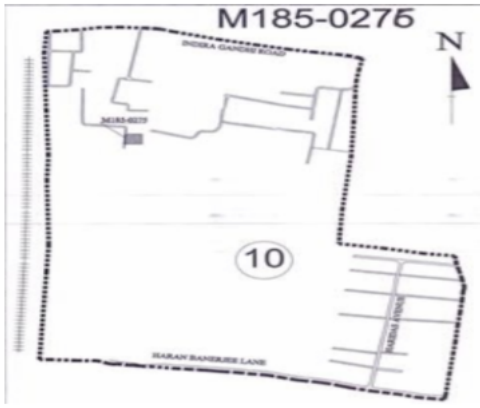

Nazri Naksha