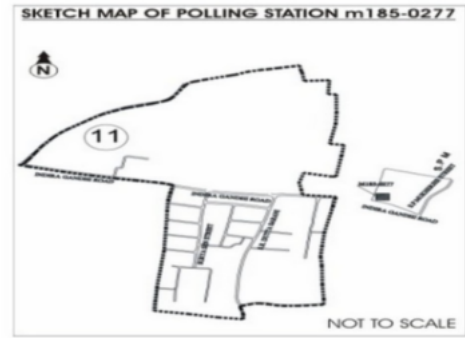

Key MAP View