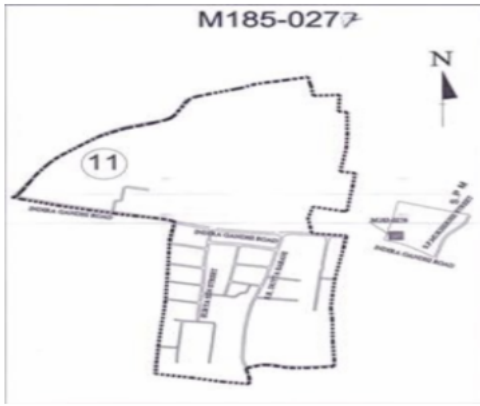

Nazri Naksha