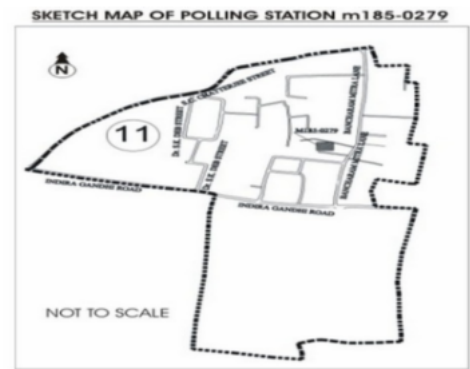

নির্বাচক নিবন্ধন আধিকারিকের স্বাক্ষর

Nazri Naksha

Google Map View

Polling Station Building Front View

Polling Station Front View

Cad View

Key MAP View

1 নাম : গোপাল বিশ্বাস পিতার নাম: শরৎ বিশ্বাস বাড়ির নং : n0129 বয়স : 64 লিঙ্গ : পুরুষ	GVK3360666 ফটো উপলব্ধ	2 নাম : নয়নতারা বিশ্বাস স্বামীর নাম: গোপাল বিশ্বাস বাড়ির নং : n0129 বয়স : 60 লিঙ্গ : মহিলা	GVK3360658 ফটো উপলব্ধ	3 নাম : বিভাস বিশ্বাস পিতার নাম: গোপাল বিশ্বাস বাড়ির নং : n0129 বয়স : 37 লিঙ্গ : পুরুষ	SVG1274166 ফটো উপলব্ধ
4 নাম : প্রদীপ দাস মায়ের নাম: ভারতী দাস বাড়ির নং : n0030 বয়স : 58 লিঙ্গ : পুরুষ	GVK1754183 ফটো উপলব্ধ	5 নাম : রিয়া ধর পিতার নাম: মানিক ধর বাড়ির নং : n0294 বয়স : 28 লিঙ্গ : মহিলা	SVG2720753 ফটো উপলব্ধ	6 নাম : অভিজিৎ ঘোষ পিতার নাম: শ্যামল কুমার ঘোষ বাড়ির নং : n0011 বয়স : 49 লিঙ্গ : পুরুষ	GVK1754290 ফটো উপলব্ধ
7 নাম : নিমাই মাজী পিতার নাম: কালীপদ মাজী বাড়ির নং : n0067 বয়স : 67 লিঙ্গ : পুরুষ	WB/26/179/459481 ফটো উপলব্ধ	8 নাম : তনুশ্রী মাজী পিতার নাম: নিতাই মাজী বাড়ির নং : n0067 বয়স : 47 লিঙ্গ : মহিলা	GVK1754506 ফটো উপলব্ধ	9 নাম : শ্রাবনী সাহা স্বামীর নাম: প্রশান্ত সাহা বাড়ির নং : n0002 বয়স : 52 লিঙ্গ : মহিলা	GVK1754266 ফটো উপলব্ধ
10 নাম : মনসাচরণ সাহা পিতার নাম: সূর্যকুমার সাহা বাড়ির নং : n0008 বয়স : 49 লিঙ্গ : পুরুষ	GVK1754050 ফটো উপলব্ধ	11 নাম : ভারতী সাউ স্বামীর নাম: হরিপদ সাউ বাড়ির নং : n0033 বয়স : 60 লিঙ্গ : মহিলা	GVK1753987 ফটো উপলব্ধ	12 নাম : হরিপ্রসাদ সাউ পিতার নাম: সোনী সাউ বাড়ির নং : n0033 বয়স : 67 লিঙ্গ : পুরুষ	GVK1754415 ফটো উপলব্ধ
13 নাম : দীপক দাস পিতার নাম: তরণী দাস বাড়ির নং : 1 বয়স : 61 লিঙ্গ : পুরুষ	WB/26/179/459555 ফটো উপলব্ধ	14 নাম : স্বপ্না দাস স্বামীর নাম: দীপক দাস বাড়ির নং : 1 বয়স : 56 লিঙ্গ : মহিলা	WB/26/179/459312 ফটো উপলব্ধ	15 নাম : অনূপ দাস পিতার নাম: তরণী দাস বাড়ির নং : 1 বয়স : 52 লিঙ্গ : পুরুষ	WB/26/179/459407 ফটো উপলব্ধ
16 নাম : অনীতা দাস স্বামীর নাম: অনূপ দাস বাড়ির নং : 1 বয়স : 41 লিঙ্গ : মহিলা	ANS1853878 ফটো উপলব্ধ	17 নাম : পিয়ালী দাস পিতার নাম: দীপক দাস বাড়ির নং : 1 বয়স : 30 লিঙ্গ : মহিলা	SVG2103315 ফটো উপলব্ধ	18 নাম : গায়ত্রী চক্রবর্তী স্বামীর নাম: শশাঙ্ক চক্রবর্তী বাড়ির নং : 1A বয়স : 69 লিঙ্গ : মহিলা	WB/26/179/459541 ফটো উপলব্ধ
19 নাম : কার্তিক চন্দ্র চক্রবর্তী পিতার নাম: শশাঙ্ক শেখর চক্রবর্তী বাড়ির নং : 1A বয়স : 50 লিঙ্গ : পুরুষ	GVK1754217 ফটো উপলব্ধ	20 নাম : অনিমারানী সাহা স্বামীর নাম: কার্তিক সাহা বাড়ির নং : 2 বয়স : 72 লিঙ্গ : মহিলা	WB/26/179/459434 ফটো উপলব্ধ	21 নাম : প্রশান্ত সাহা পিতার নাম: কার্তিক সাহা বাড়ির নং : 2 বয়স : 57 লিঙ্গ : পুরুষ	WB/26/179/459396 ফটো উপলব্ধ
# 22 নাম : সুশান্ত সাহা পিতার নাম: কার্তিক চন্দ্র সাহা বাড়ির নং : 2 বয়স : 53 লিঙ্গ : পুরুষ	SVG3062882 ফটো উপলব্ধ	23 নাম : কম্পনা সাহা স্বামীর নাম: সুশান্ত সাহা বাড়ির নং : 2 বয়স : 44 লিঙ্গ : মহিলা	SVG1274182 ফটো উপলব্ধ	24 নাম : জ্যোতি সাহা পিতার নাম: সুশান্ত সাহা বাড়ির নং : 2 বয়স : 28 লিঙ্গ : পুরুষ	SVG2367167 ফটো উপলব্ধ
25 নাম : প্রনয় সাহা পিতার নাম: প্রশান্ত সাহা বাড়ির নং : 2 বয়স : 28 লিঙ্গ : পুরুষ	SVG2367175 ফটো উপলব্ধ	26 নাম : মিলন সাহা পিতার নাম: সুশান্ত সাহা বাড়ির নং : 2 বয়স : 21 লিঙ্গ : পুরুষ	SVG2967099 ফটো উপলব্ধ	27 নাম : প্রিয়ঙ্কা সাহা পিতার নাম: প্রশান্ত সাহা বাড়ির নং : 2 বয়স : 24 লিঙ্গ : মহিলা	SVG2718443 ফটো উপলব্ধ
28 নাম : চন্দন কুমার দে পিতার নাম: গৌরাঙ্গ দে বাড়ির নং : 2/215 বয়স : 48 লিঙ্গ : পুরুষ	GVK1831791 ফটো উপলব্ধ	29 নাম : সীমা দে স্বামীর নাম: চন্দন কুমার দে বাড়ির নং : 2/215 বয়স : 48 লিঙ্গ : মহিলা	GVK1863273 ফটো উপলব্ধ	30 নাম : সঞ্জীব তালুকদার মায়ের নাম: বকুল তালুকদার বাড়ির নং : 2/215 বয়স : 45 লিঙ্গ : পুরুষ	GVK1818210 ফটো উপলব্ধ