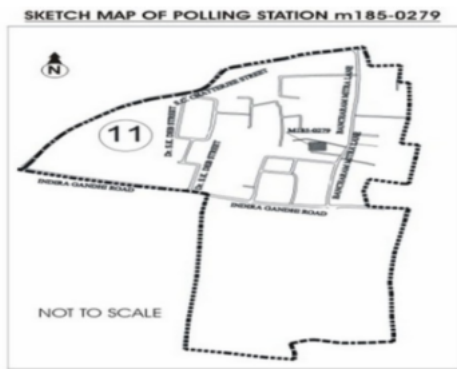

নির্বাচক নিবন্ধন আধিকারিকের স্বাক্ষর

Nazri Naksha

Google Map View

Polling Station Building Front View

Polling Station Front View

Cad View

Key MAP View

1 নাম : গোপাল বিশ্বাস পিতার নাম: শরৎ বিশ্বাস বাড়ির নং : n0129 বয়স : 64 লিঙ্গ : পুরুষ	GVK3360666 ফটো উপলব্ধ	2 নাম : নয়নতারা বিশ্বাস স্বামীর নাম: গোপাল বিশ্বাস বাড়ির নং : n0129 বয়স : 60 লিঙ্গ : মহিলা	GVK3360658 ফটো উপলব্ধ	3 নাম : বিভাস বিশ্বাস পিতার নাম: গোপাল বিশ্বাস বাড়ির নং : n0129 বয়স : 37 লিঙ্গ : পুরুষ	SVG1274166 ফটো উপলব্ধ
4 নাম : প্রদীপ দাস মায়ের নাম: ভারতী দাস বাড়ির নং : n0030 বয়স : 58 লিঙ্গ : পুরুষ	GVK1754183 ফটো উপলব্ধ	5 নাম : রিয়া ধর পিতার নাম: মানিক ধর বাড়ির নং : n0294 বয়স : 28 লিঙ্গ : মহিলা	SVG2720753 ফটো উপলব্ধ	6 নাম : অভিজিৎ ঘোষ পিতার নাম: শ্যামল কুমার ঘোষ বাড়ির নং : n0011 বয়স : 49 লিঙ্গ : পুরুষ	GVK1754290 ফটো উপলব্ধ
7 নাম : নিমাই মাজী পিতার নাম: কালীপদ মাজী বাড়ির নং : n0067 বয়স : 67 লিঙ্গ : পুরুষ	WB/26/179/459481 ফটো উপলব্ধ	8 নাম : তনুশ্রী মাজী পিতার নাম: নিতাই মাজী বাড়ির নং : n0067 বয়স : 47 লিঙ্গ : মহিলা	GVK1754506 ফটো উপলব্ধ	9 নাম : শ্রাবনী সাহা স্বামীর নাম: প্রশান্ত সাহা বাড়ির নং : n0002 বয়স : 52 লিঙ্গ : মহিলা	GVK1754266 ফটো উপলব্ধ
10 নাম : মনসাচরণ সাহা পিতার নাম: সূর্যকুমার সাহা বাড়ির নং : n0008 বয়স : 49 লিঙ্গ : পুরুষ	GVK1754050 ফটো উপলব্ধ	11 নাম : ভারতী সাউ স্বামীর নাম: হরিপদ সাউ বাড়ির নং : n0033 বয়স : 60 লিঙ্গ : মহিলা	GVK1753987 ফটো উপলব্ধ	12 নাম : হরিপ্রসাদ সাউ পিতার নাম: সোনী সাউ বাড়ির নং : n0033 বয়স : 67 লিঙ্গ : পুরুষ	GVK1754415 ফটো উপলব্ধ
13 নাম : দীপক দাস পিতার নাম: তরণী দাস বাড়ির নং : 1 বয়স : 61 লিঙ্গ : পুরুষ	WB/26/179/459555 ফটো উপলব্ধ	14 নাম : স্বপ্না দাস স্বামীর নাম: দীপক দাস বাড়ির নং : 1 বয়স : 56 লিঙ্গ : মহিলা	WB/26/179/459312 ফটো উপলব্ধ	15 নাম : অনূপ দাস পিতার নাম: তরণী দাস বাড়ির নং : 1 বয়স : 52 লিঙ্গ : পুরুষ	WB/26/179/459407 ফটো উপলব্ধ
16 নাম : অনীতা দাস স্বামীর নাম: অনূপ দাস বাড়ির নং : 1 বয়স : 41 লিঙ্গ : মহিলা	ANS1853878 ফটো উপলব্ধ	17 নাম : পিয়ালী দাস পিতার নাম: দীপক দাস বাড়ির নং : 1 বয়স : 30 লিঙ্গ : মহিলা	SVG2103315 ফটো উপলব্ধ	18 নাম : গায়ত্রী চক্রবর্তী স্বামীর নাম: শশাঙ্ক চক্রবর্তী বাড়ির নং : 1A বয়স : 69 লিঙ্গ : মহিলা	WB/26/179/459541 ফটো উপলব্ধ
19 নাম : কার্তিক চন্দ্র চক্রবর্তী পিতার নাম: শশাঙ্ক শেখর চক্রবর্তী বাড়ির নং : 1A বয়স : 50 লিঙ্গ : পুরুষ	GVK1754217 ফটো উপলব্ধ	20 নাম : অনিমারানী সাহা স্বামীর নাম: কার্তিক সাহা বাড়ির নং : 2 বয়স : 72 লিঙ্গ : মহিলা	WB/26/179/459434 ফটো উপলব্ধ	21 নাম : প্রশান্ত সাহা পিতার নাম: কার্তিক সাহা বাড়ির নং : 2 বয়স : 57 লিঙ্গ : পুরুষ	WB/26/179/459396 ফটো উপলব্ধ
# 22 নাম : সুশান্ত সাহা পিতার নাম: কার্তিক চন্দ্র সাহা বাড়ির নং : 2 বয়স : 53 লিঙ্গ : পুরুষ	SVG3062882 ফটো উপলব্ধ	23 নাম : কম্পনা সাহা স্বামীর নাম: সুশান্ত সাহা বাড়ির নং : 2 বয়স : 44 লিঙ্গ : মহিলা	SVG1274182 ফটো উপলব্ধ	24 নাম : জ্যোতি সাহা পিতার নাম: সুশান্ত সাহা বাড়ির নং : 2 বয়স : 28 লিঙ্গ : পুরুষ	SVG2367167 ফটো উপলব্ধ
25 নাম : প্রনয় সাহা পিতার নাম: প্রশান্ত সাহা বাড়ির নং : 2 বয়স : 28 লিঙ্গ : পুরুষ	SVG2367175 ফটো উপলব্ধ	26 নাম : মিলন সাহা পিতার নাম: সুশান্ত সাহা বাড়ির নং : 2 বয়স : 21 লিঙ্গ : পুরুষ	SVG2967099 ফটো উপলব্ধ	27 নাম : প্রিয়ঙ্কা সাহা পিতার নাম: প্রশান্ত সাহা বাড়ির নং : 2 বয়স : 24 লিঙ্গ : মহিলা	SVG2718443 ফটো উপলব্ধ
28 নাম : চন্দন কুমার দে পিতার নাম: গৌরাঙ্গ দে বাড়ির নং : 2/215 বয়স : 48 লিঙ্গ : পুরুষ	GVK1831791 ফটো উপলব্ধ	29 নাম : সীমা দে স্বামীর নাম: চন্দন কুমার দে বাড়ির নং : 2/215 বয়স : 48 লিঙ্গ : মহিলা	GVK1863273 ফটো উপলব্ধ	30 নাম : সঞ্জীব তালুকদার মায়ের নাম: বকুল তালুকদার বাড়ির নং : 2/215 বয়স : 45 লিঙ্গ : পুরুষ	GVK1818210 ফটো উপলব্ধ