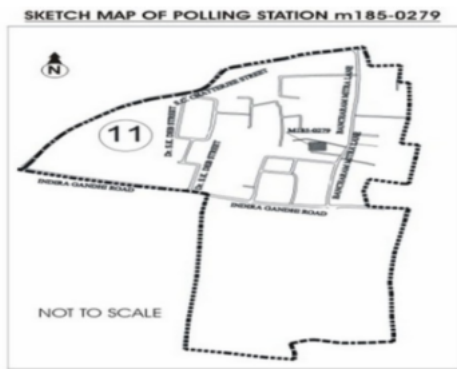

নির্বাচক নিবন্ধন আধিকারিকের স্বাক্ষর

Nazri Naksha

Google Map View

Polling Station Building Front View

Polling Station Front View

Cad View

Key MAP View

1	SVG2577039	নাম : প্রকাশ বল পিতার নাম: জগদীশ বল বাড়ির নং : n0083 বয়স : 52 লিঙ্গ : পুরুষ	ফটো উপলব্ধ	2	SVG2657187	নাম : দ্বৈপায়ন ব্যানার্জী পিতার নাম: অনীত কুমার ব্যানার্জী বাড়ির নং : n0572 বয়স : 47 লিঙ্গ : পুরুষ	ফটো উপলব্ধ	3	BHC0363481	নাম : অনিলা চন্দ্র রায় পিতার নাম: সুরেশ চন্দ্র রায় বাড়ির নং : n0865 বয়স : 63 লিঙ্গ : পুরুষ	ফটো উপলব্ধ
4	BHC0363499	নাম : গুণী রায় স্বামীর নাম: অনিল চন্দ্র রায় বাড়ির নং : n0865 বয়স : 63 লিঙ্গ : মহিলা	ফটো উপলব্ধ	5	BHC0363572	নাম : অসীম রায় পিতার নাম: অনিল চন্দ্র রায় বাড়ির নং : n0865 বয়স : 63 লিঙ্গ : পুরুষ	ফটো উপলব্ধ	6	GVK1651066	নাম : শর্মিষ্ঠা সাহা রায় স্বামীর নাম: সৌতিক রায় বাড়ির নং : n0423 বয়স : 55 লিঙ্গ : মহিলা	ফটো উপলব্ধ
7	SVG2367506	নাম : জয়দীপ সেন পিতার নাম: শিশির সেন বাড়ির নং : n0366 বয়স : 58 লিঙ্গ : পুরুষ	ফটো উপলব্ধ	8	MHD1780626	নাম : রানু বালা সোম স্বামীর নাম: নিহার রঞ্জন সোম বাড়ির নং : n0445 বয়স : 75 লিঙ্গ : মহিলা	ফটো উপলব্ধ	9	SVG2657153	নাম : চন্দ্রানী ব্যানার্জী স্বামীর নাম: দ্বৈপায়ন ব্যানার্জী বাড়ির নং : 00 বয়স : 39 লিঙ্গ : মহিলা	ফটো উপলব্ধ
# 10	SVG2657740	নাম : অঙ্কিতা বিশ্বাস স্বামীর নাম: নিরঞ্জন বিশ্বাস বাড়ির নং : ইন্দ্রপুরী অপার্টমেন্ট, 5ঠা ফ্লো বয়স : 34 লিঙ্গ : মহিলা	ফটো উপলব্ধ	11	SVG2488039	নাম : আকাশ ব্যানার্জী পিতার নাম: দেবশীষ ব্যানার্জী বাড়ির নং : 1 বয়স : 26 লিঙ্গ : পুরুষ	ফটো উপলব্ধ	12	MLN1291392	নাম : অনিতা চক্রবর্তী স্বামীর নাম: মদন মোহন চক্রবর্তী বাড়ির নং : 1 বয়স : 70 লিঙ্গ : মহিলা	ফটো উপলব্ধ
13	SVG2863140	নাম : শ্রী বিষ্ণু পদ চক্রবর্তী পিতার নাম: হরিপদ চক্রবর্তী বাড়ির নং : 2 বয়স : 67 লিঙ্গ : পুরুষ	ফটো উপলব্ধ	14	WB/39/271/432695	নাম : গোপাল স্যানাল পিতার নাম: ষোড়শী স্যানাল বাড়ির নং : 2 বয়স : 81 লিঙ্গ : পুরুষ	ফটো উপলব্ধ	15	WB/39/271/432341	নাম : দেবযানী স্যানাল স্বামীর নাম: গোপাল স্যানাল বাড়ির নং : 2 বয়স : 69 লিঙ্গ : মহিলা	ফটো উপলব্ধ
16	GSF1427681	নাম : শিবানী ভট্টাচার্য্য স্বামীর নাম: পার্থ সারথী ভট্টাচার্য্য বাড়ির নং : 3/2 বয়স : 64 লিঙ্গ : মহিলা	ফটো উপলব্ধ	17	NCS0967174	নাম : ধ্রুব দেও মন্ডল পিতার নাম: বাসুদেও মন্ডল বাড়ির নং : 3/এ বয়স : 52 লিঙ্গ : পুরুষ	ফটো উপলব্ধ	18	NCS0967182	নাম : ববিতা মন্ডল স্বামীর নাম: ধ্রুব দেও মন্ডল বাড়ির নং : 3/A বয়স : 49 লিঙ্গ : মহিলা	ফটো উপলব্ধ
19	NCS1333707	নাম : অবিনাশ মন্ডল পিতার নাম: ধ্রুবদেও মন্ডল বাড়ির নং : 3/এ বয়স : 31 লিঙ্গ : পুরুষ	ফটো উপলব্ধ	20	NCS1791748	নাম : সুরজ মন্ডল পিতার নাম: ধ্রুব দেও মন্ডল বাড়ির নং : 3/এ বয়স : 28 লিঙ্গ : পুরুষ	ফটো উপলব্ধ	21	NCS1912203	নাম : চাঁদনী মন্ডল পিতার নাম: ধ্রুব দেও মন্ডল বাড়ির নং : 3/এ বয়স : 26 লিঙ্গ : মহিলা	ফটো উপলব্ধ
22	GVK3360963	নাম : সুবির ঘোষ পিতার নাম: নিরেশ ঘোষ বাড়ির নং : 3B বয়স : 64 লিঙ্গ : পুরুষ	ফটো উপলব্ধ	23	GVK3369287	নাম : পাপিয়া ঘোষ স্বামীর নাম: সুবীর ঘোষ বাড়ির নং : 3B Kallash বয়স : 57 লিঙ্গ : মহিলা	ফটো উপলব্ধ	24	JSC2373611	নাম : বরণ বোস পিতার নাম: অজিত বোস বাড়ির নং : 4 বয়স : 63 লিঙ্গ : পুরুষ	ফটো উপলব্ধ
25	JSC2373629	নাম : কসতুরী বোস স্বামীর নাম: বডুন বোস বাড়ির নং : 4 বয়স : 58 লিঙ্গ : মহিলা	ফটো উপলব্ধ	26	SVG2870434	নাম : তানিশা মুখার্জি পিতার নাম: রাজীব মুখার্জি বাড়ির নং : 9 বয়স : 22 লিঙ্গ : মহিলা	ফটো উপলব্ধ	27	SVG2540128	নাম : সায়ন ভট্টাচার্য্য পিতার নাম: সমীরন ভট্টাচার্য্য বাড়ির নং : 9 বয়স : 26 লিঙ্গ : পুরুষ	ফটো উপলব্ধ
28	SVG2836492	নাম : প্রিয়ান্বিতা ভট্টাচার্য্য পিতার নাম: সৌমেন ভট্টাচার্য্য বাড়ির নং : 09 বয়স : 22 লিঙ্গ : মহিলা	ফটো উপলব্ধ	29	MNB2837284	নাম : রুপা দেবনাথ পিতার নাম: তপস দেবনাথ বাড়ির নং : 9 বয়স : 40 লিঙ্গ : মহিলা	ফটো উপলব্ধ	30	SVG1971209	নাম : রাজীব মুখার্জী পিতার নাম: সমরেন্দ্র নাথ মুখার্জী বাড়ির নং : 9 বয়স : 49 লিঙ্গ : পুরুষ	ফটো উপলব্ধ