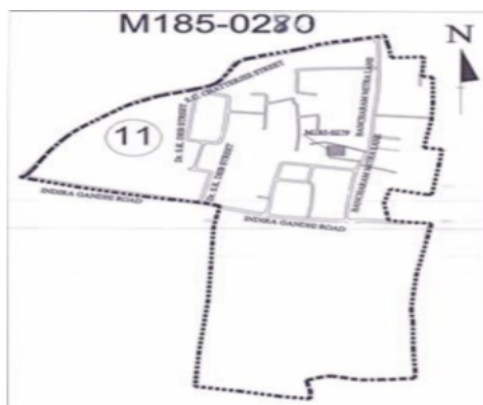

Nazri Naksha