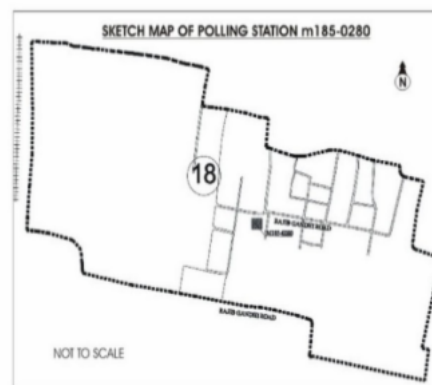

Key MAP View