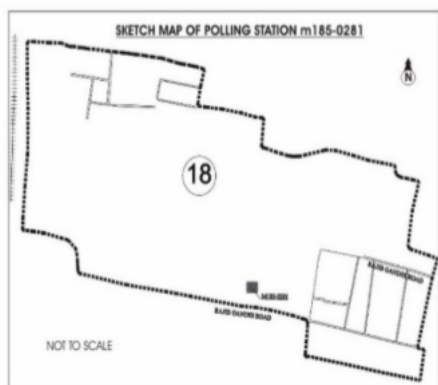

নির্বাচক নিবন্ধন আধিকারিকের স্বাক্ষর

Nazri Naksha

Google Map View

Polling Station Building Front View

Polling Station Front View

Cad View

Key MAP View

বিধানসভা নির্বাচনক্ষেত্রের নং, নাম : 185-উত্তরপাড়া
ভাগ নং, নাম : 1-হারান ব্যানার্জী লেন (রাজীব গান্ধি রোড)