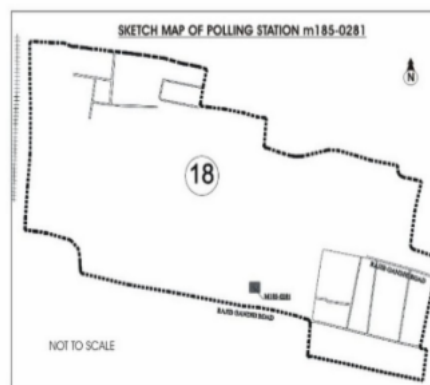

নির্বাচক নিবন্ধন আধিকারিকের স্বাক্ষর

Nazri Naksha

Google Map View

Polling Station Building Front View

Polling Station Front View

Cad View

Key MAP View

বিধানসভা নির্বাচনক্ষেত্রের নং, নাম : 185-উত্তরপাড়া
ভাগ নং, নাম : 1-হারান ব্যানার্জী লেন (রাজীব গান্ধি রোড)